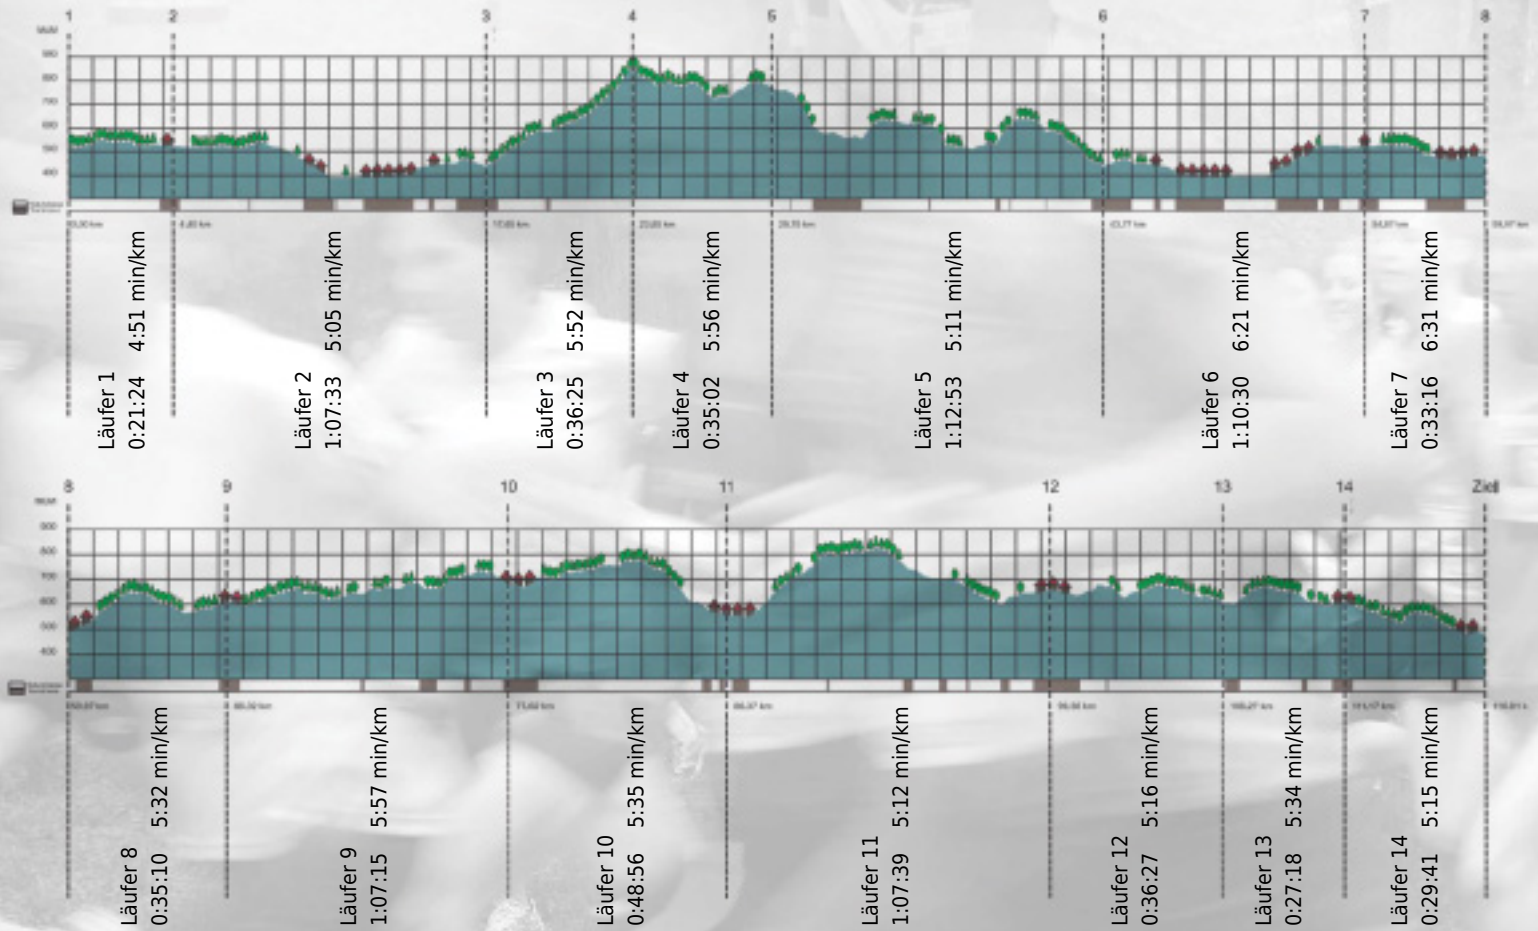

URKUNDE

Platz gesamt: 624

Platz Kategorie: 330

SWITCH

Kategorie: Langsame

Laufzeit: 10:49:29 h (- min/km / - km/h)

Sponsoren

Partner