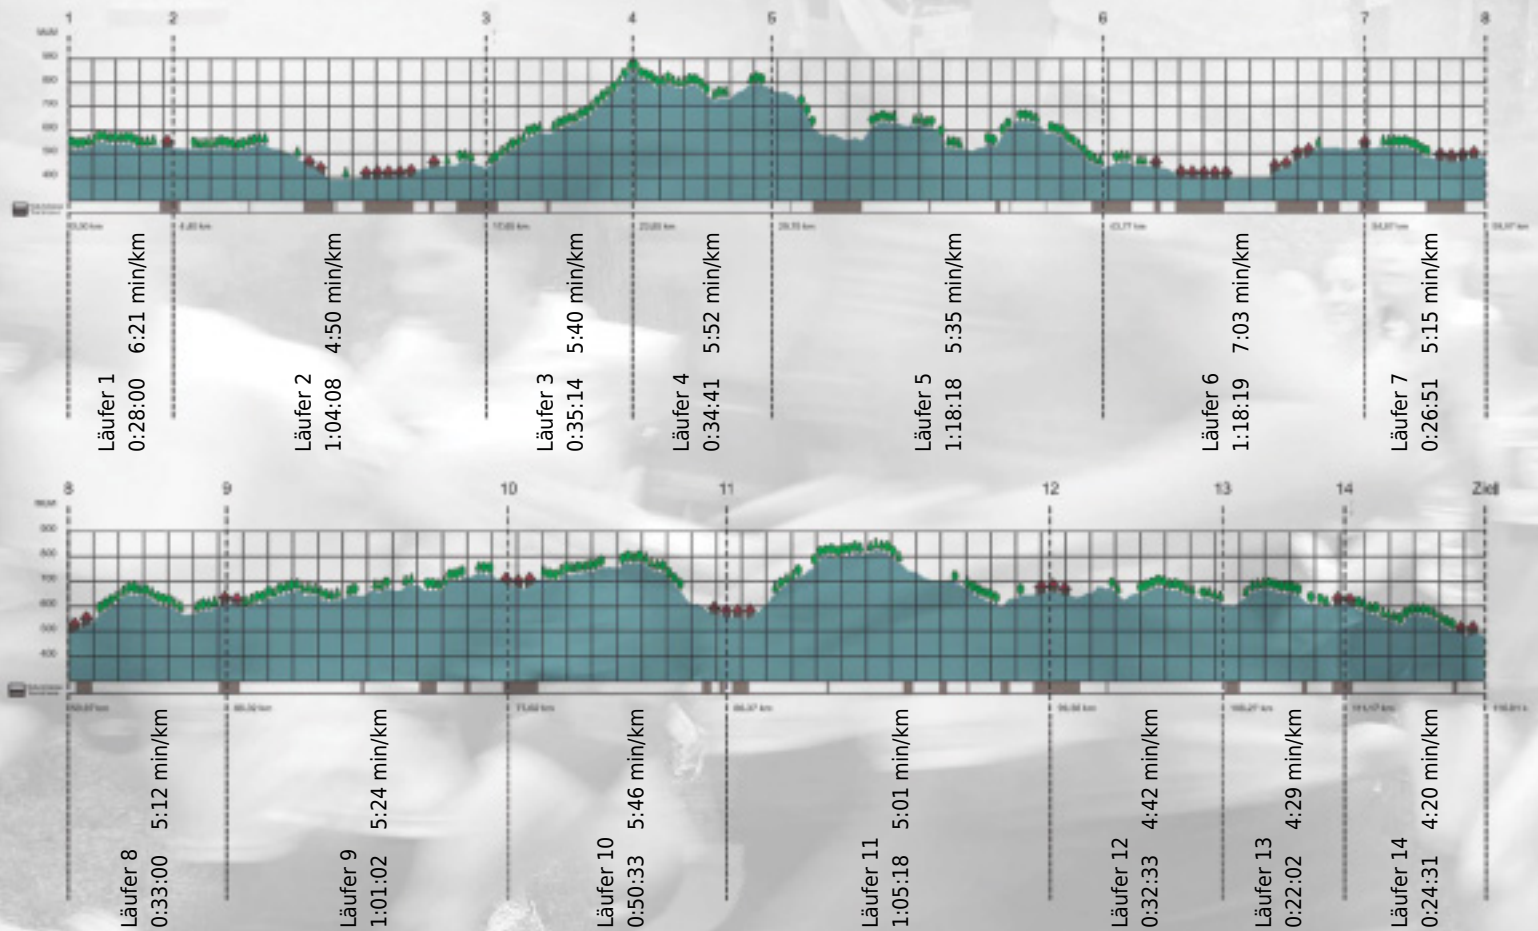

URKUNDE

Platz gesamt: 541

Platz Kategorie: 257

Team Allreal

Kategorie: Langsame

Laufzeit: 10:34:30 h (5:25 min/km / 10.97 km/h)

Sponsoren

ALSTOM