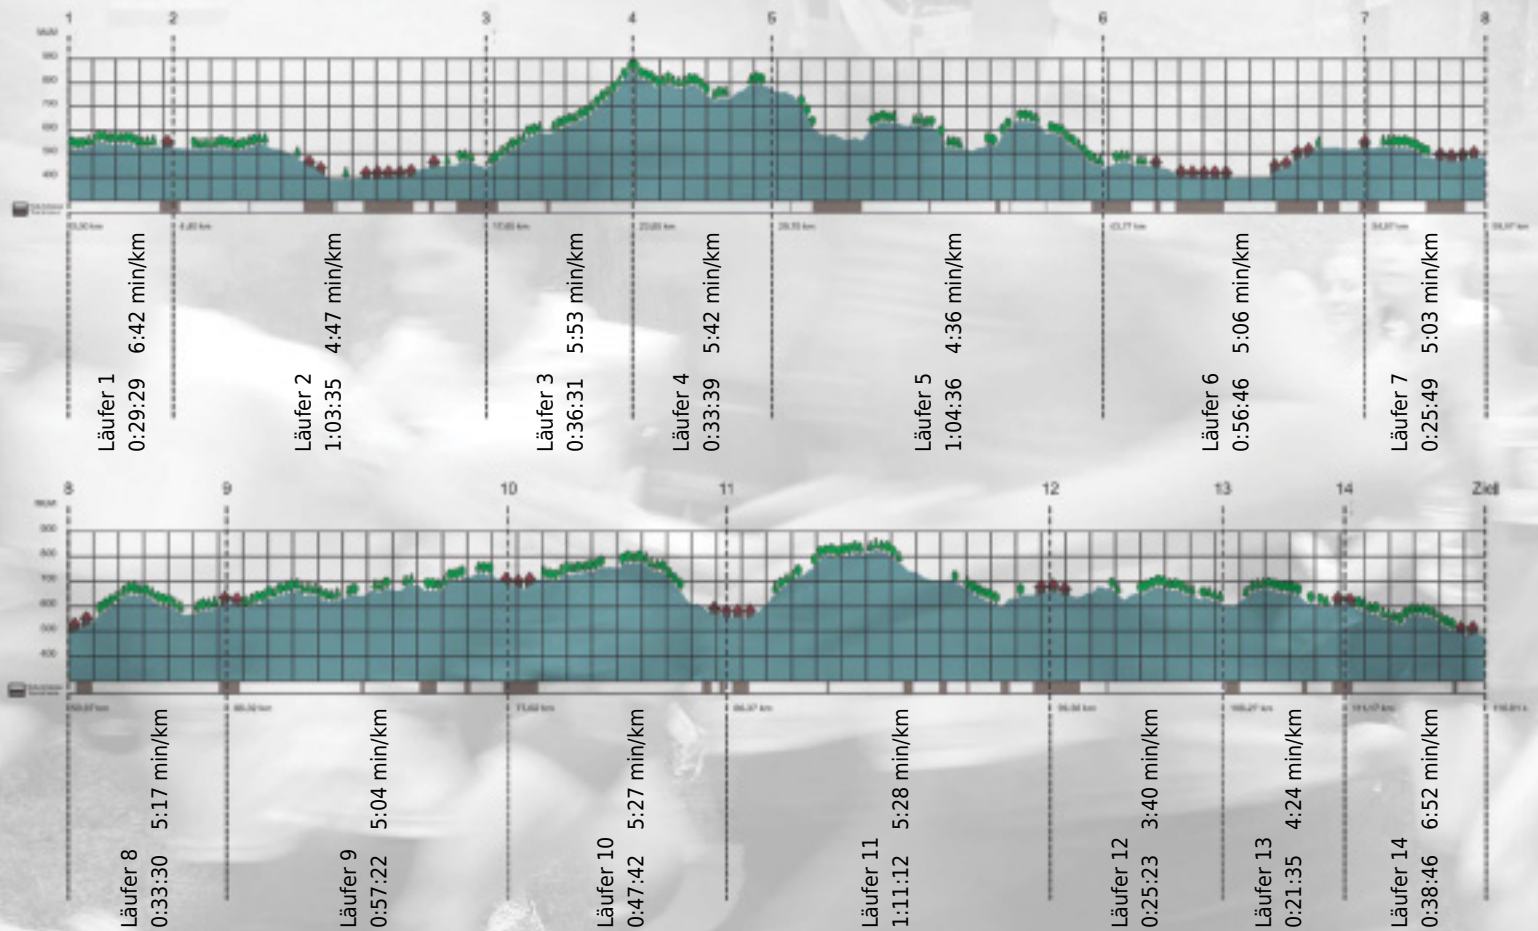

URKUNDE

Platz gesamt: 347

Platz Kategorie: 111

TEAM PH FHNW

Kategorie: Langsame

Laufzeit: 10:05:55 h (5:11 min/km / 11.49 km/h)

Sponsoren

ALSTOM