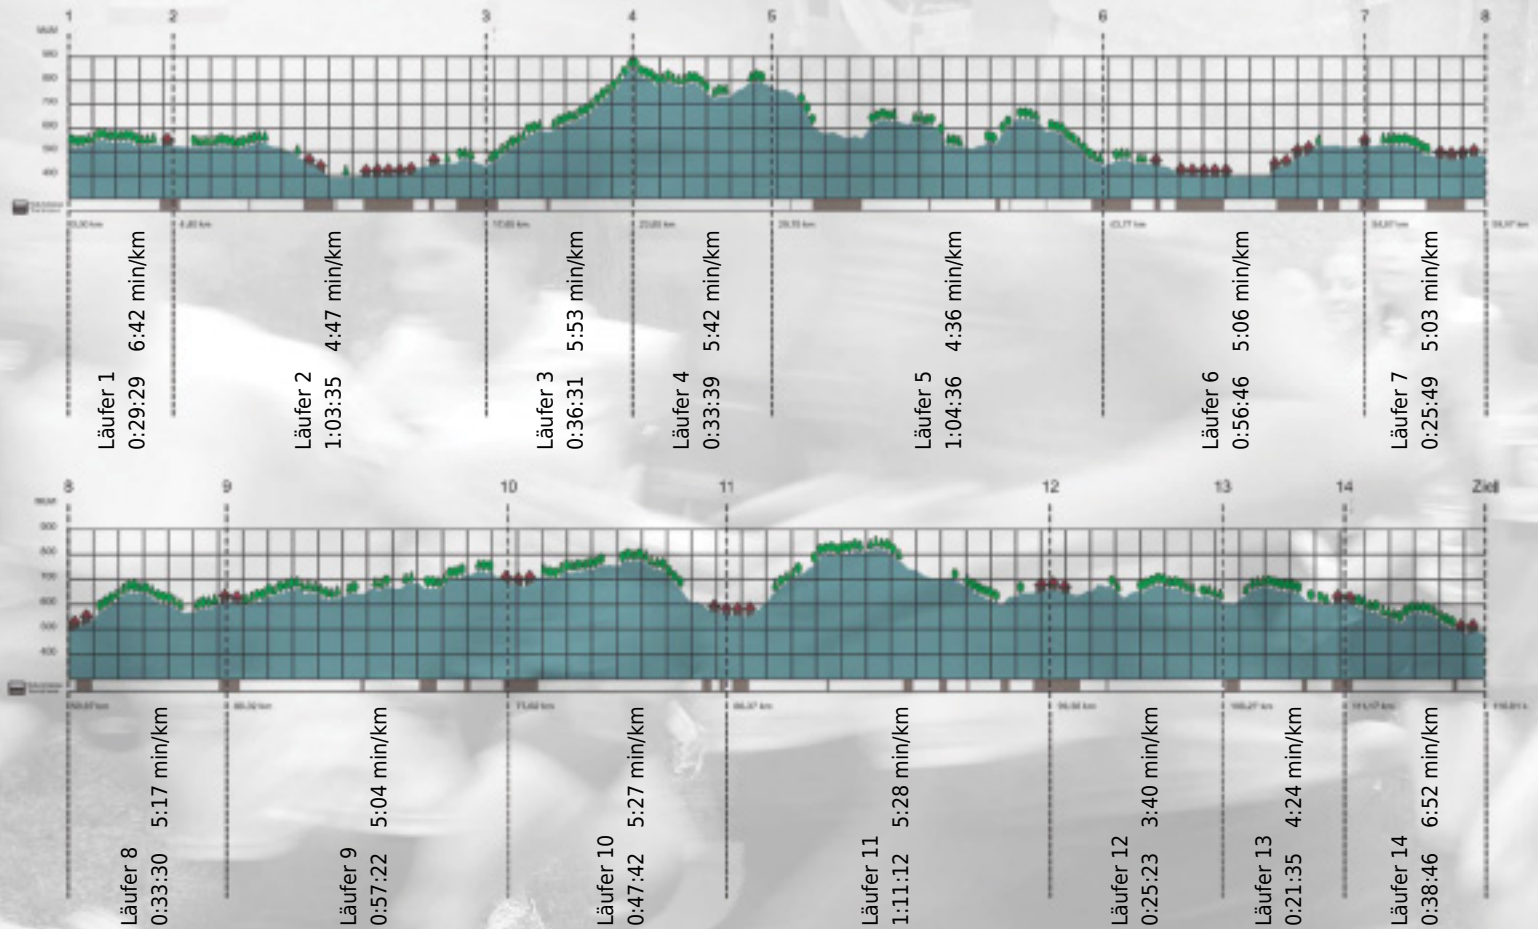

URKUNDE

Platz gesamt: 347

Platz Kategorie: 111

TEAM PH FHNW

Kategorie: Langsame

Laufzeit: 10:05:55 h (5:11 min/km / 11.57 km/h)

Sponsoren

ALSTOM