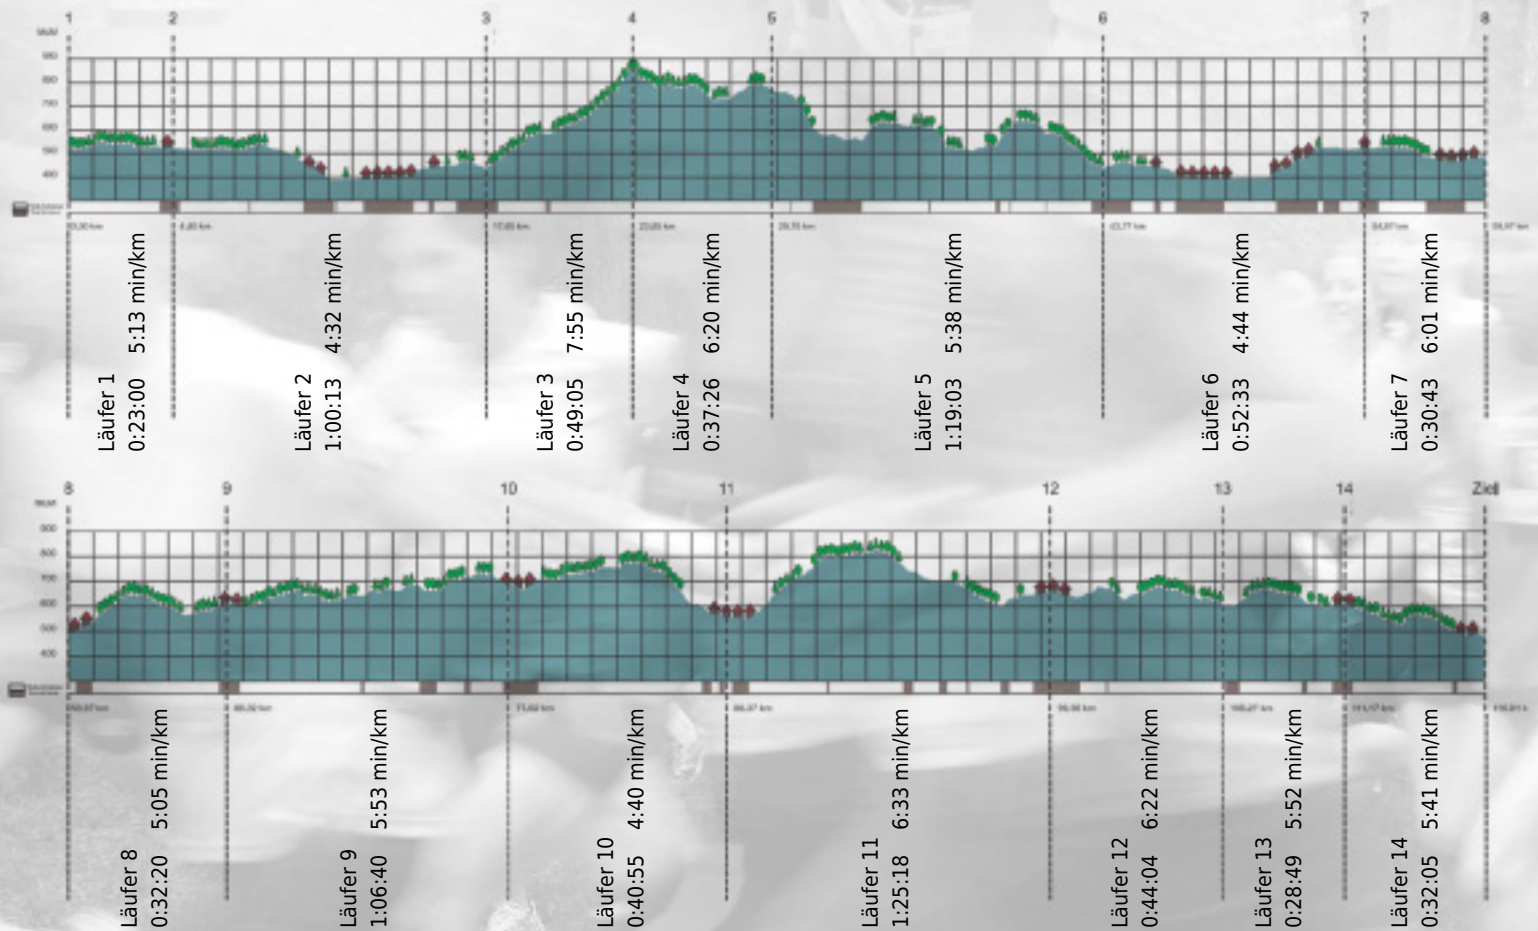

URKUNDE

Platz gesamt: 680

Platz Kategorie: 383

Team IWI UniSG 2

Kategorie: Langsame

Laufzeit: 11:02:14 h (- min/km / - km/h)

Sponsoren

ALSTOM