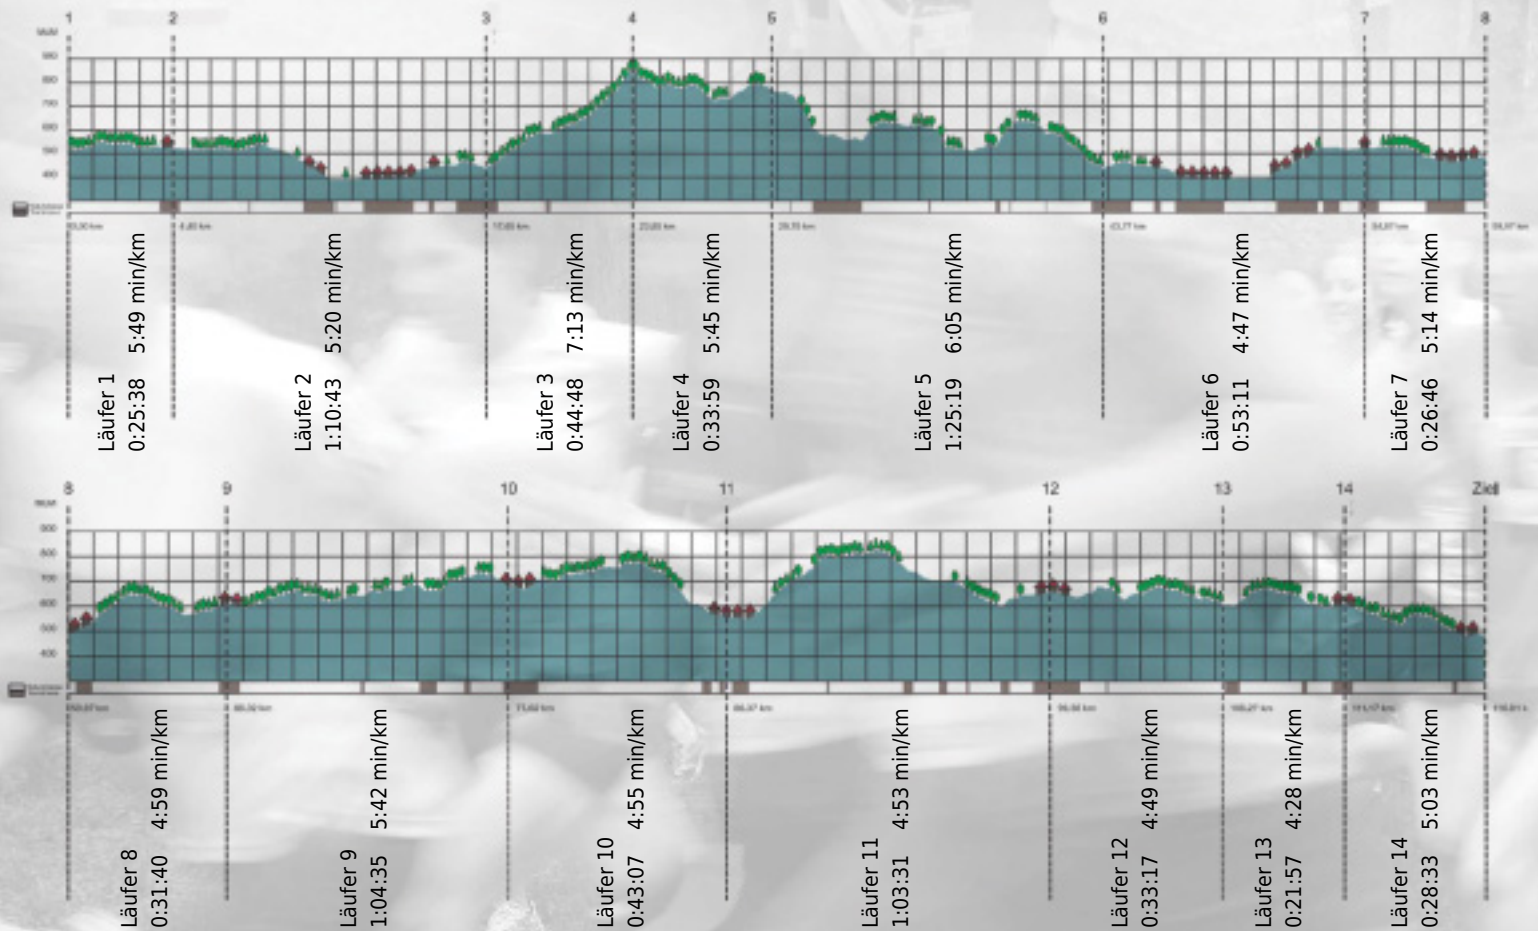

# URKUNDE

**Platz gesamt: 488**

**Platz Kategorie: 214**

## Waidspedal

**Kategorie: Langsame**

**Laufzeit: 10:27:04 h (5:22 min/km / 11.18 km/h)**

Sponsoren

ALSTOM

NZZ

Partner