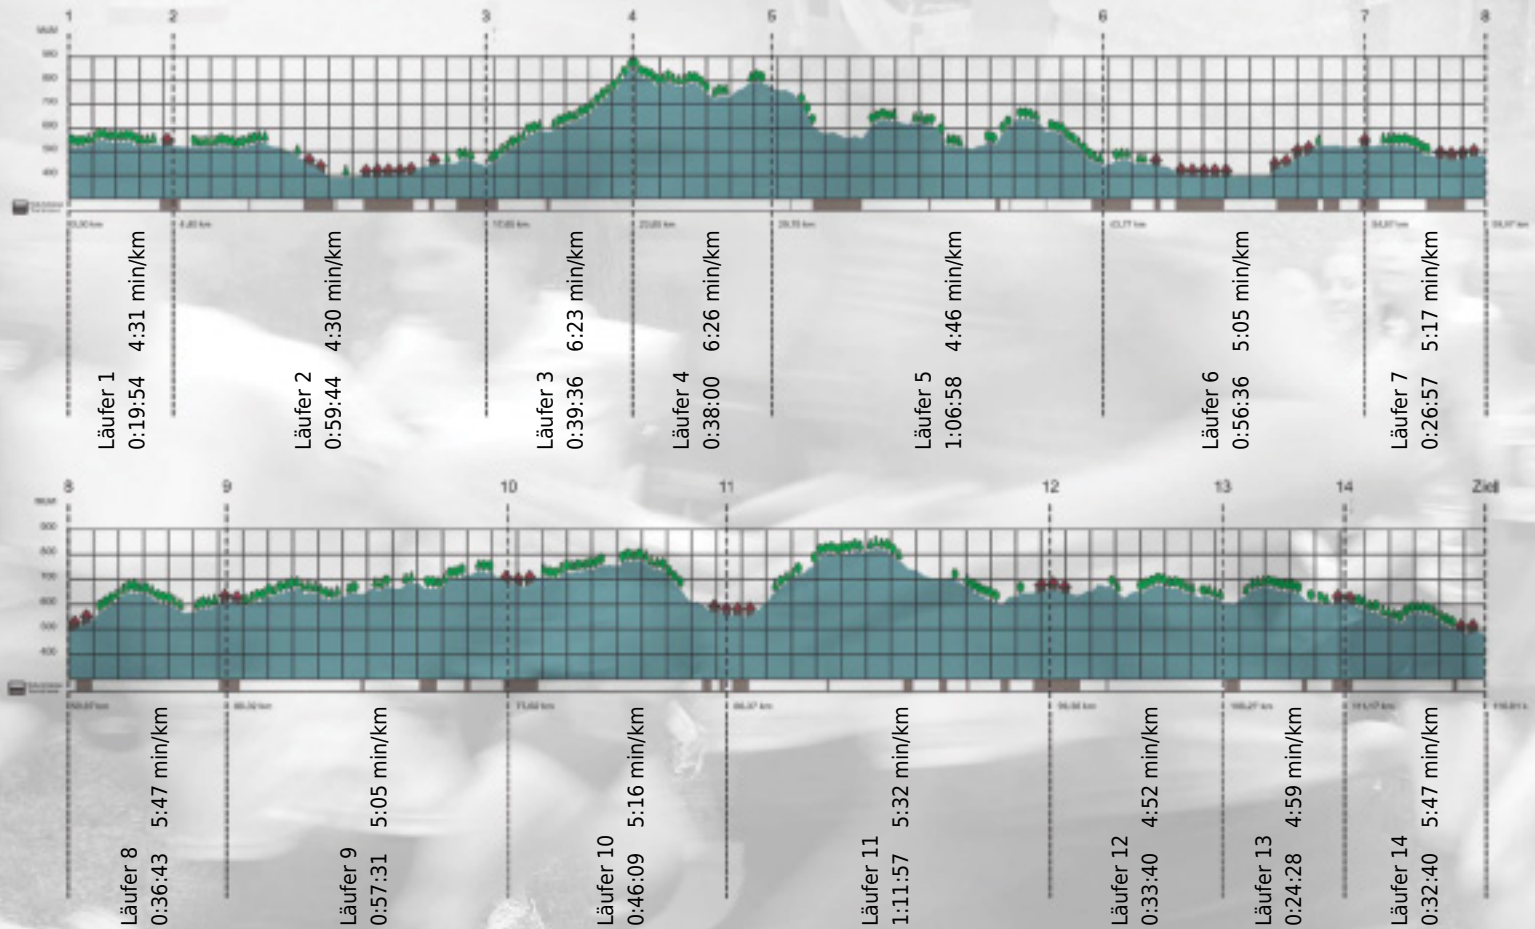

Stafette im
Grossraum
Zürich

GEDENKLAUF
WALTER HIEMEYER

URKUNDE

Platz gesamt: 383

Platz Kategorie: 133

ZDU-Schnuufer

Kategorie: Langsame

Laufzeit: 10:10:53 h (5:13 min/km / 11.39 km/h)