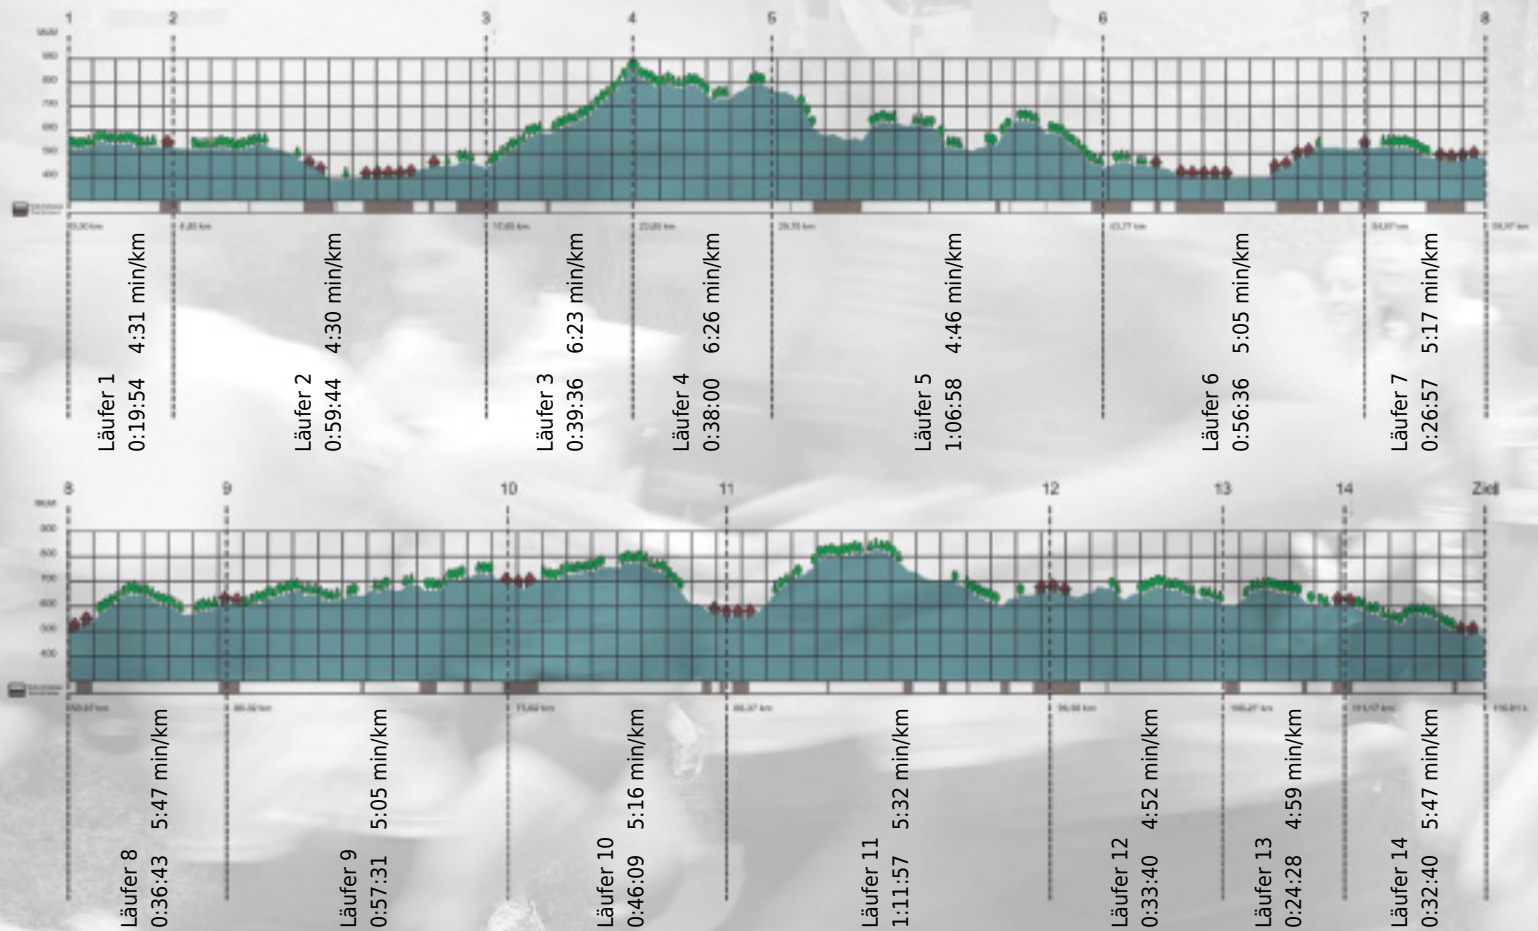

URKUNDE

Platz gesamt: 383

Platz Kategorie: 133

ZDU-Schnuufer

Kategorie: Langsame

Laufzeit: 10:10:53 h (5:13 min/km / 11.39 km/h)

Sponsoren

ALSTOM