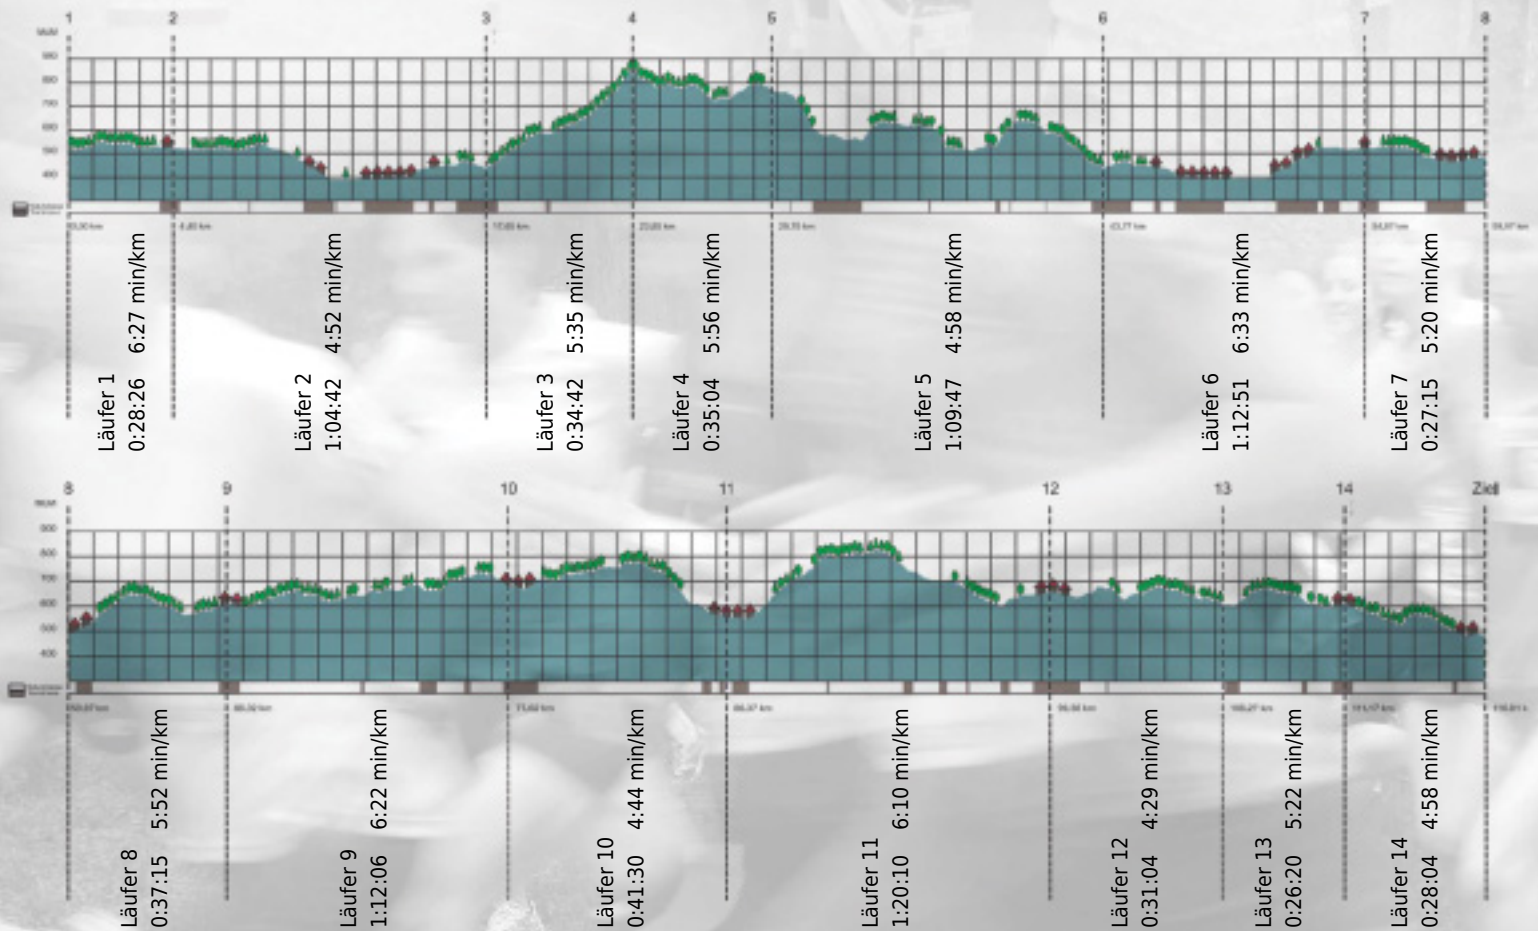

URKUNDE

Platz gesamt: 620

Platz Kategorie: 326

Bildungsdirektion Zürich

Kategorie: Langsame

Laufzeit: 10:49:16 h (- min/km / - km/h)

Sponsoren

ALSTOM