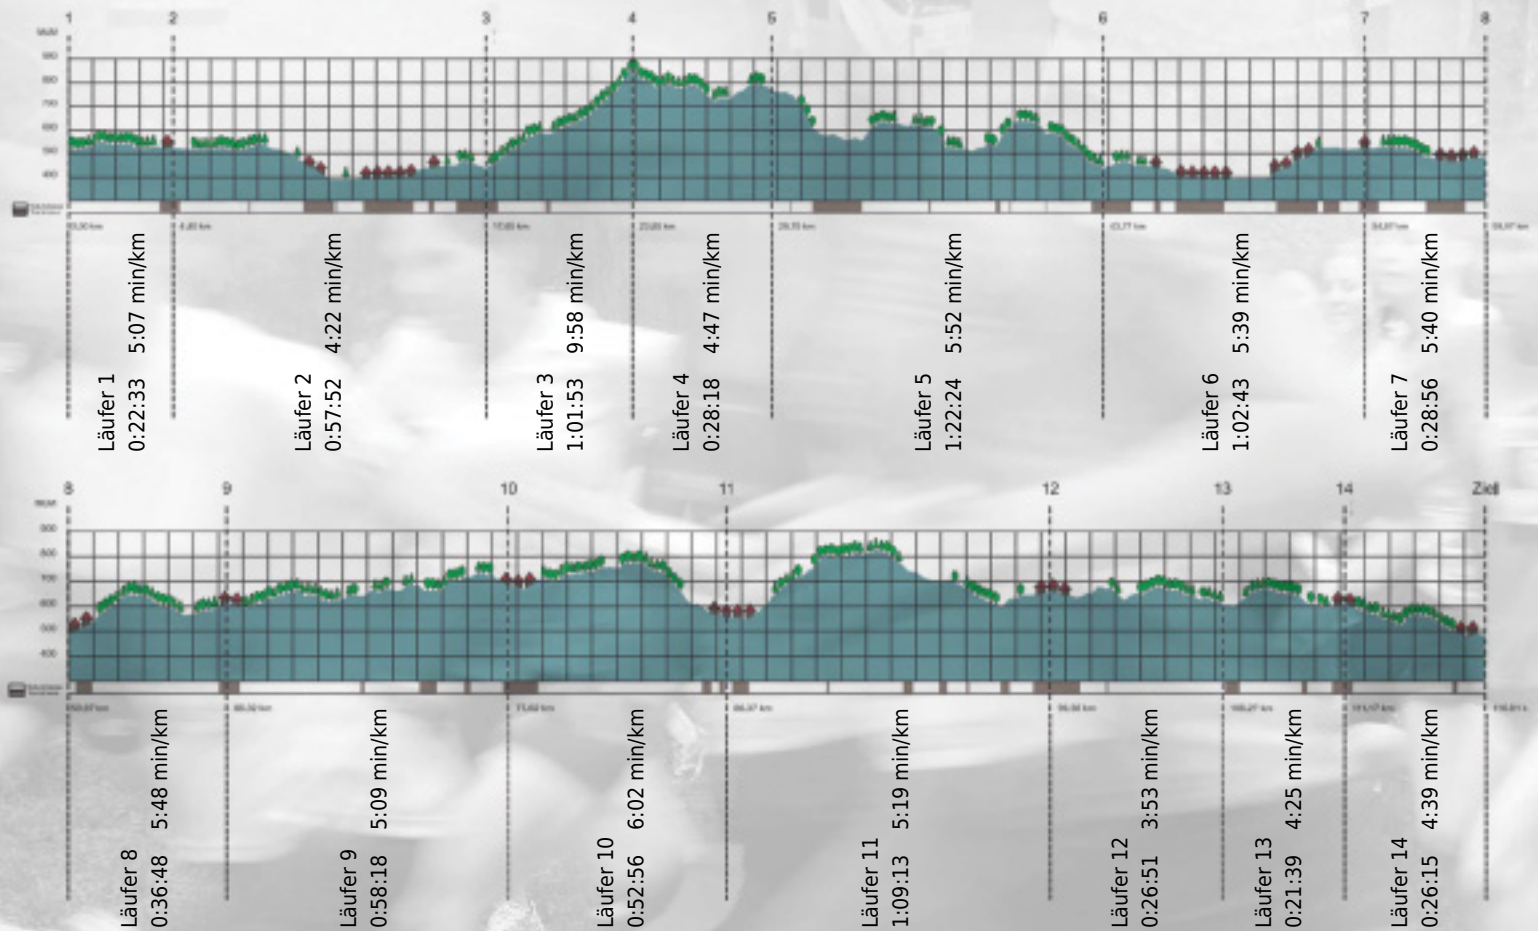

URKUNDE

Platz gesamt: 552

Platz Kategorie: 264

CAMION TRANSPORT

Kategorie: Langsame

Laufzeit: 10:36:39 h (- min/km / - km/h)

Sponsoren

Partner