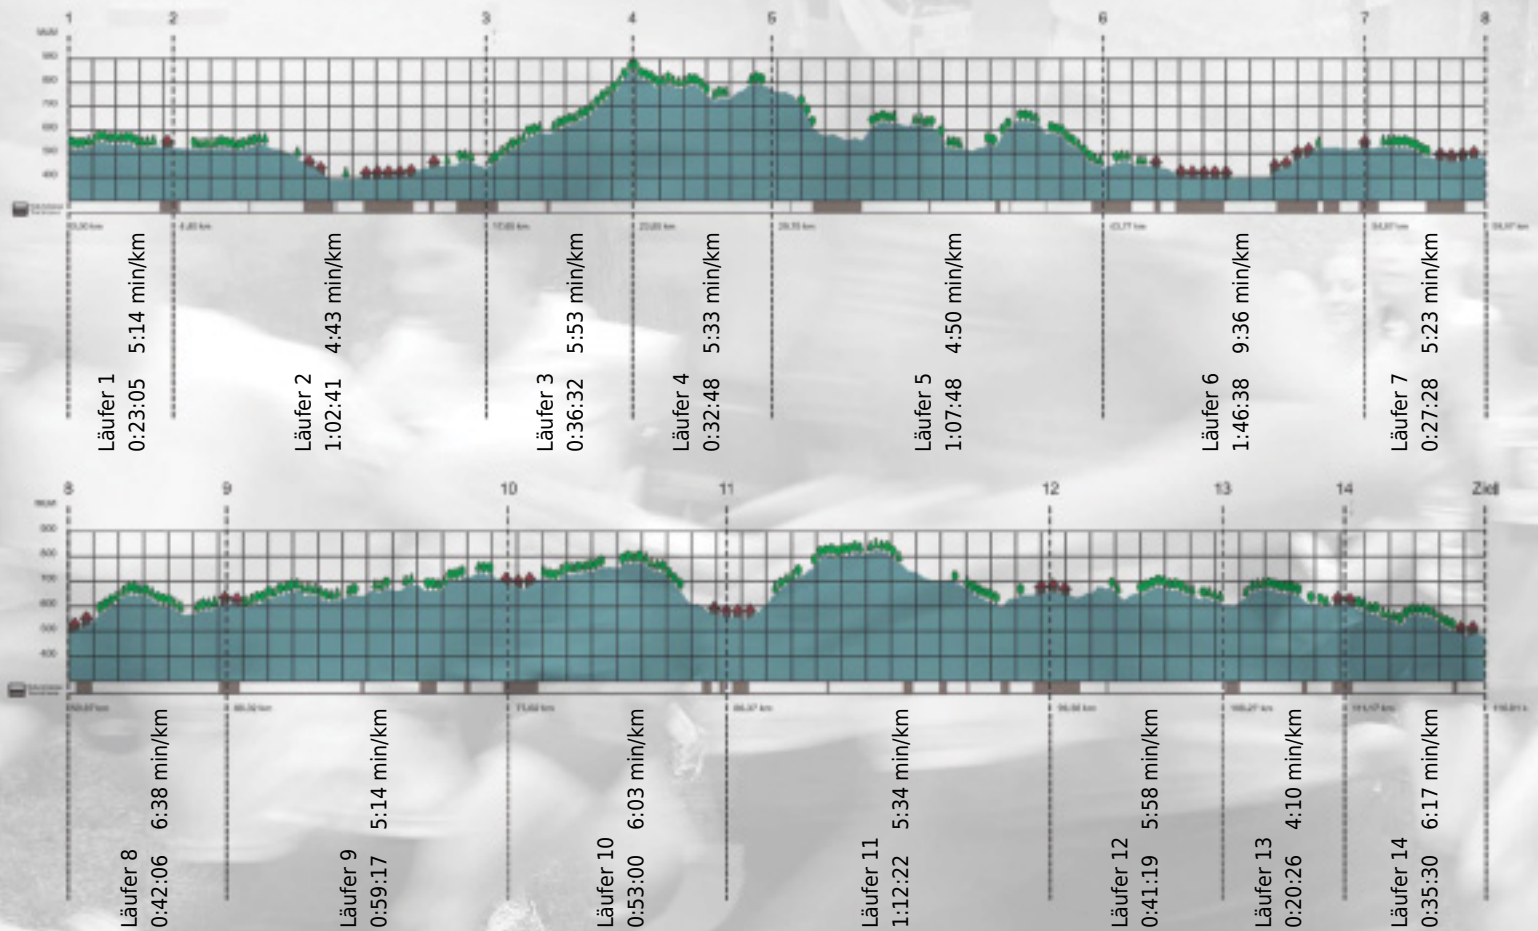

# URKUNDE

Platz gesamt: 733

Platz Kategorie: 430

## Mehr Move als Med

Kategorie: Langsame

Laufzeit: 11:21:00 h (5:49 min/km / 10.22 km/h)

Sponsoren

ALSTOM

NZZ

Partner

teEurope