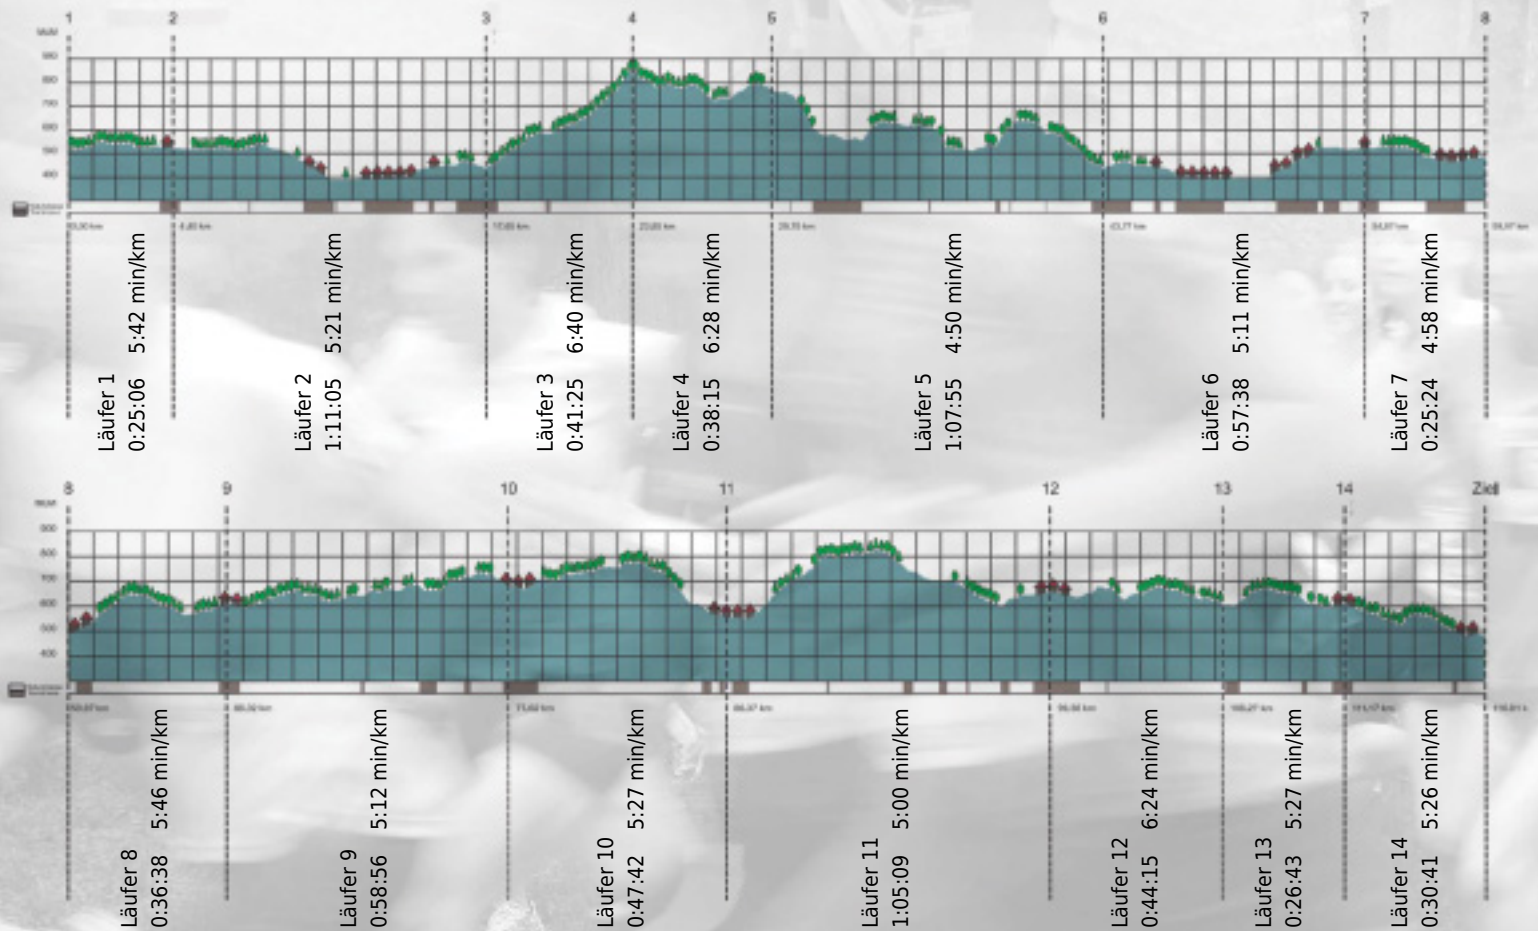

Stafette im
Grossraum
Zürich

GEDENKLAUF
WALTER HIEMEYER

URKUNDE

Platz gesamt: 555

Platz Kategorie: 267

Partner & Partner AG

Kategorie: Langsame

Laufzeit: 10:36:52 h (5:27 min/km / 10.93 km/h)