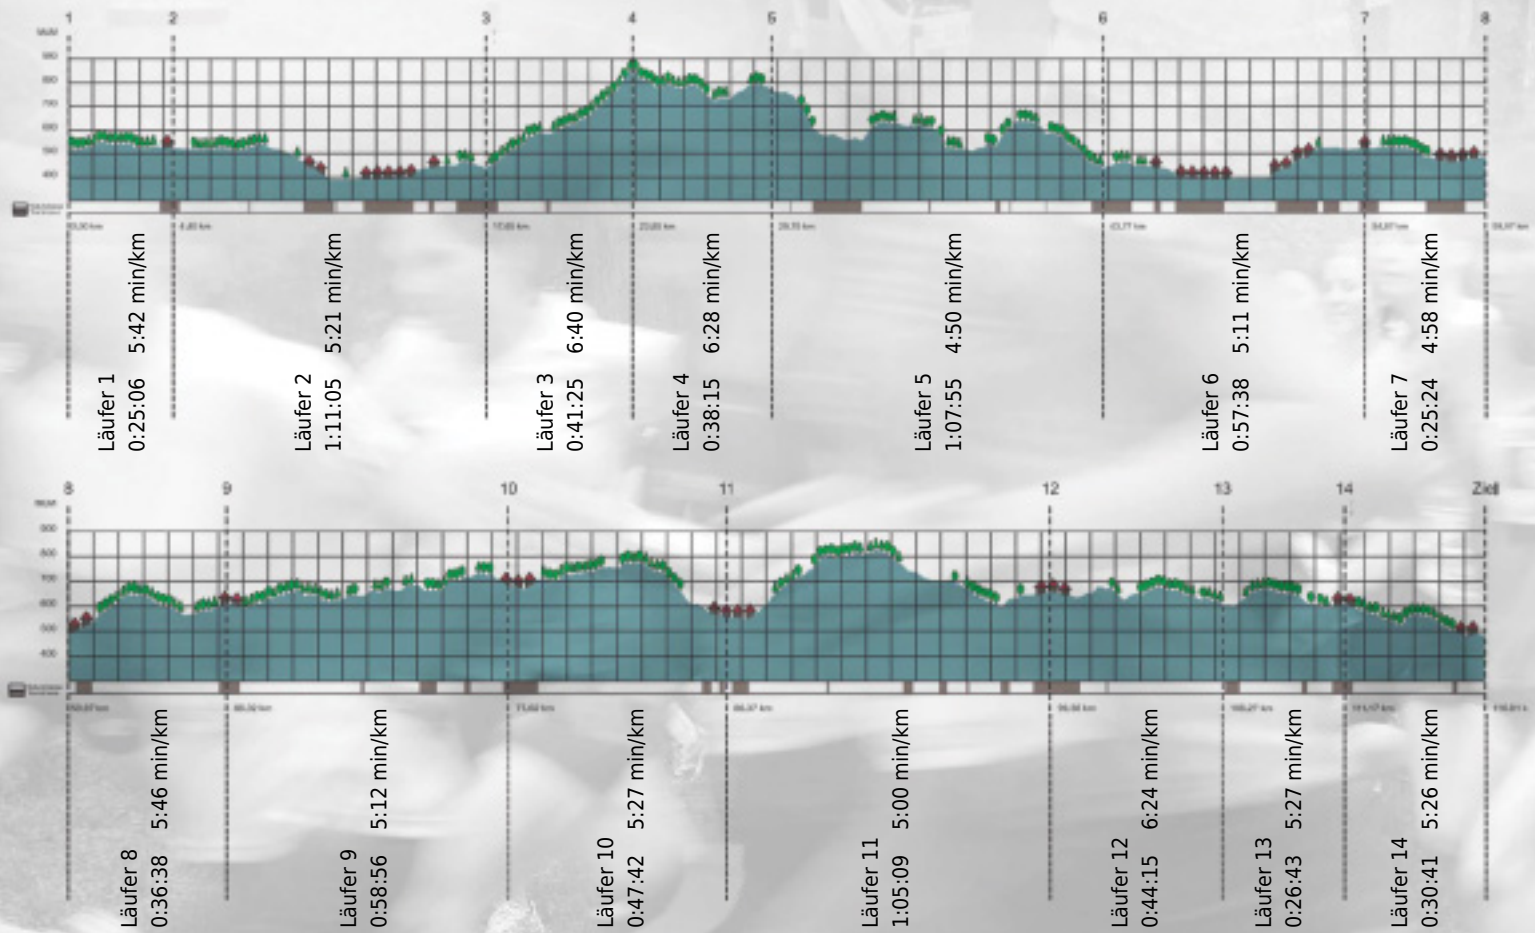

# URKUNDE

Platz gesamt: 555

Platz Kategorie: 267

## Partner & Partner AG

Kategorie: Langsame

Laufzeit: 10:36:52 h (- min/km / - km/h)

Sponsoren

Partner

Zürich den 09.Mai 2011