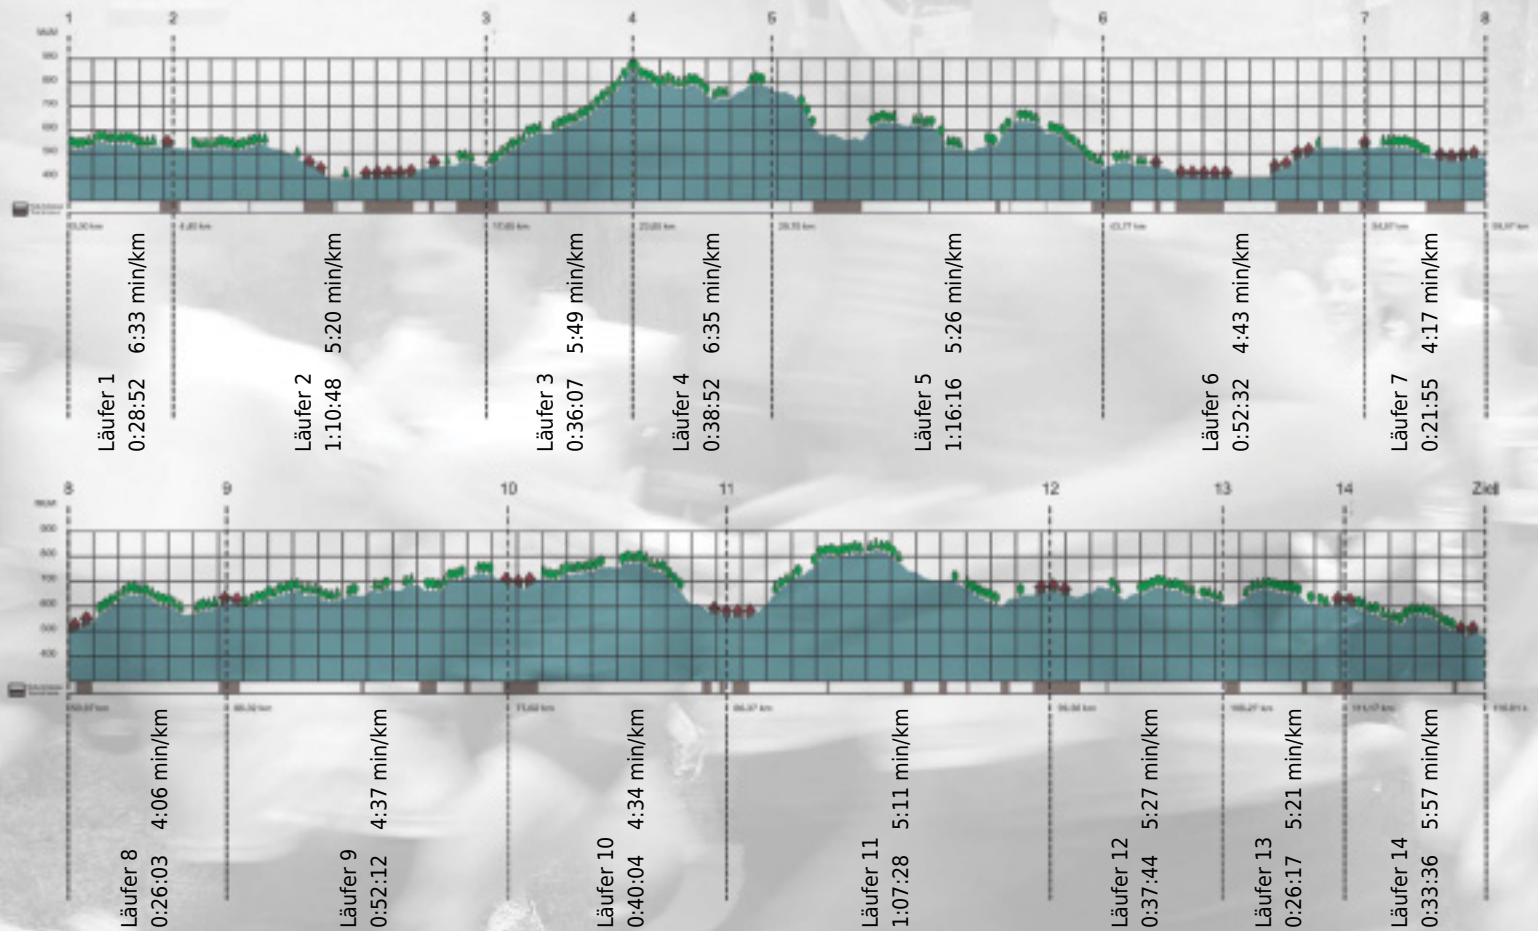

URKUNDE

Platz gesamt: 367

Platz Kategorie: 246

Achilles und die Schildkröten

Kategorie: Schnelle

Laufzeit: 10:08:46 h (- min/km / - km/h)

Sponsoren

Partner