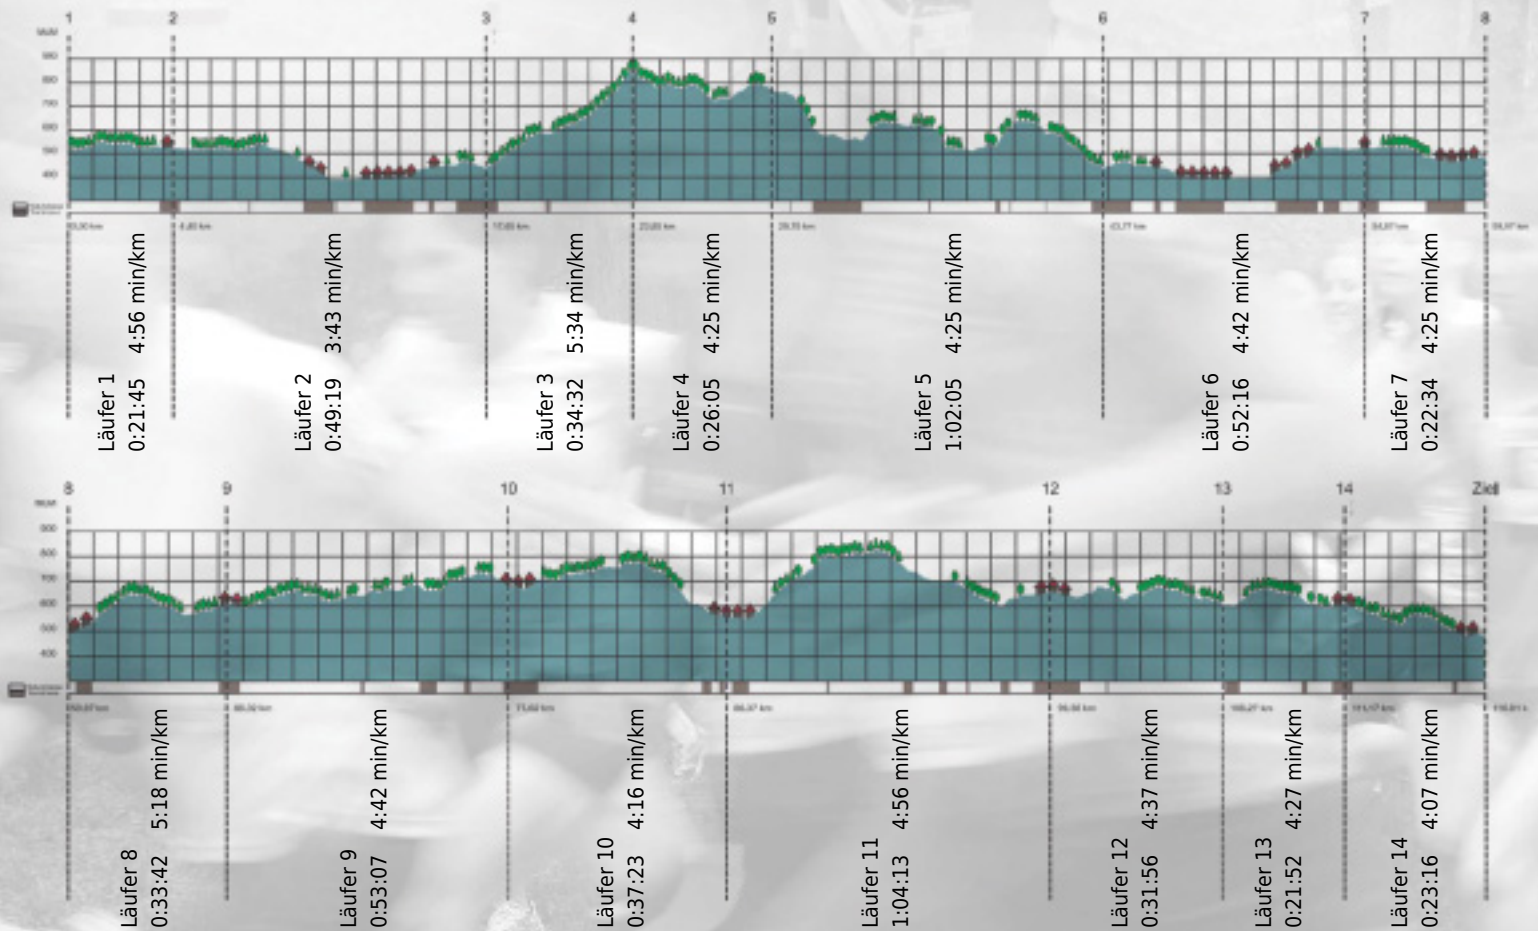

URKUNDE

Platz gesamt: 50

Platz Kategorie: 49

Dyspnoe isch Myspnoe

Kategorie: Schnelle

Laufzeit: 8:54:05 h (4:34 min/km / 13.03 km/h)

Sponsoren

ALSTOM