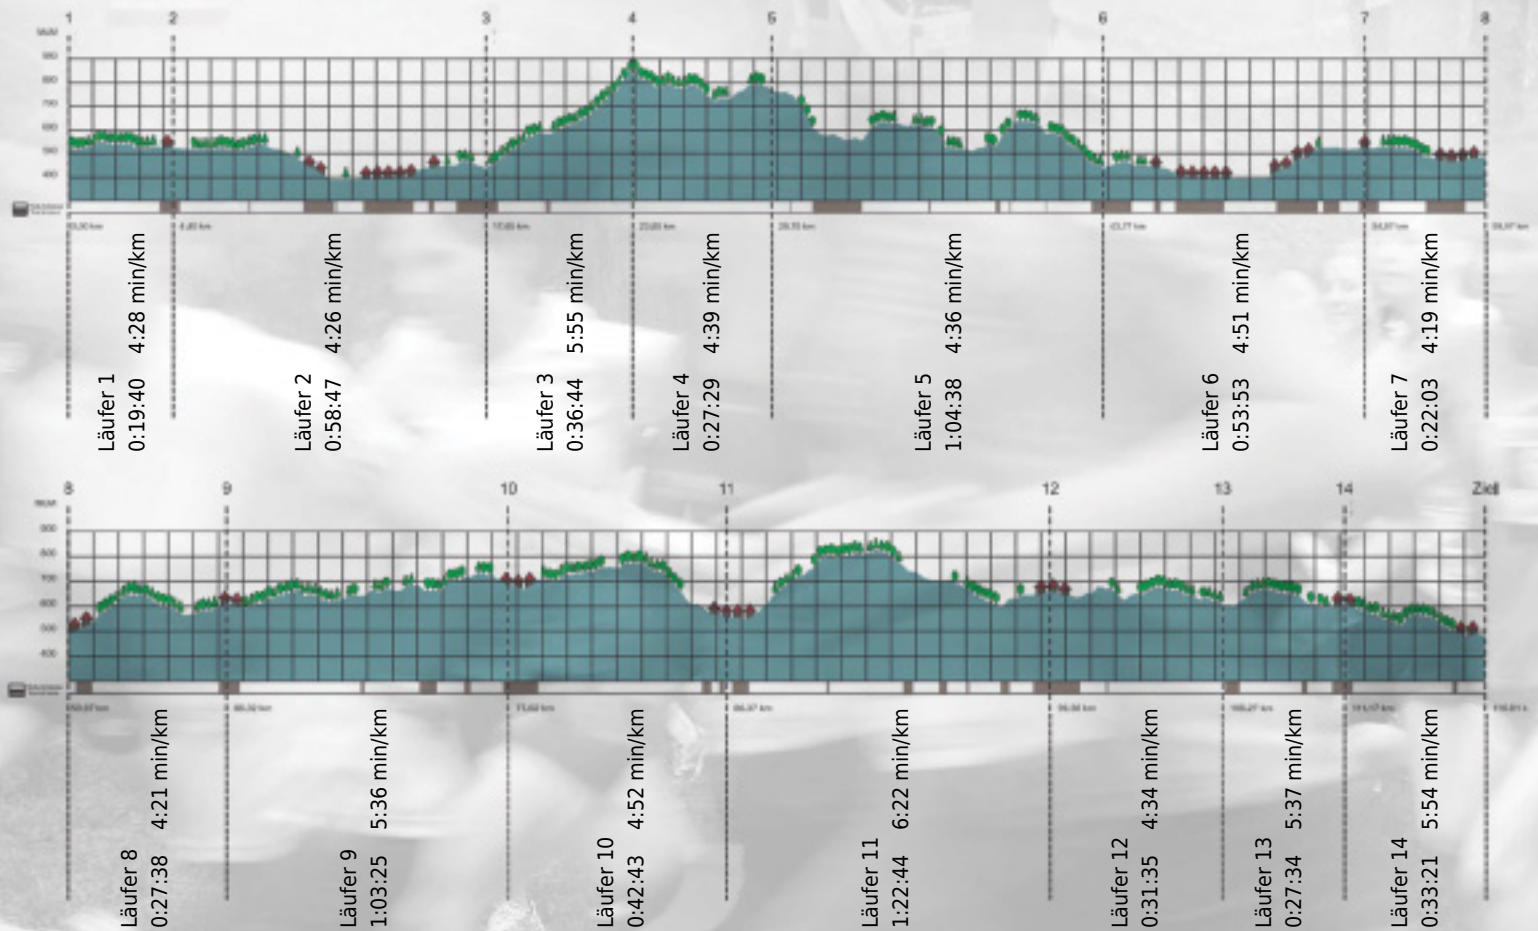

URKUNDE

Platz gesamt: 247

Platz Kategorie: 195

Team IWI UniSG 1

Kategorie: Schnelle

Laufzeit: 9:52:14 h (5:04 min/km / 11.83 km/h)

Sponsoren

Partner