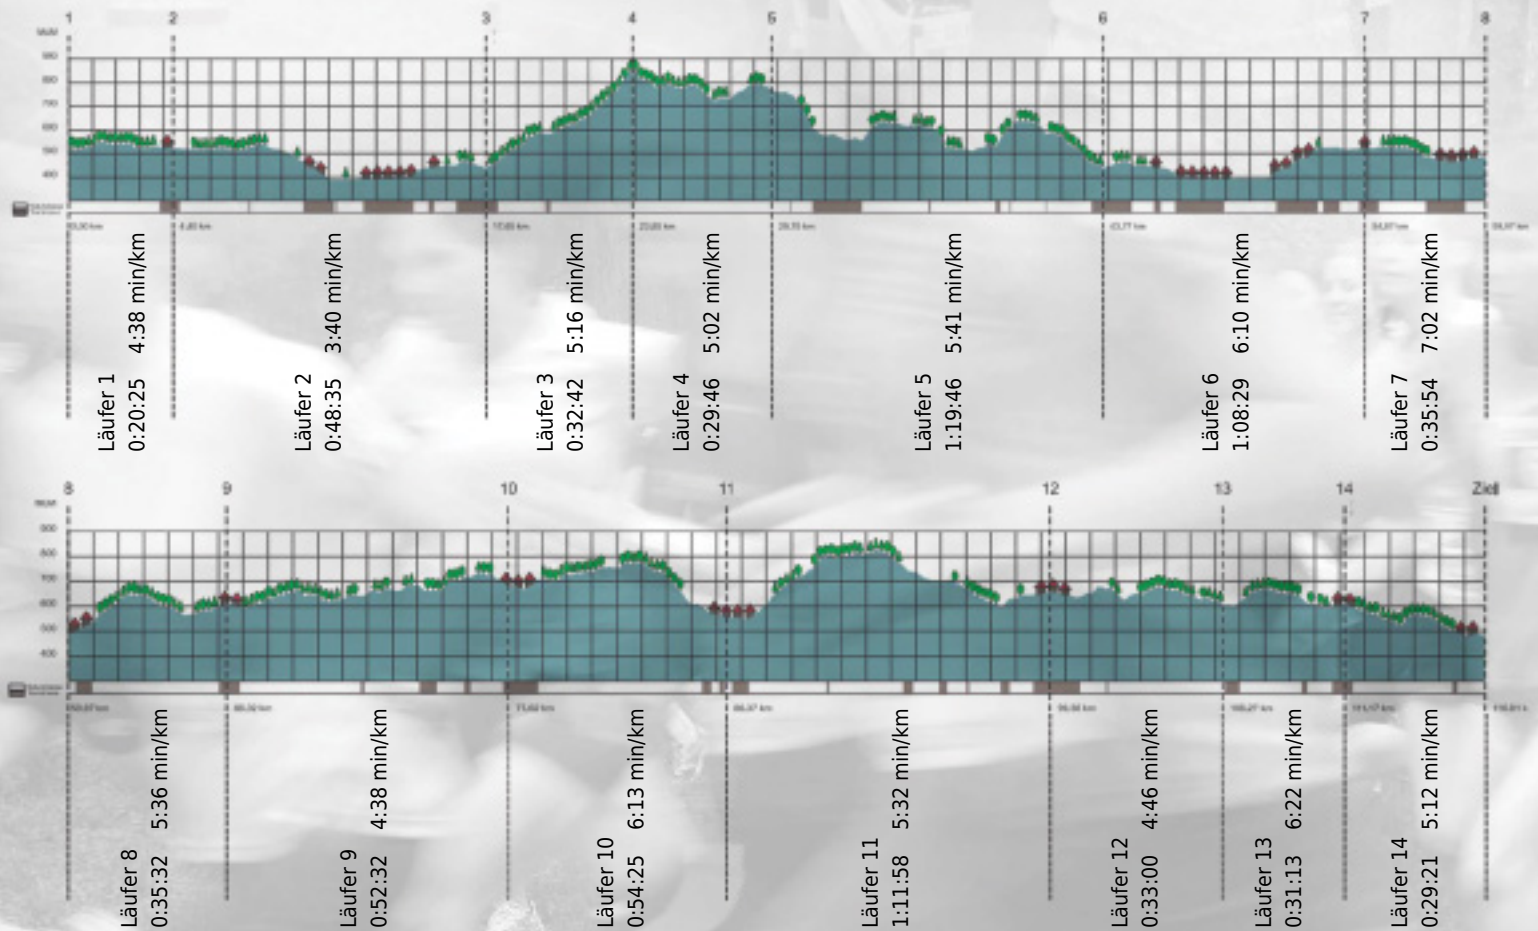

URKUNDE

Platz gesamt: 467

Platz Kategorie: 272

Alpähis

Kategorie: Schnelle

Laufzeit: 10:23:38 h (5:20 min/km / 11.16 km/h)

Sponsoren

Partner