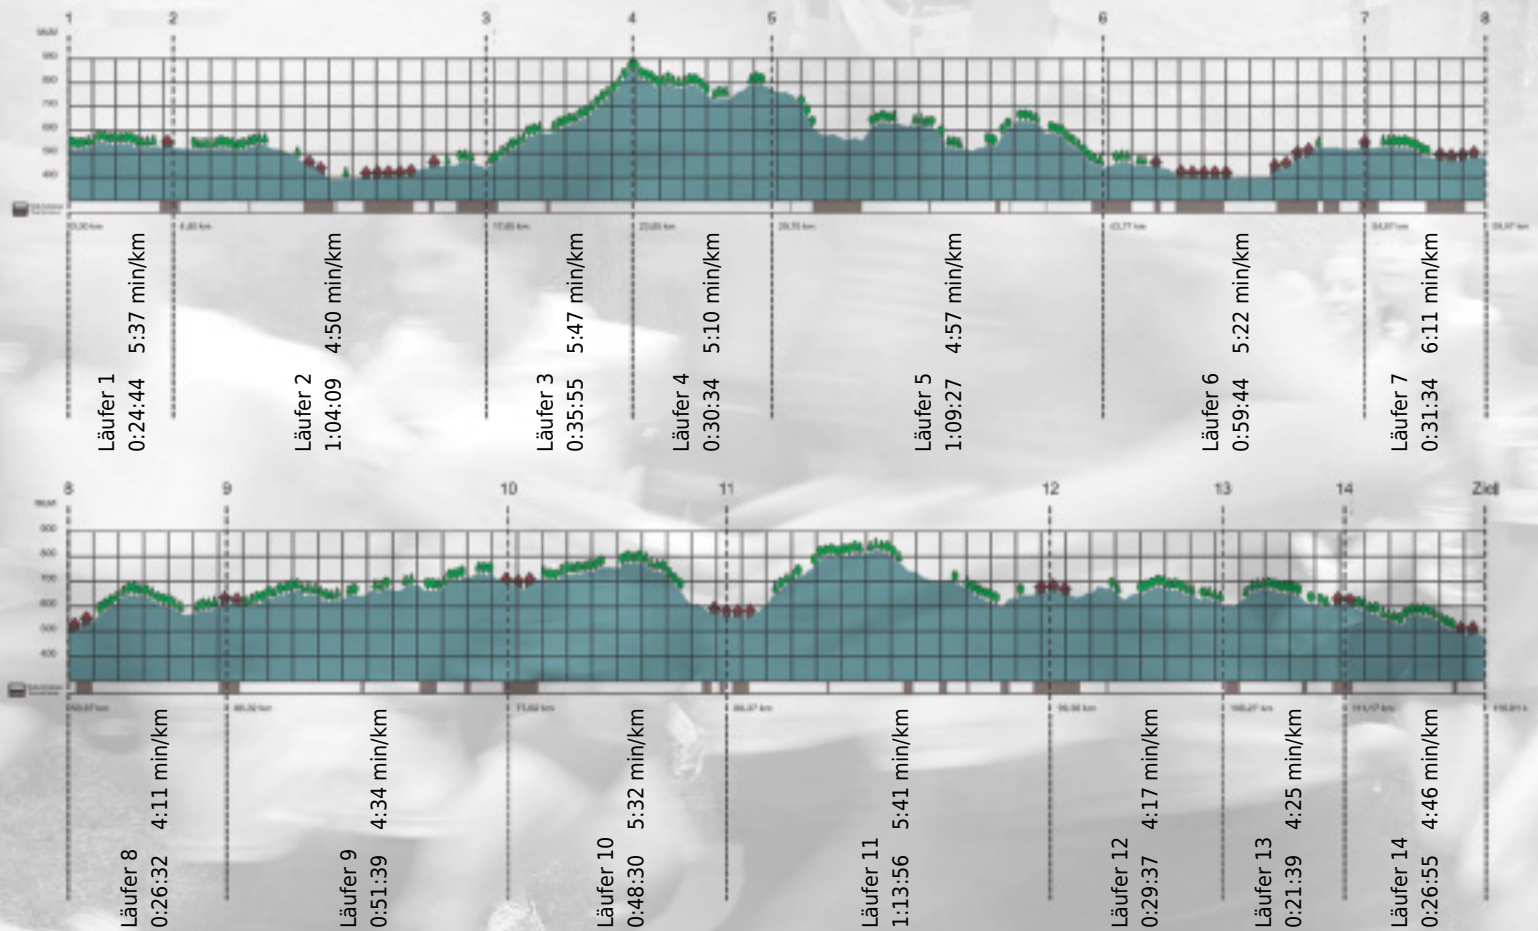

Stafette im
Grossraum
Zürich

GEDENKLAUF
WALTER HIEMEYER

URKUNDE

Platz gesamt: 266

Platz Kategorie: 206

Gebro Pharma - ganz rasant!

Kategorie: Schnelle

Laufzeit: 9:54:55 h (5:05 min/km / 11.70 km/h)