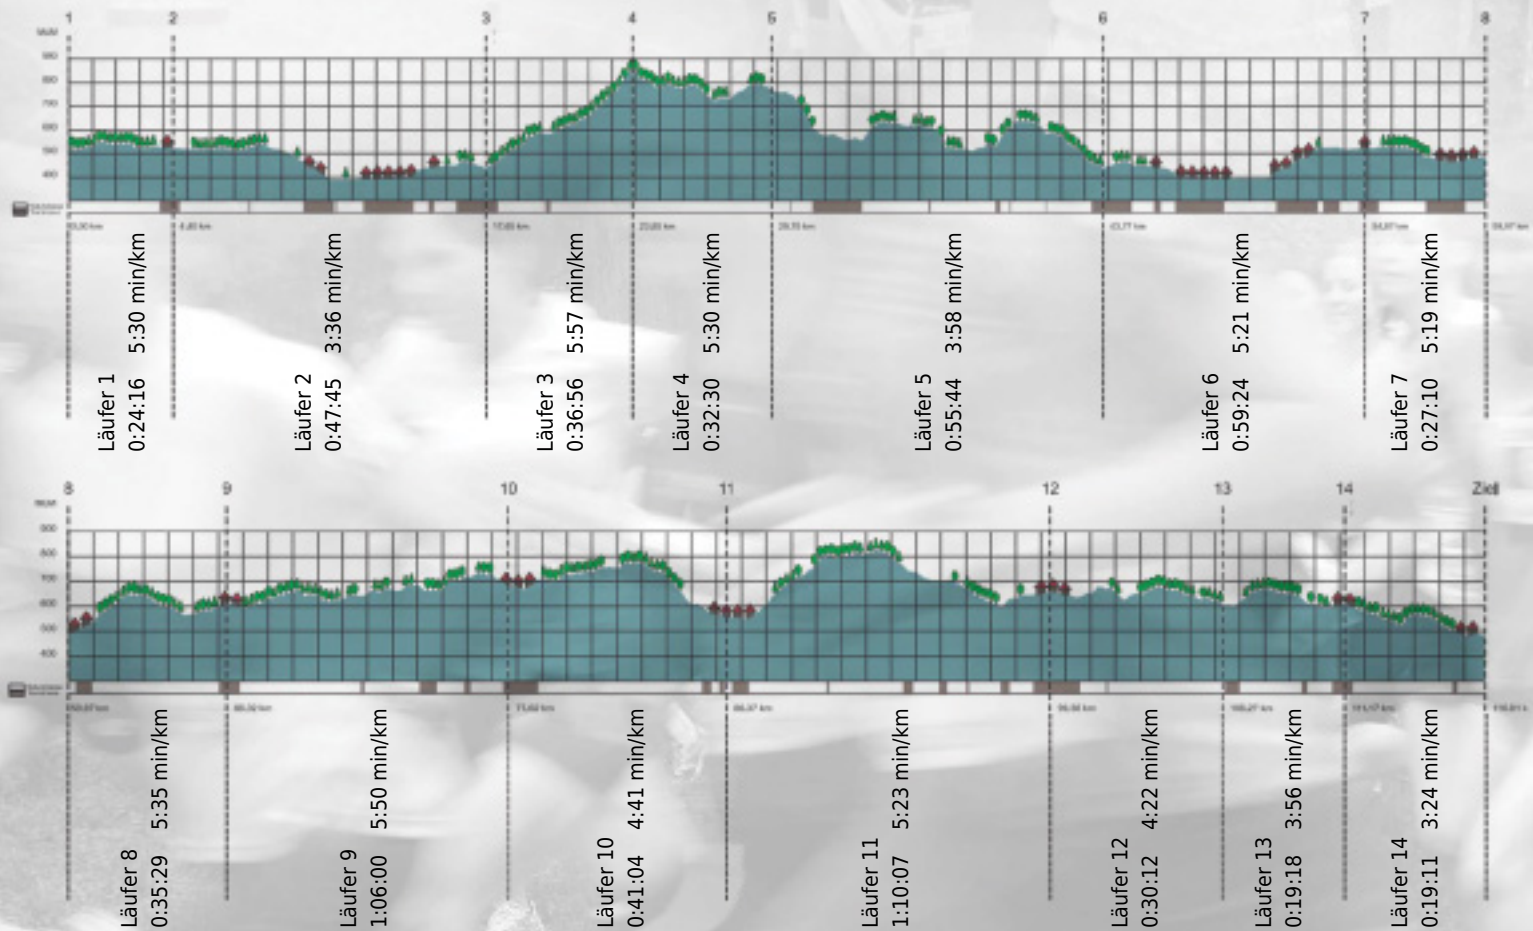

# URKUNDE

Platz gesamt: 122

Platz Kategorie: 114

## zum schüttelnden hintern

Kategorie: Schnelle

Laufzeit: 9:25:06 h (4:50 min/km / 12.40 km/h)

Sponsoren

Partner