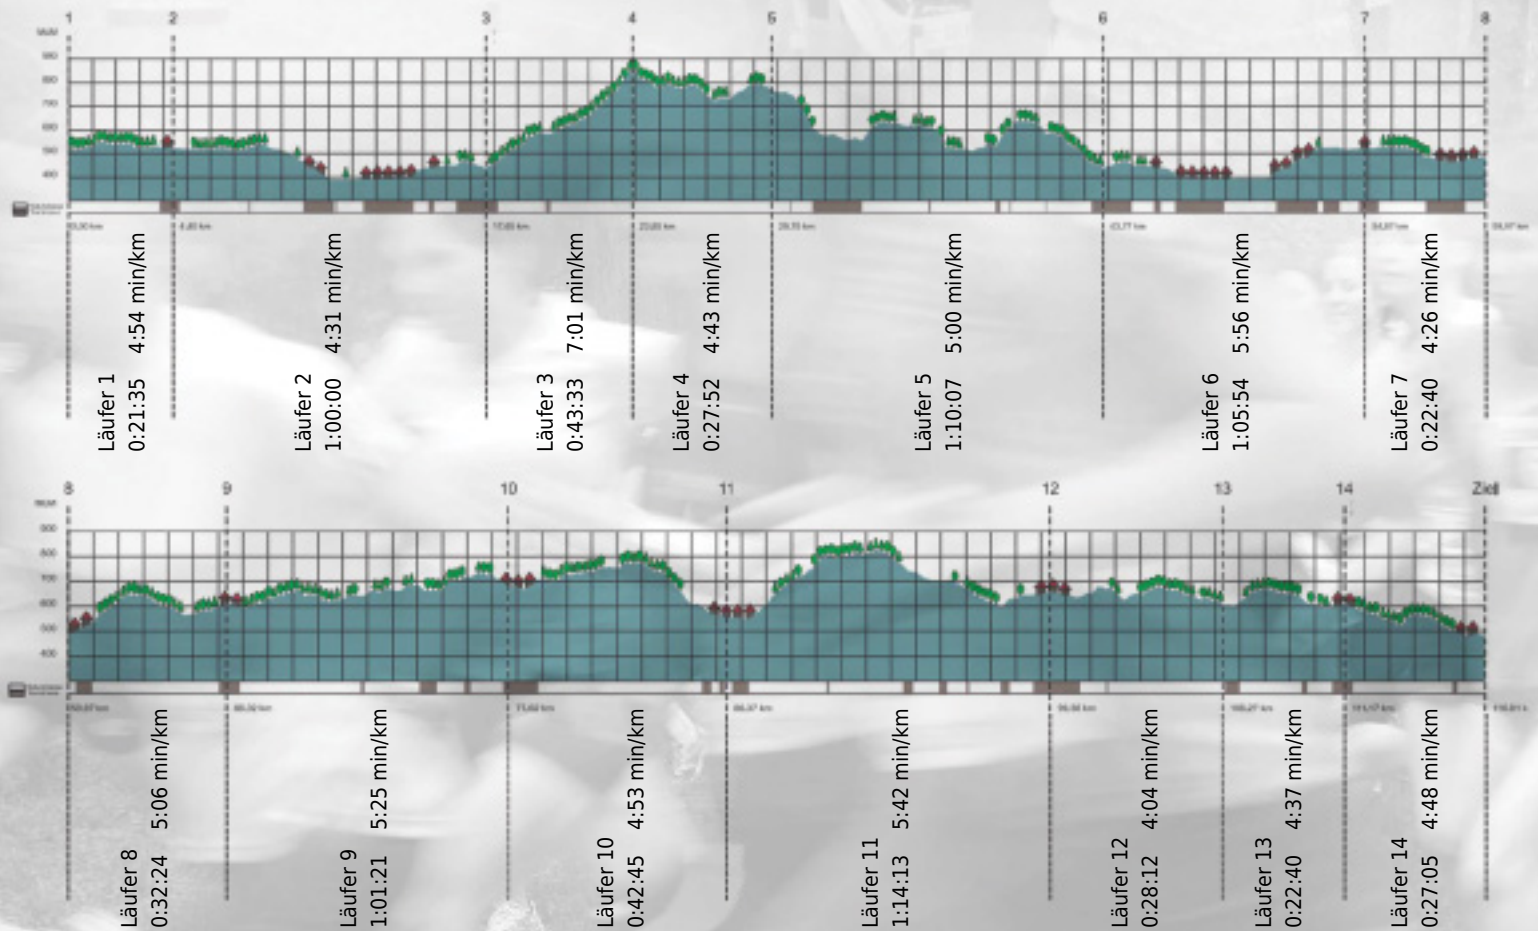

# URKUNDE

Platz gesamt: 306

Platz Kategorie: 221

## 23.8 Ih

Kategorie: Schnelle

Laufzeit: 10:00:21 h (5:08 min/km / 11.67 km/h)

Sponsoren

Partner