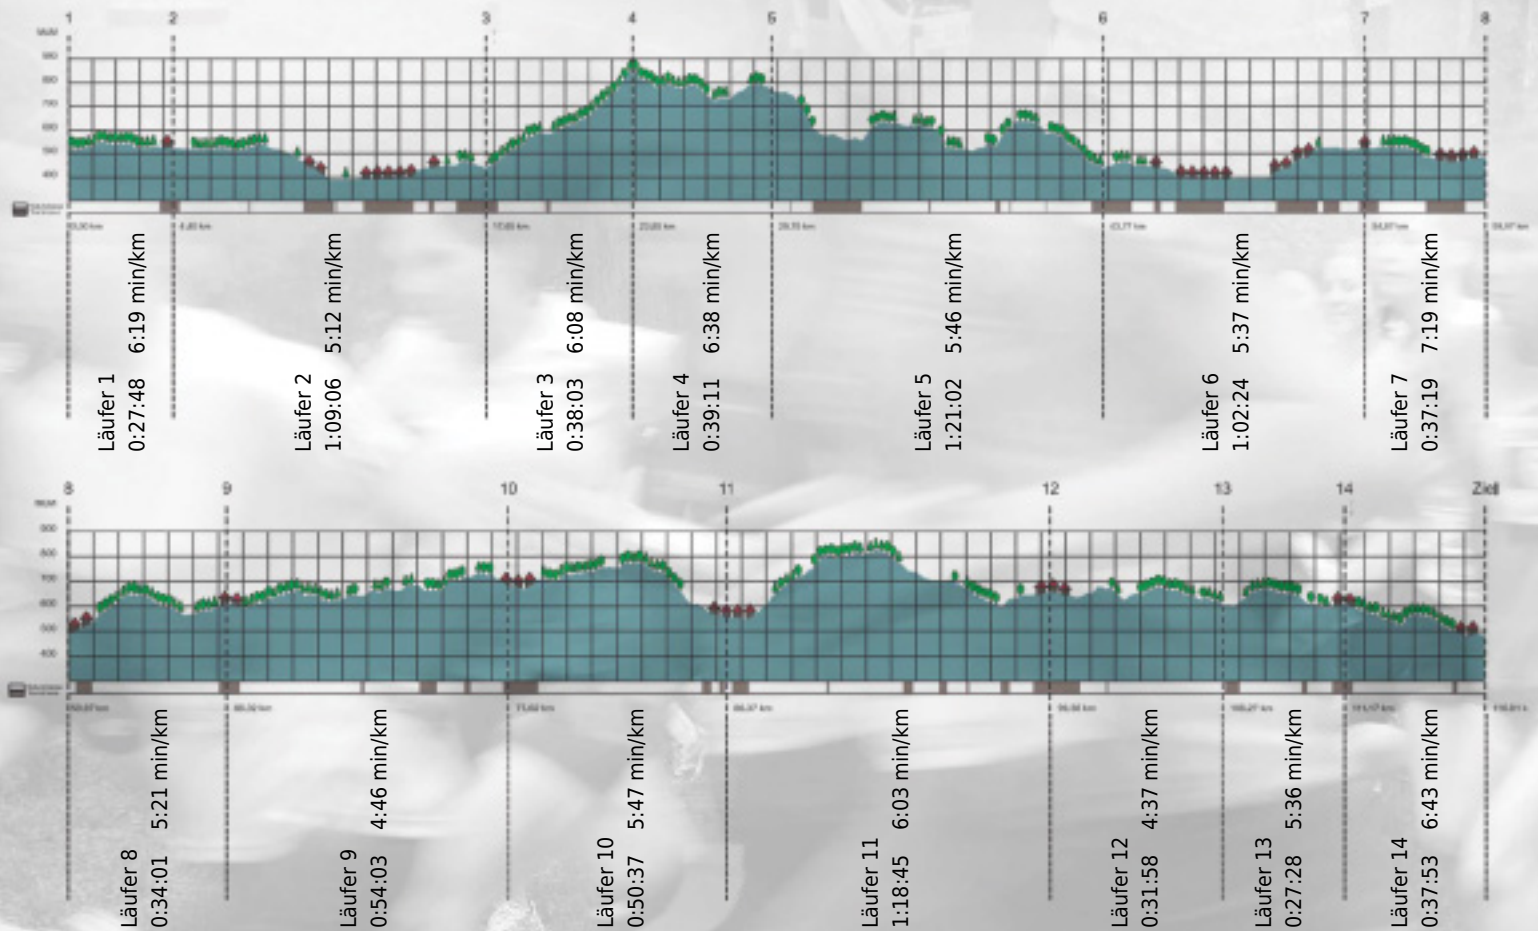

URKUNDE

Platz gesamt: 706

Platz Kategorie: 405

AFFEEäRunner

Kategorie: Langsame

Laufzeit: 11:09:38 h (- min/km / - km/h)

Sponsoren

Partner