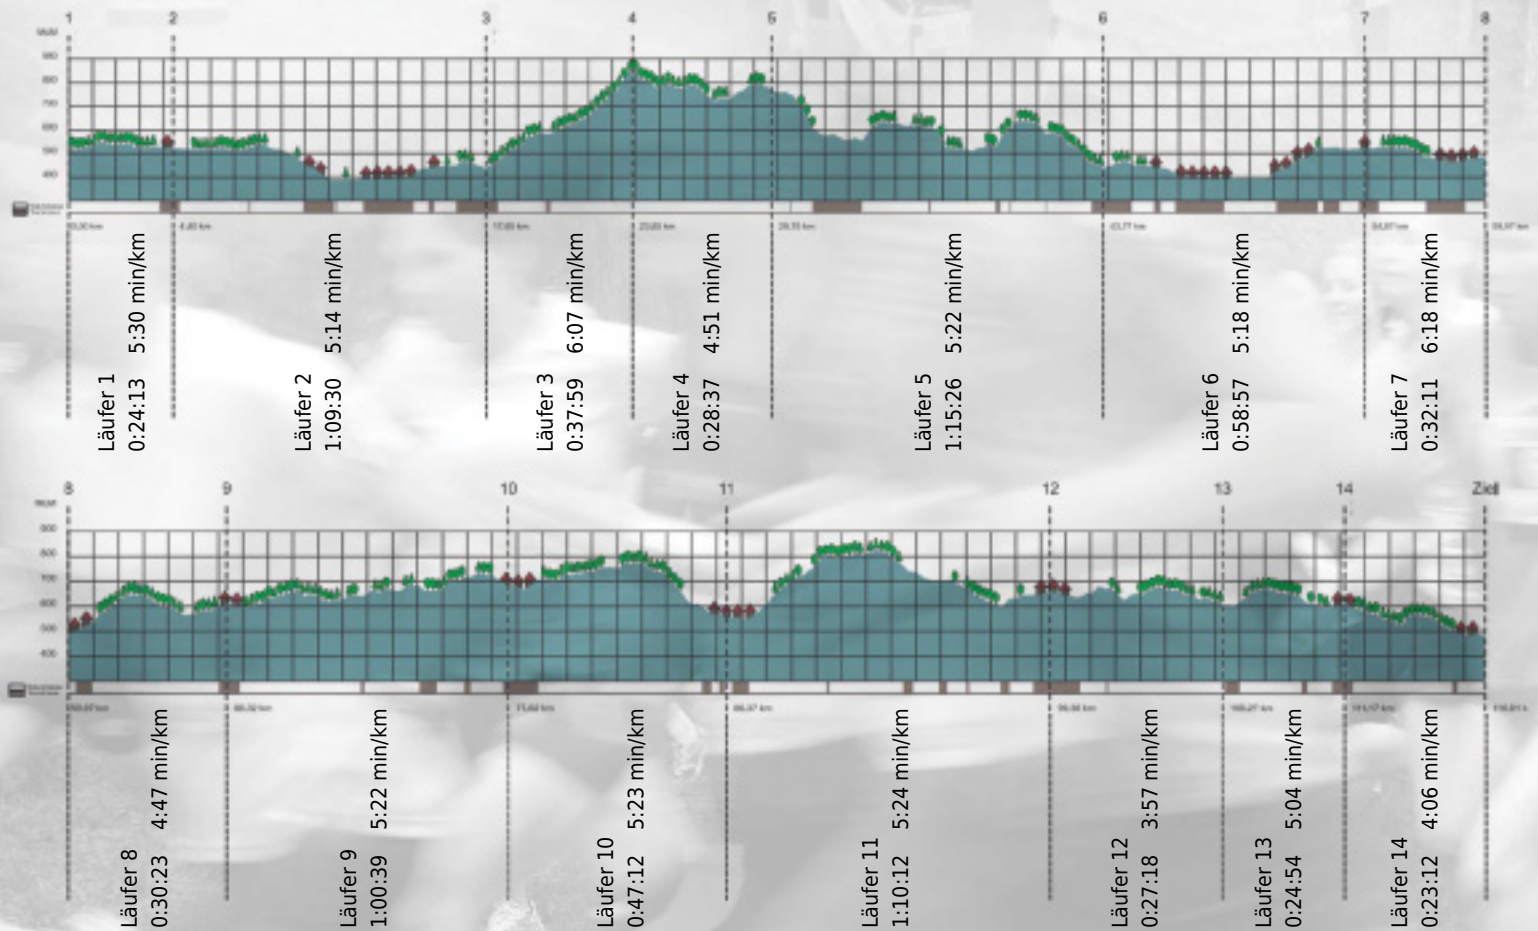

# URKUNDE

**Platz gesamt: 379**

**Platz Kategorie: 130**

## AFrEZ

**Kategorie: Langsame**

**Laufzeit: 10:10:43 h (- min/km / - km/h)**

Sponsoren

Partner