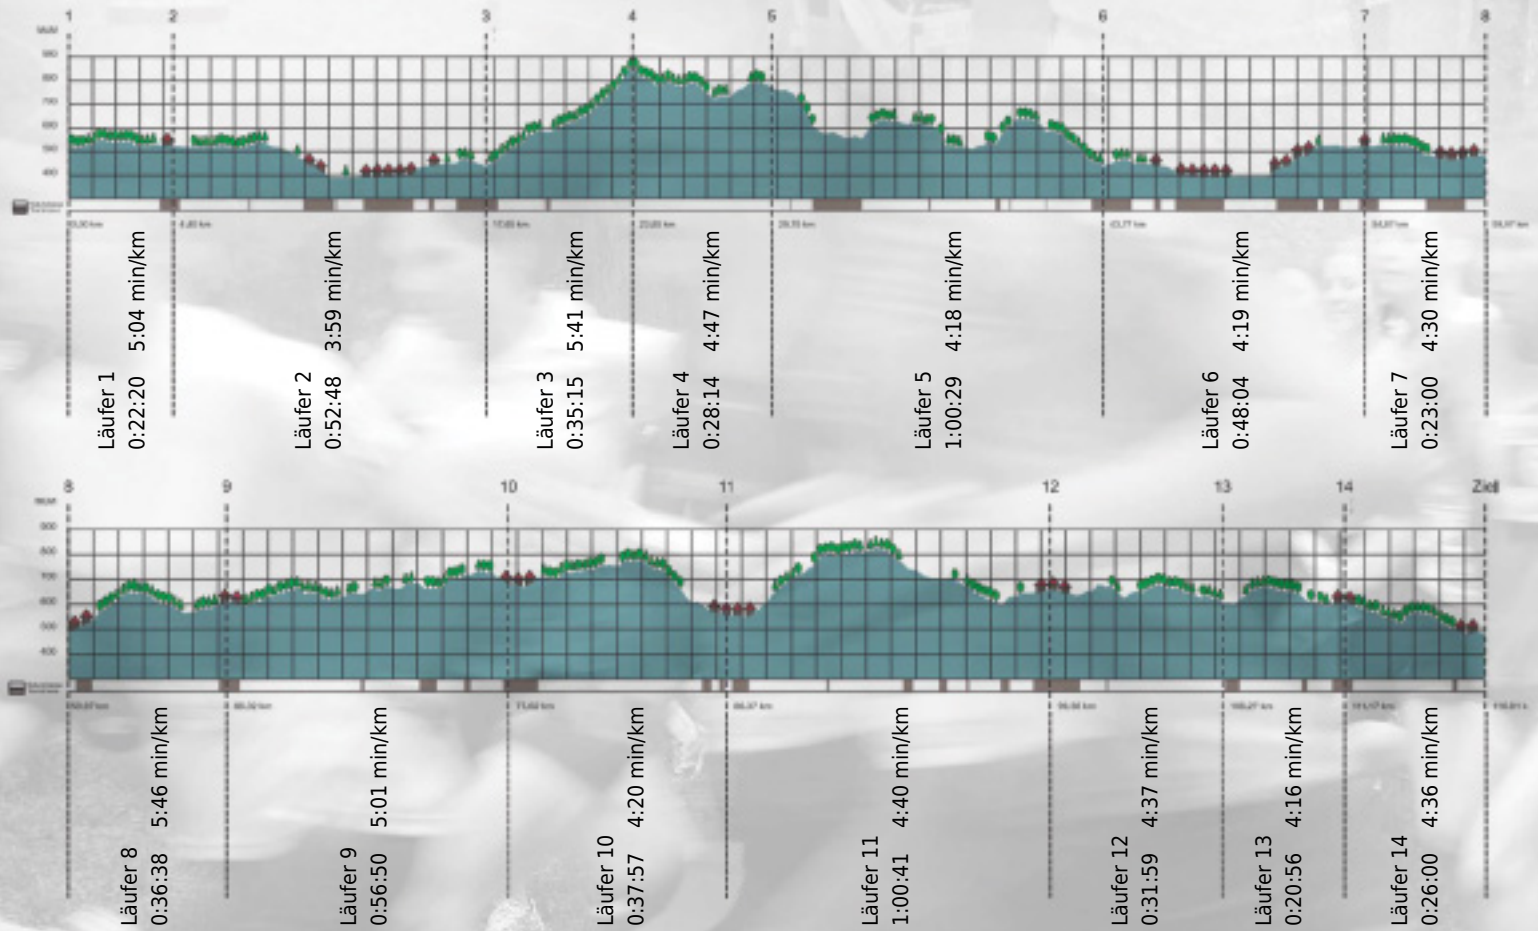

URKUNDE

Platz gesamt: 61

Platz Kategorie: 59

Basler&Hofmann

Kategorie: Schnelle

Laufzeit: 9:01:11 h (4:38 min/km / 12.86 km/h)

Sponsoren

Partner