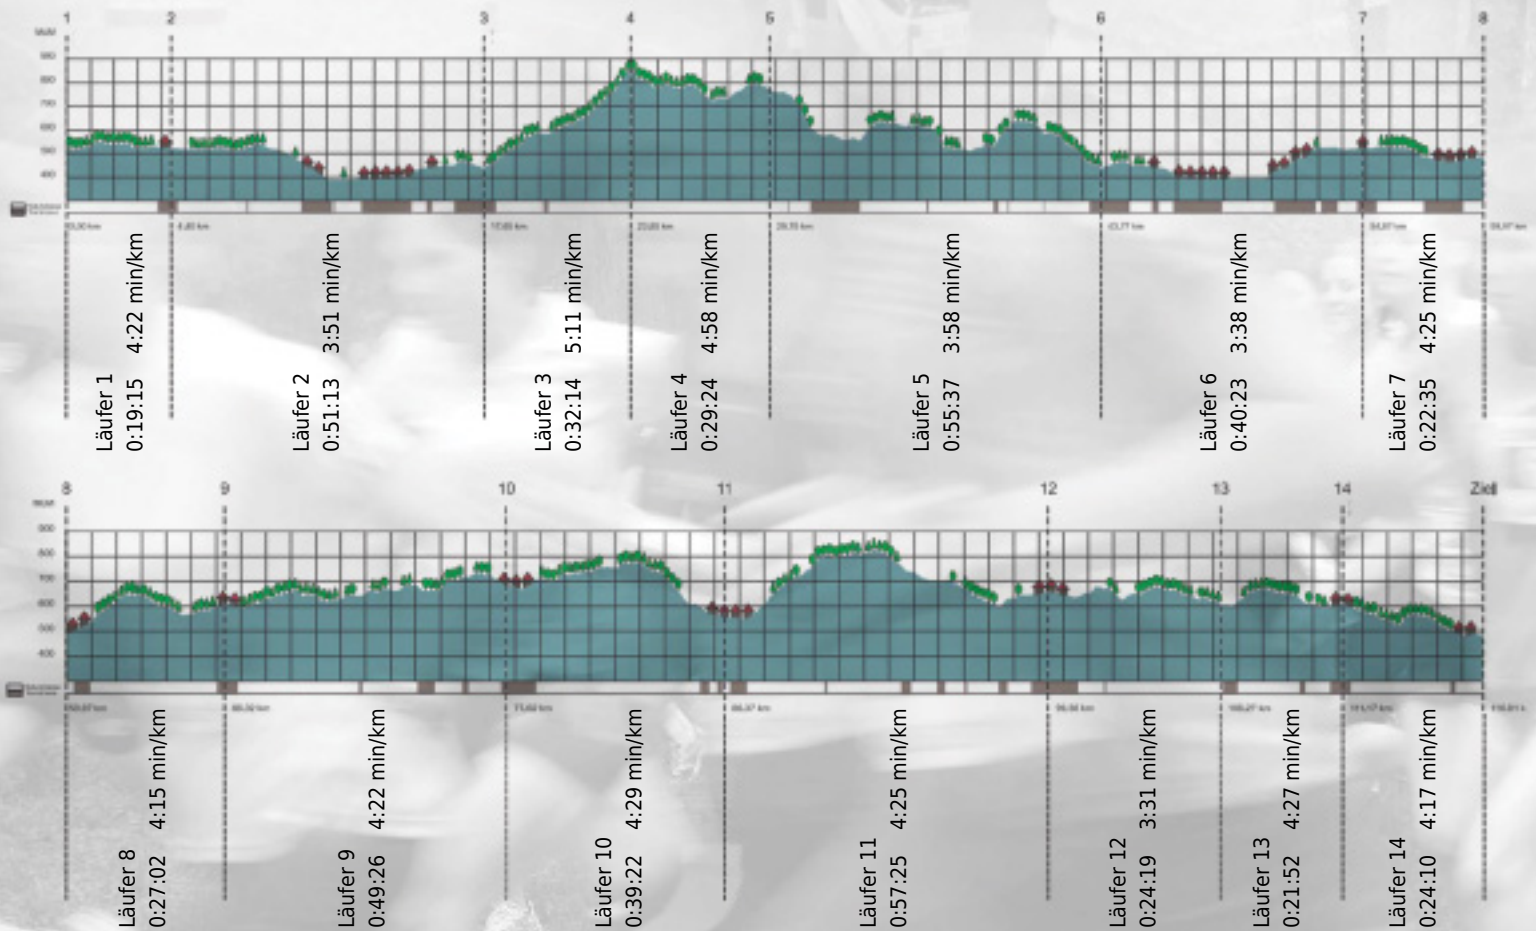

Stafette im
Grossraum
Zürich

GEDENKLAUF
WALTER HIEMEYER

URKUNDE

Platz gesamt: 23

Platz Kategorie: 23

Bauteile XXVI

Kategorie: Schnelle

Laufzeit: 8:14:17 h (- min/km / - km/h)