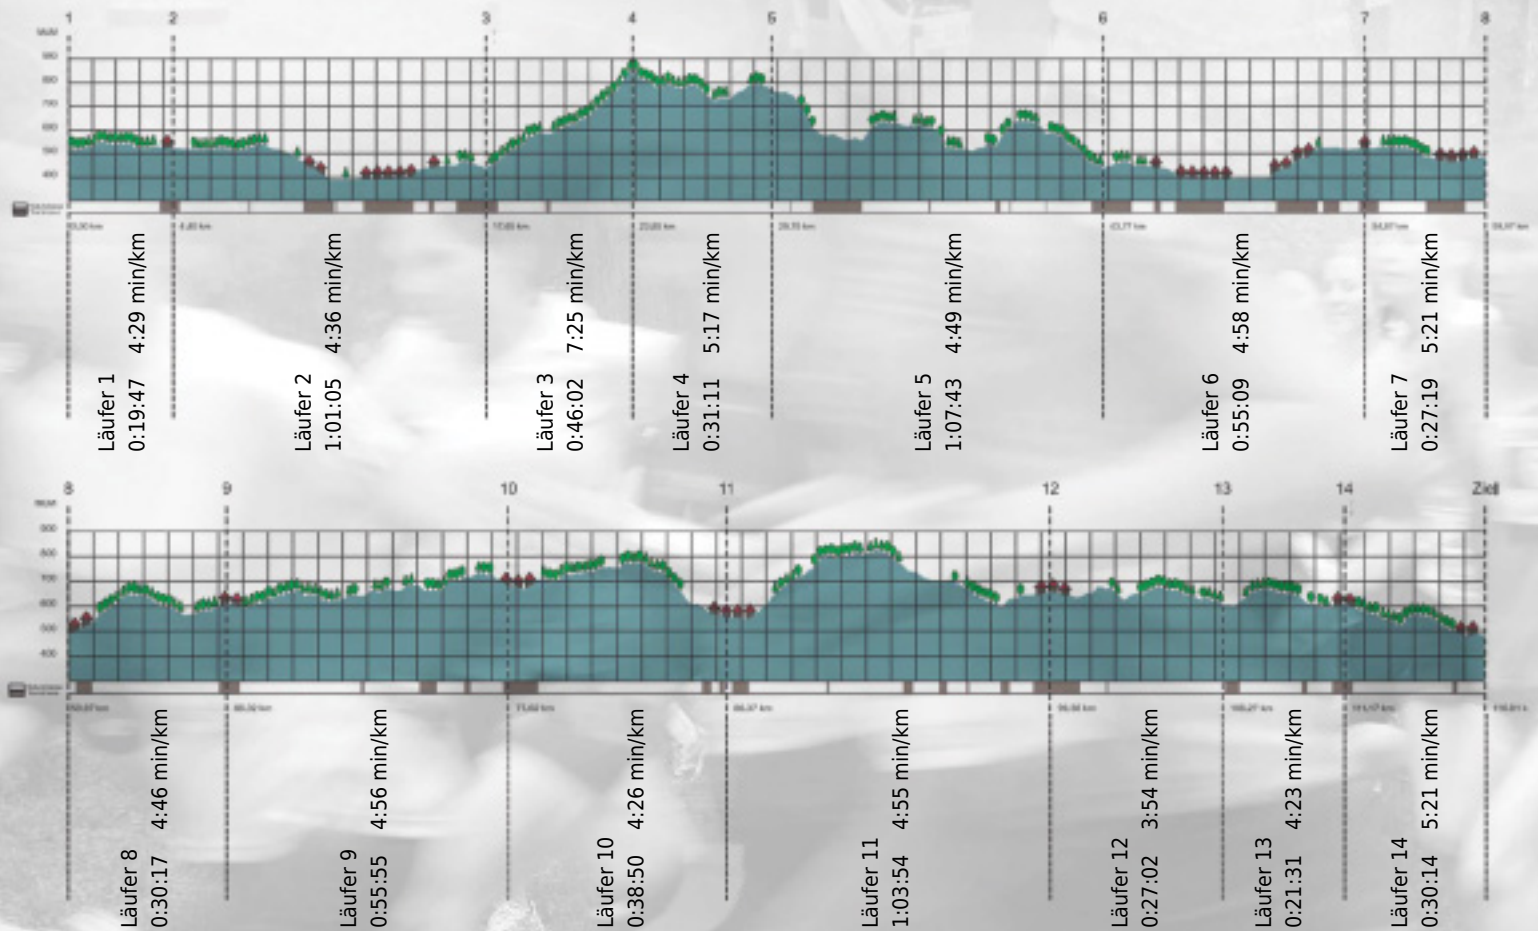

# URKUNDE

**Platz gesamt: 163**

**Platz Kategorie: 145**

## Bosch - Anker und Läufer

**Kategorie: Schnelle**

**Laufzeit: 9:35:59 h (4:55 min/km / 12.08 km/h)**

Sponsoren

ALSTOM

NZZ

Partner