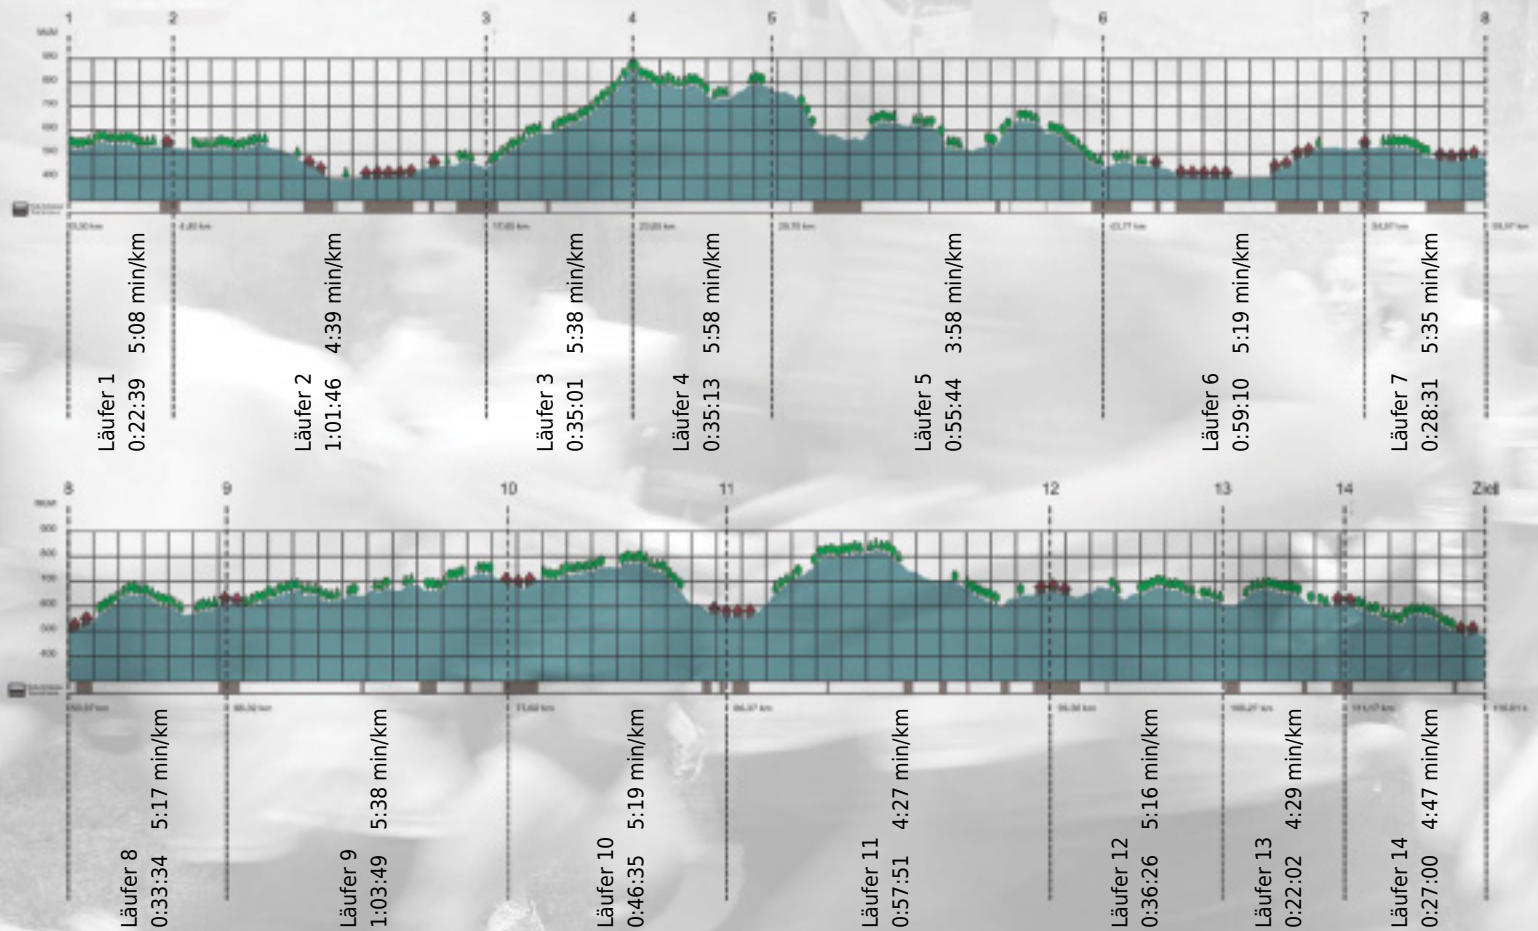

# URKUNDE

**Platz gesamt: 212**

**Platz Kategorie: 180**

## CR Äquipe

**Kategorie: Schnelle**

**Laufzeit: 9:45:21 h (5:00 min/km / 11.89 km/h)**

Sponsoren

ALSTOM

NZZ

Partner

Passion for quality. Since 1914.