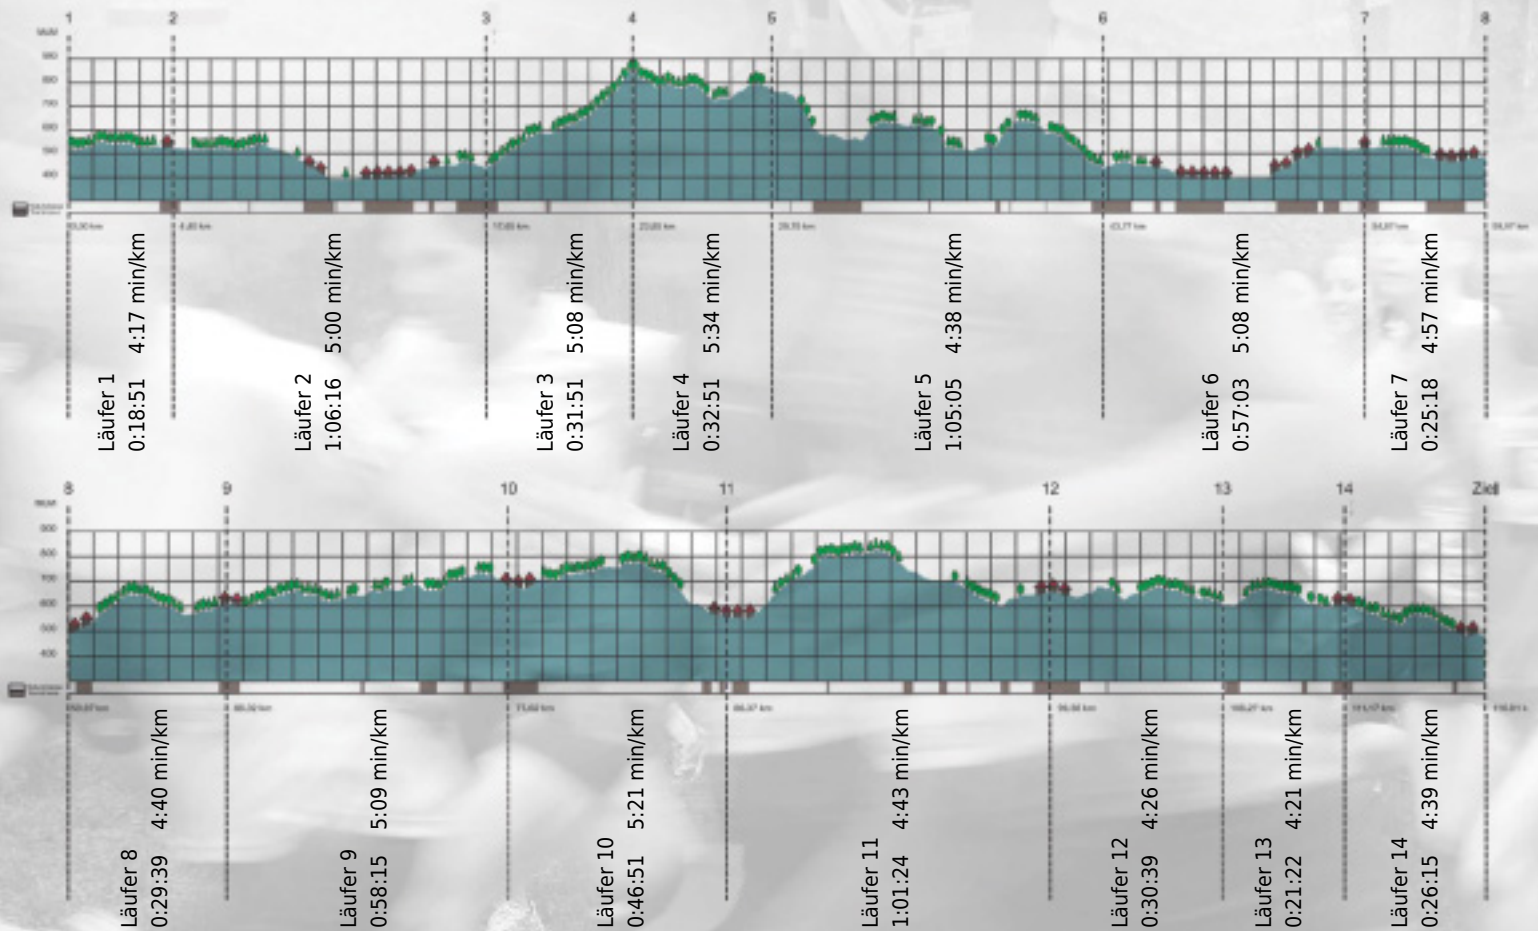

URKUNDE

Platz gesamt: 145

Platz Kategorie: 131

Die Aufsteiger

Kategorie: Schnelle

Laufzeit: 9:31:40 h (- min/km / - km/h)

Sponsoren

ALSTOM