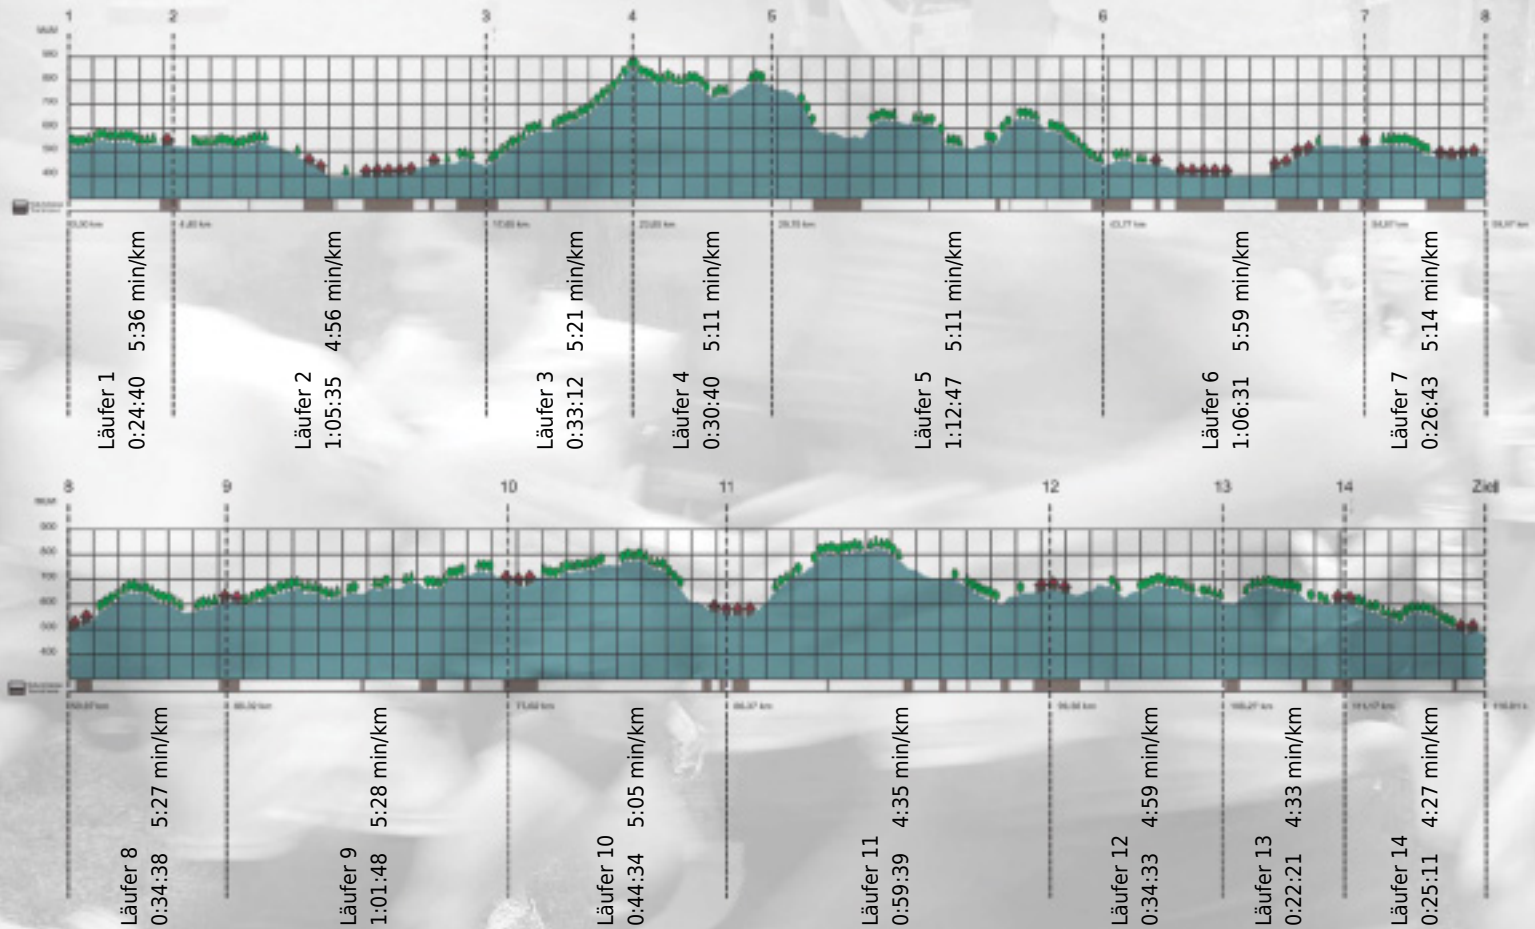

# URKUNDE

Platz gesamt: 326

Platz Kategorie: 230

## ELSA Alumni

Kategorie: Schnelle

Laufzeit: 10:02:52 h (5:09 min/km / 11.54 km/h)

Sponsoren

Partner

Zürich den 09.Mai 2011