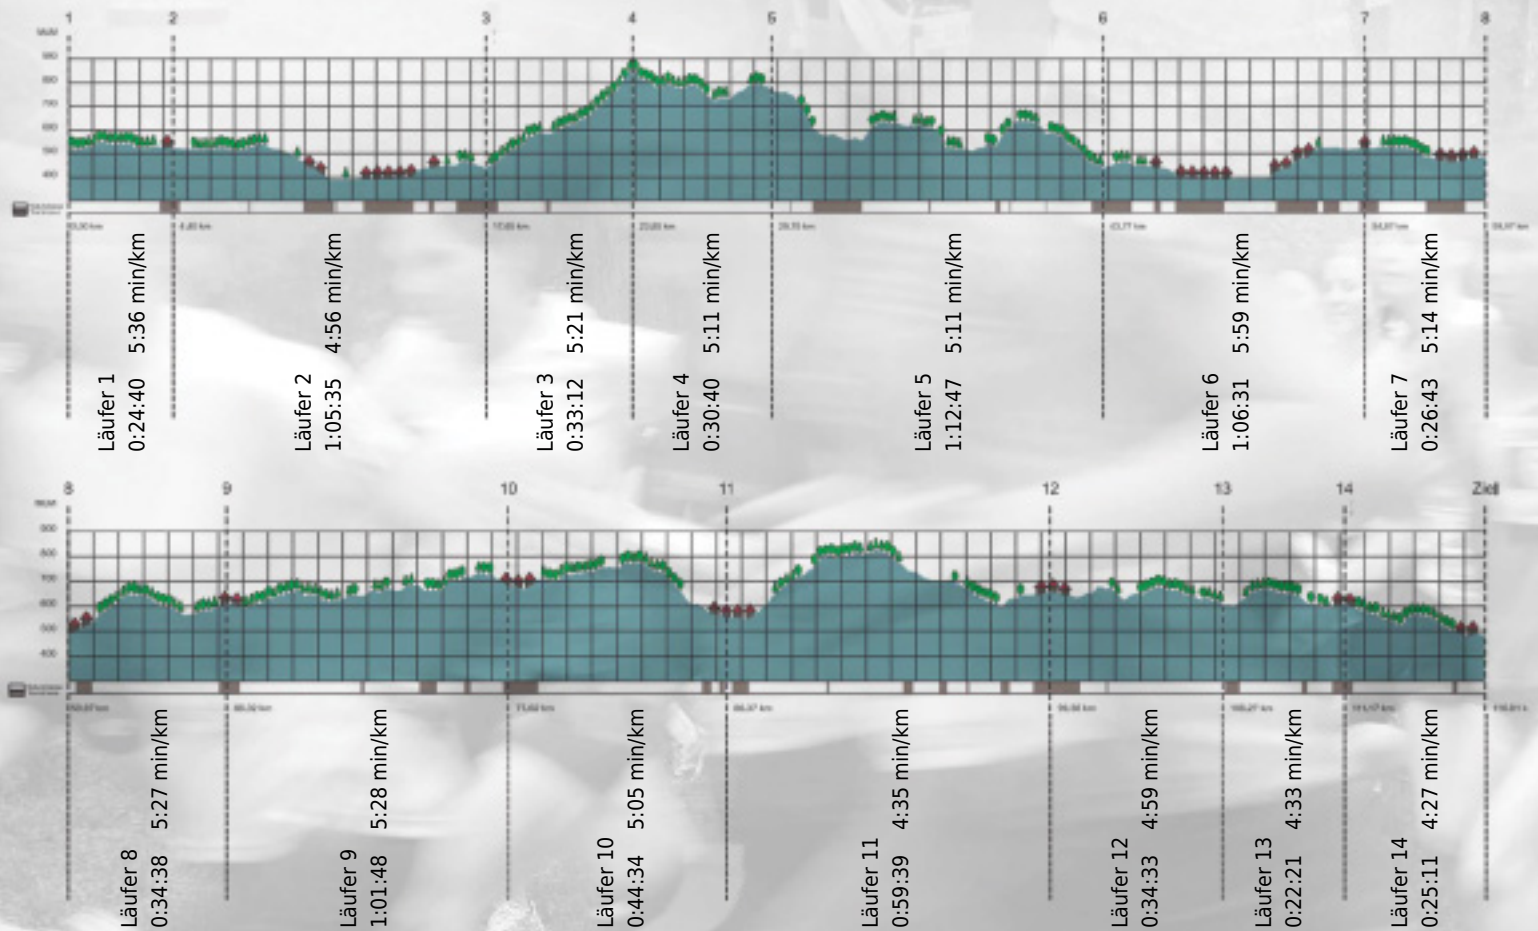

# URKUNDE

Platz gesamt: 326

Platz Kategorie: 230

## ELSA Alumni

Kategorie: Schnelle

Laufzeit: 10:02:52 h (5:09 min/km / 11.62 km/h)

Sponsoren

Partner

Zürich den 09.Mai 2011