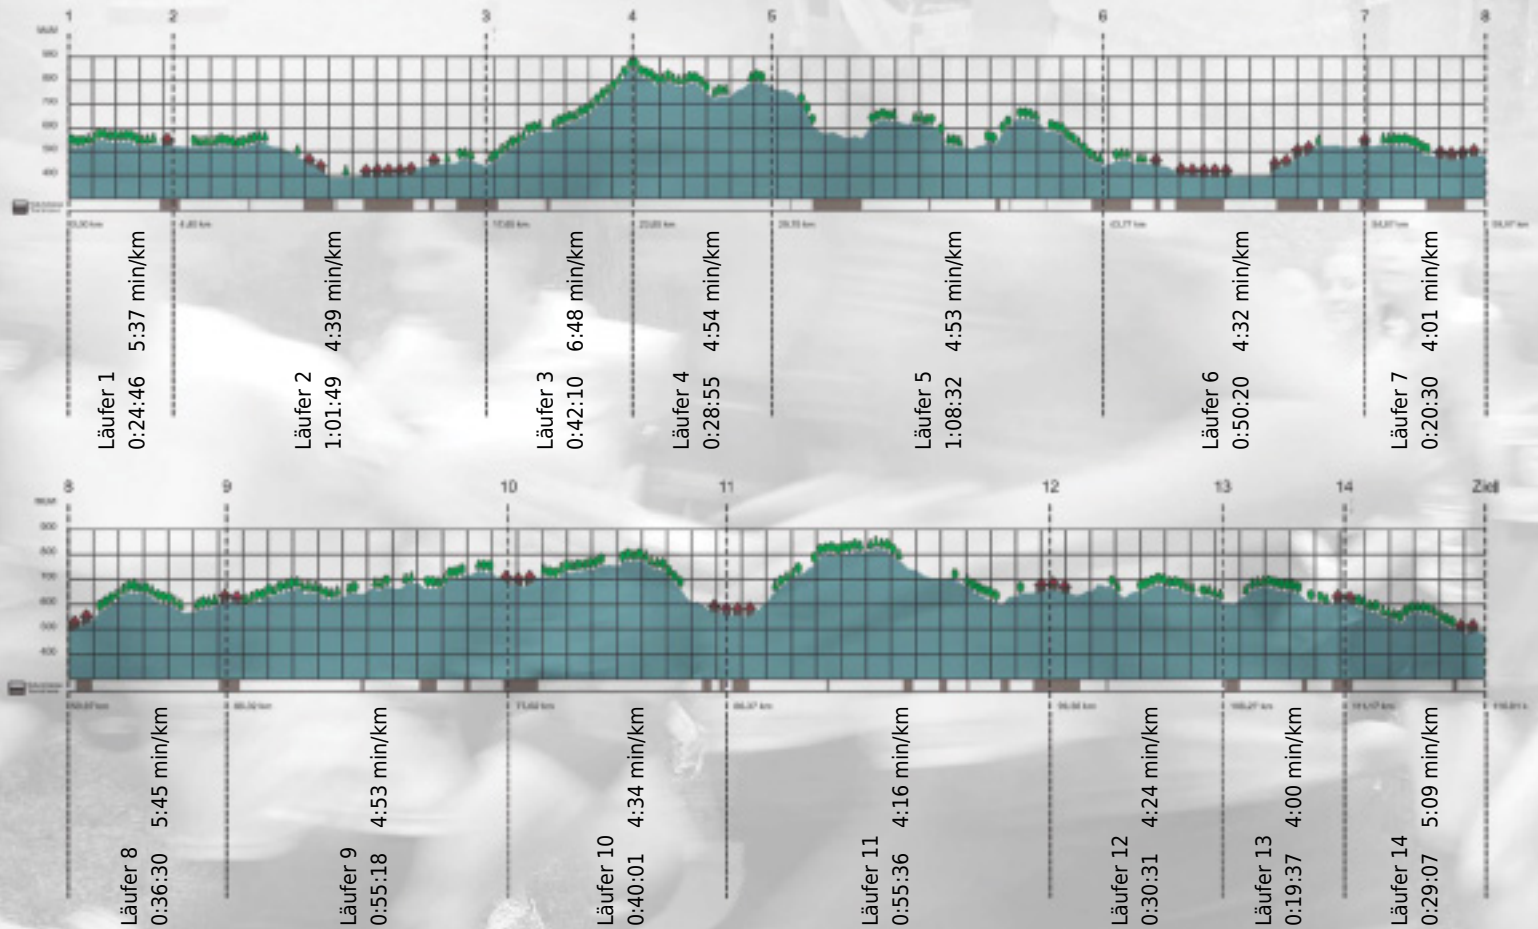

URKUNDE

Platz gesamt: 113

Platz Kategorie: 105

epa gwiss Wengen

Kategorie: Schnelle

Laufzeit: 9:23:42 h (4:49 min/km / 12.35 km/h)

Sponsoren

Partner