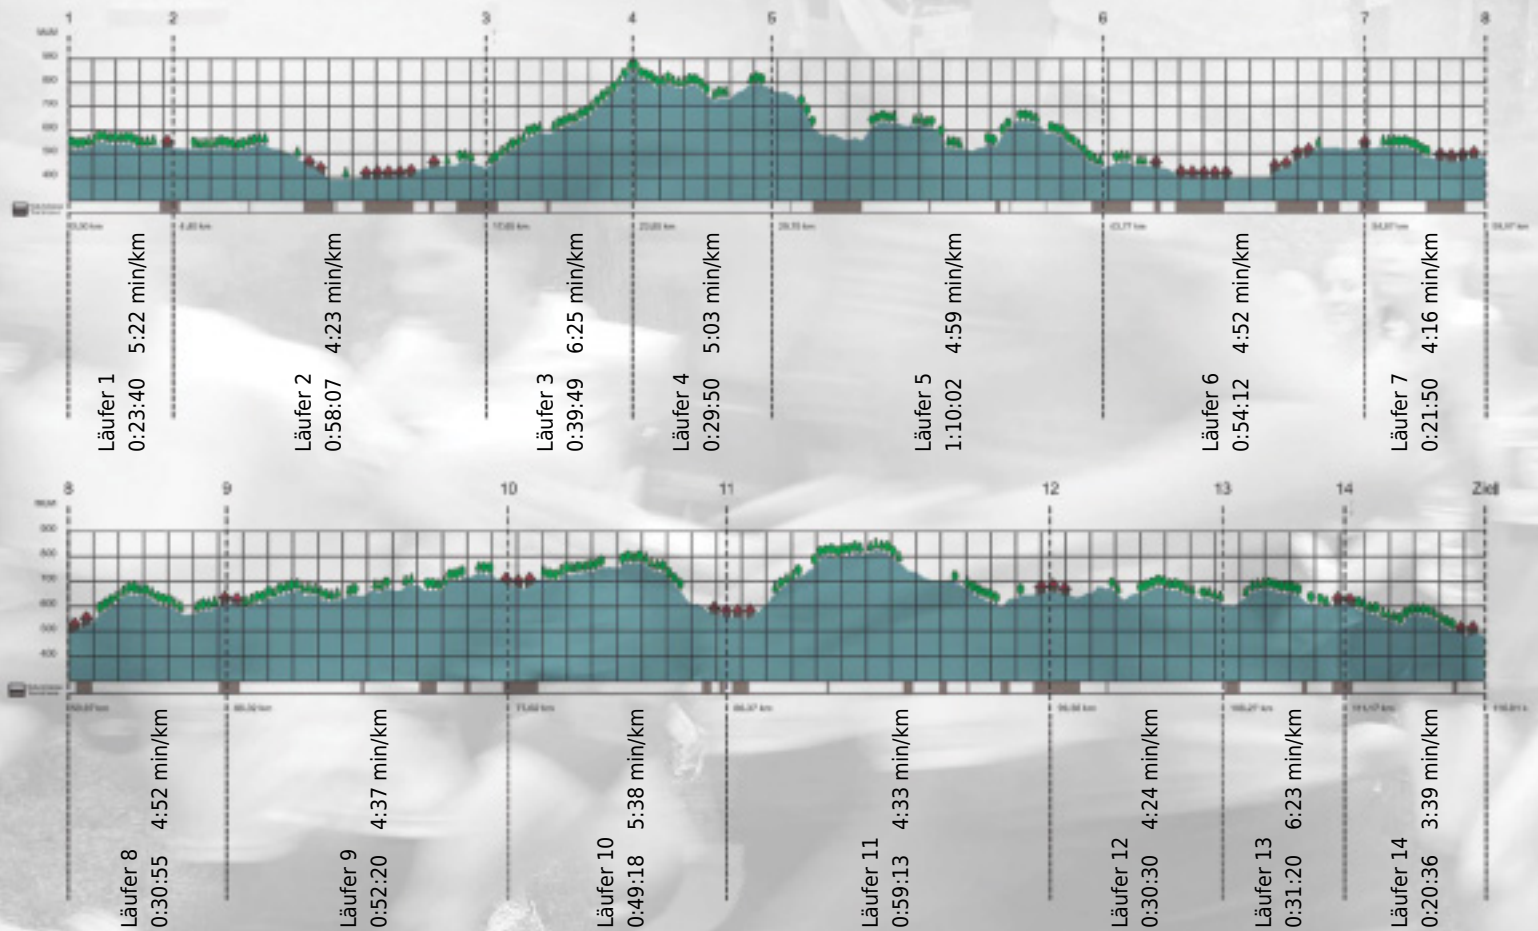

# URKUNDE

**Platz gesamt: 146**

**Platz Kategorie: 132**

## ERNSTFALL 1

**Kategorie: Schnelle**

**Laufzeit: 9:31:42 h (4:53 min/km / 12.26 km/h)**

Sponsoren

ALSTOM

NZZ

Partner