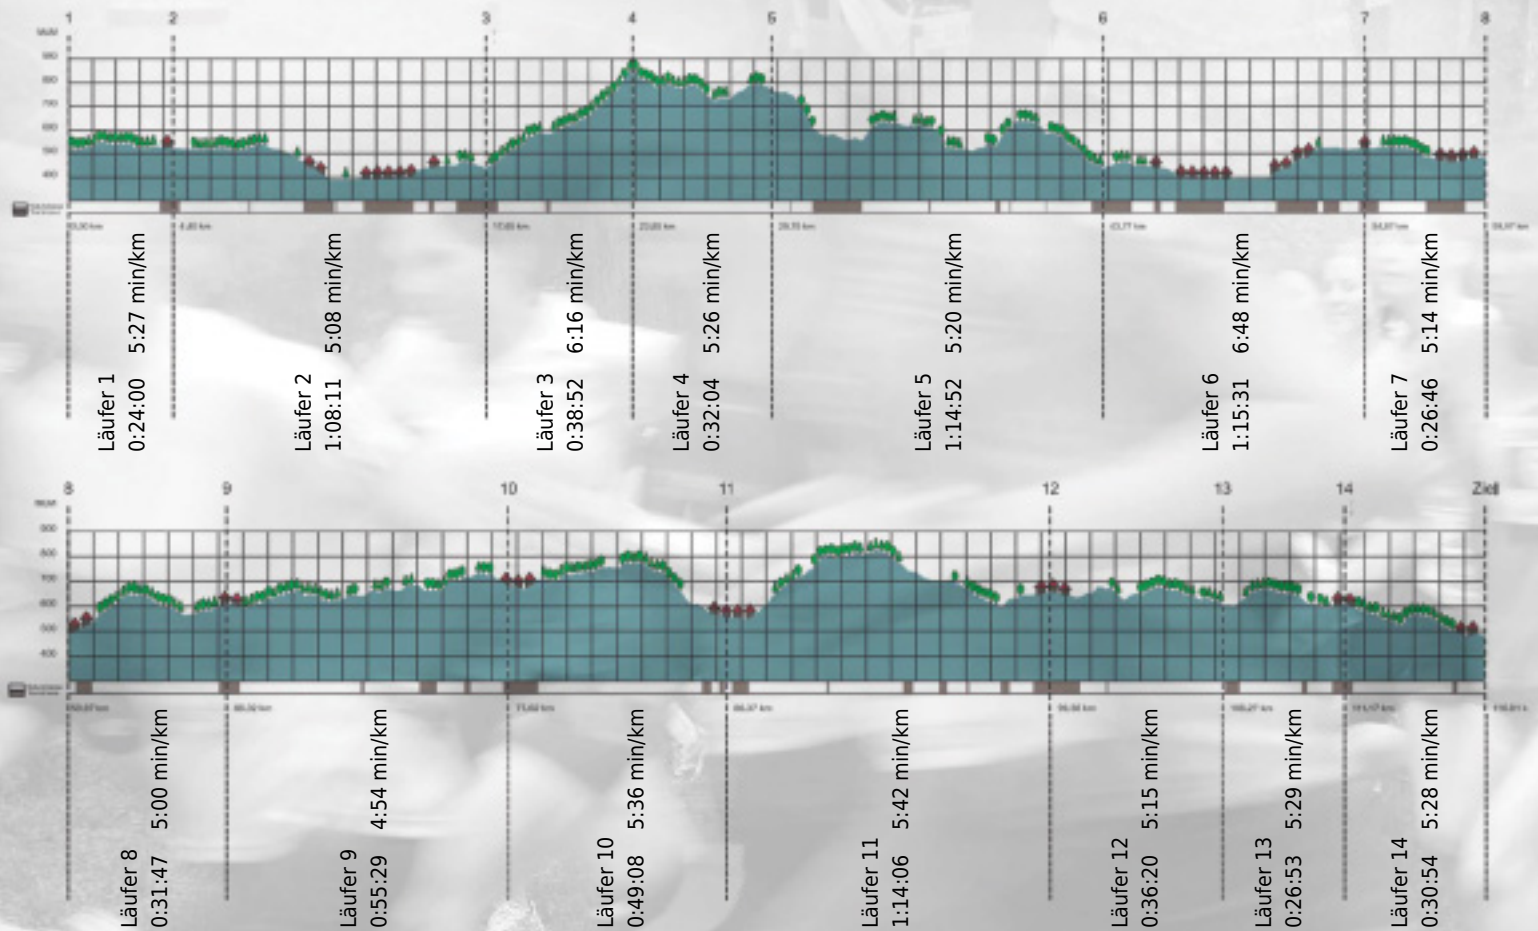

URKUNDE

Platz gesamt: 598

Platz Kategorie: 291

Euglena

Kategorie: Schnelle

Laufzeit: 10:44:53 h (5:31 min/km / 10.87 km/h)

Sponsoren

ALSTOM