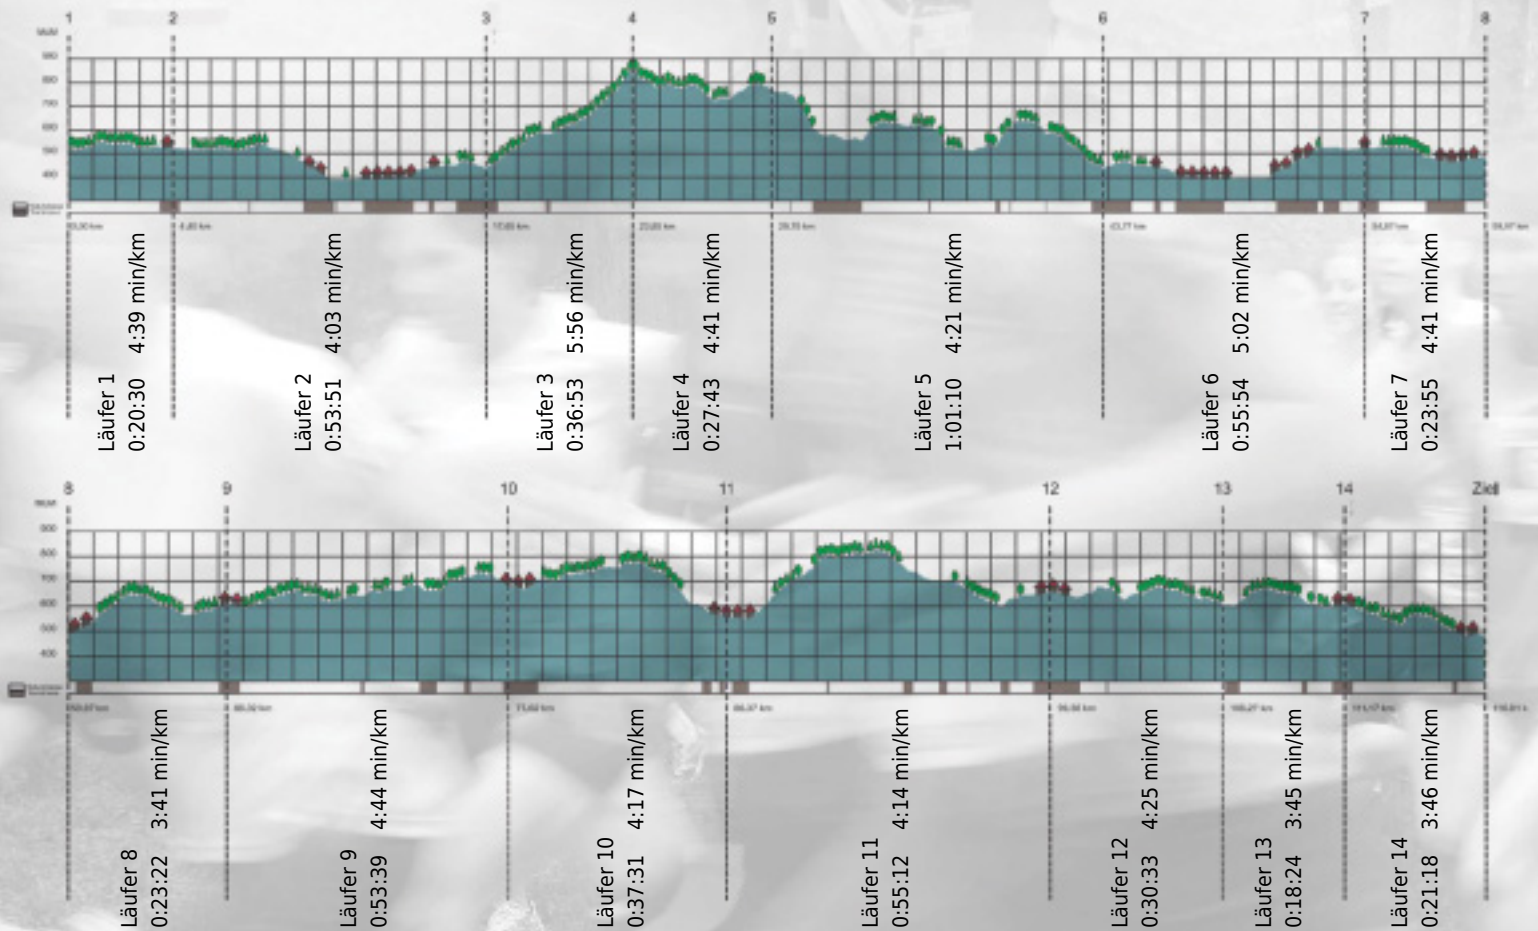

URKUNDE

Platz gesamt: 35

Platz Kategorie: 35

FastFood

Kategorie: Schnelle

Laufzeit: 8:39:55 h (- min/km / - km/h)

Sponsoren

ALSTOM