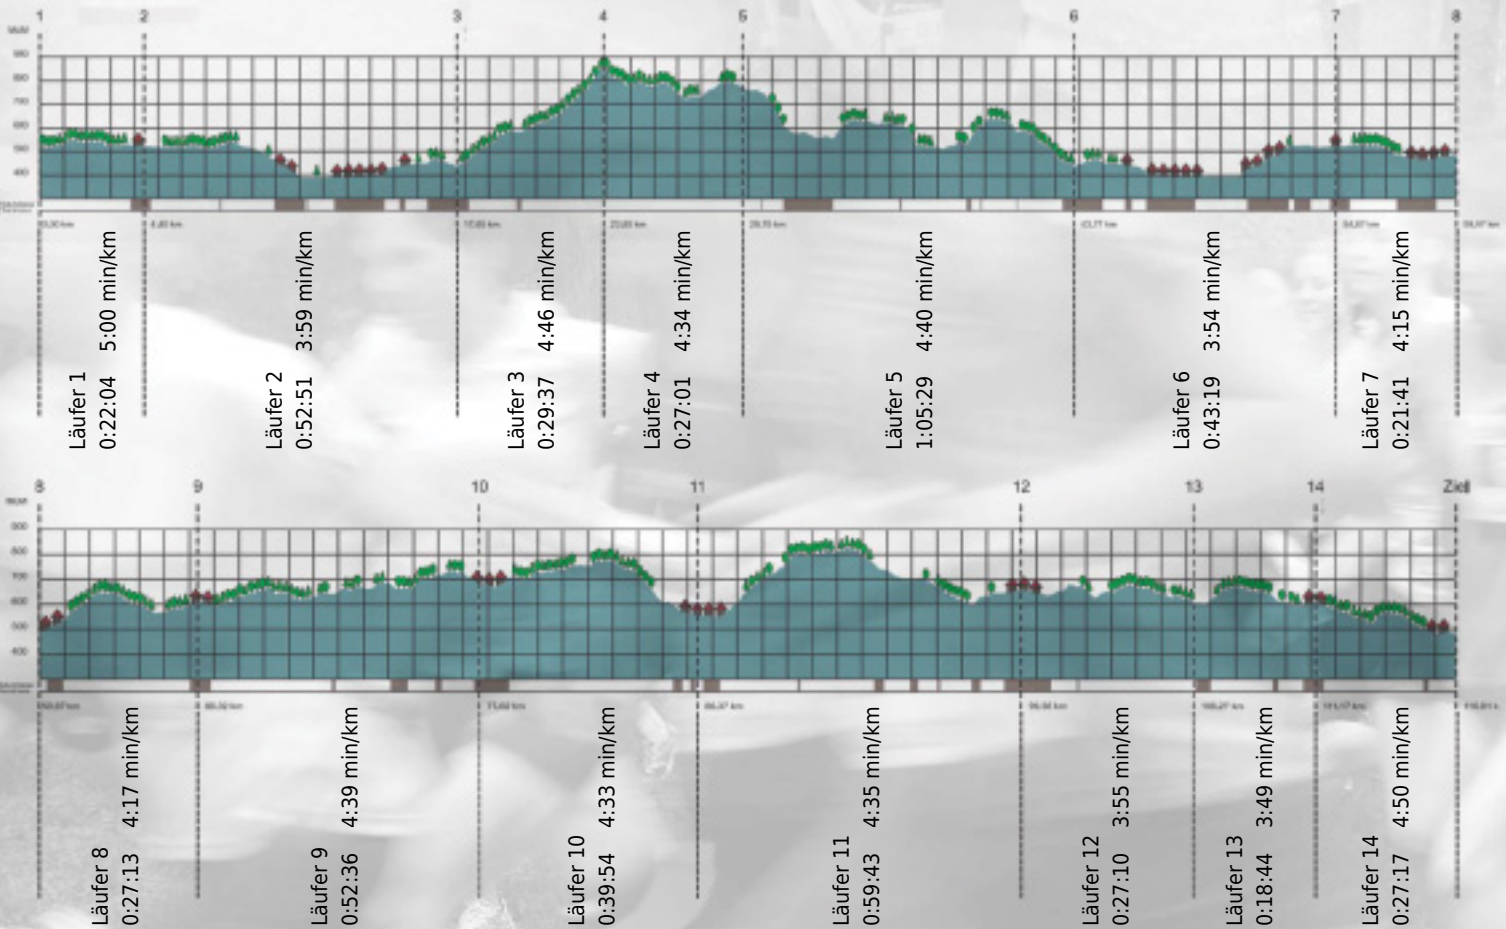

Stafette im
Grossraum
Zürich

GEDENKLAUF
WALTER HIEMEYER

URKUNDE

Platz gesamt: 31

Platz Kategorie: 31

Festina Lente

Kategorie: Schnelle

Laufzeit: 8:34:39 h (- min/km / - km/h)