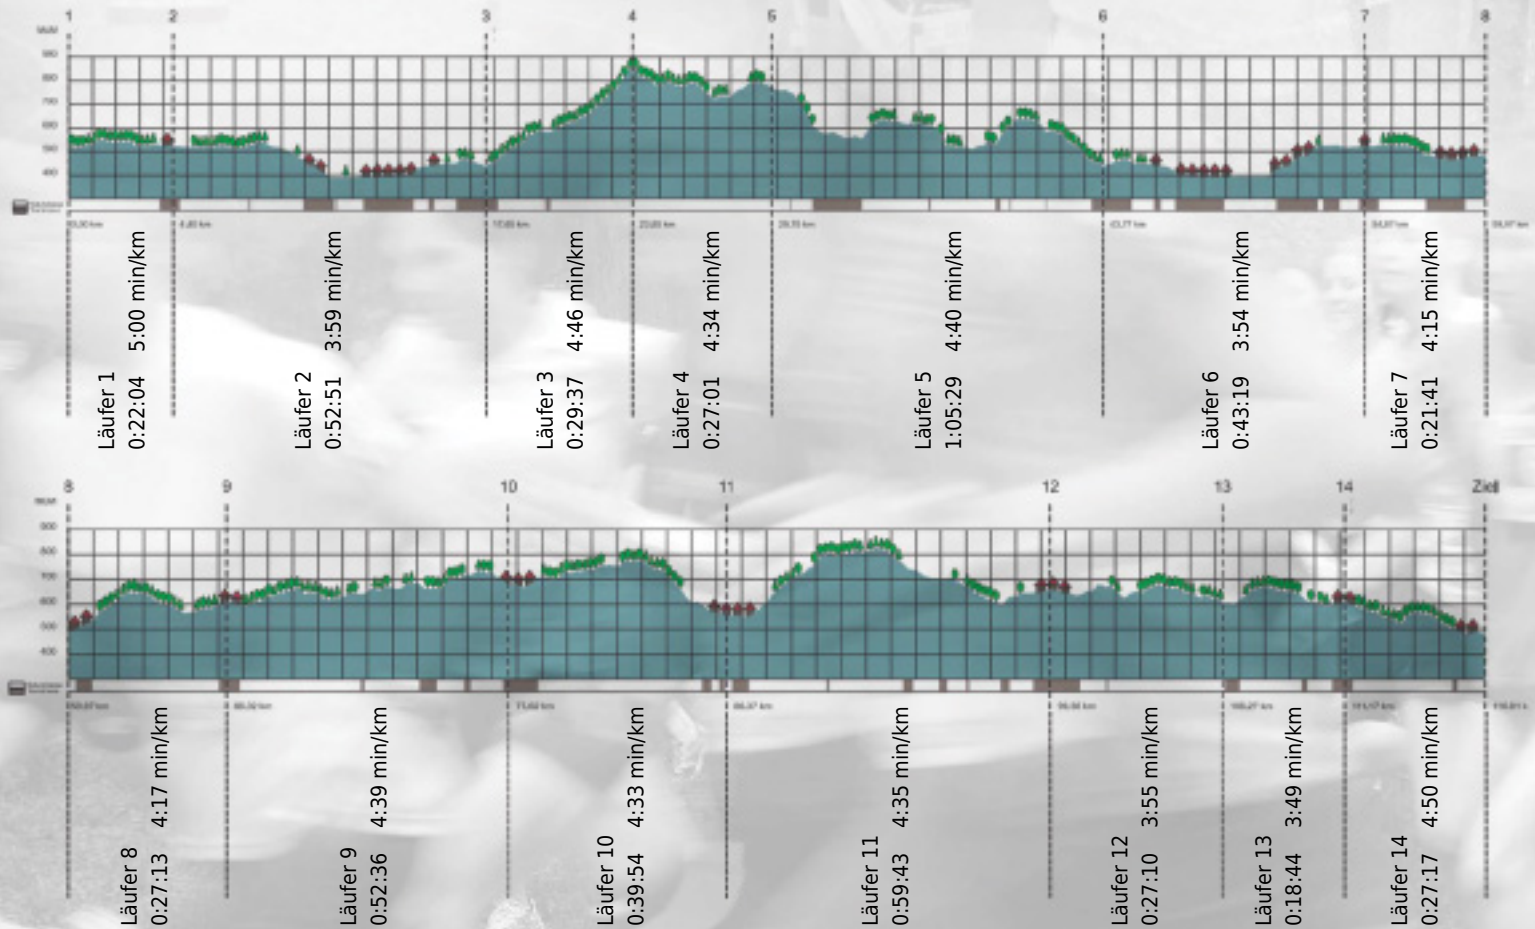

Stafette im
Grossraum
Zürich

GEDENKLAUF
WALTER HIEMEYER

URKUNDE

Platz gesamt: 31

Platz Kategorie: 31

Festina Lente

Kategorie: Schnelle

Laufzeit: 8:34:39 h (4:24 min/km / 13.52 km/h)