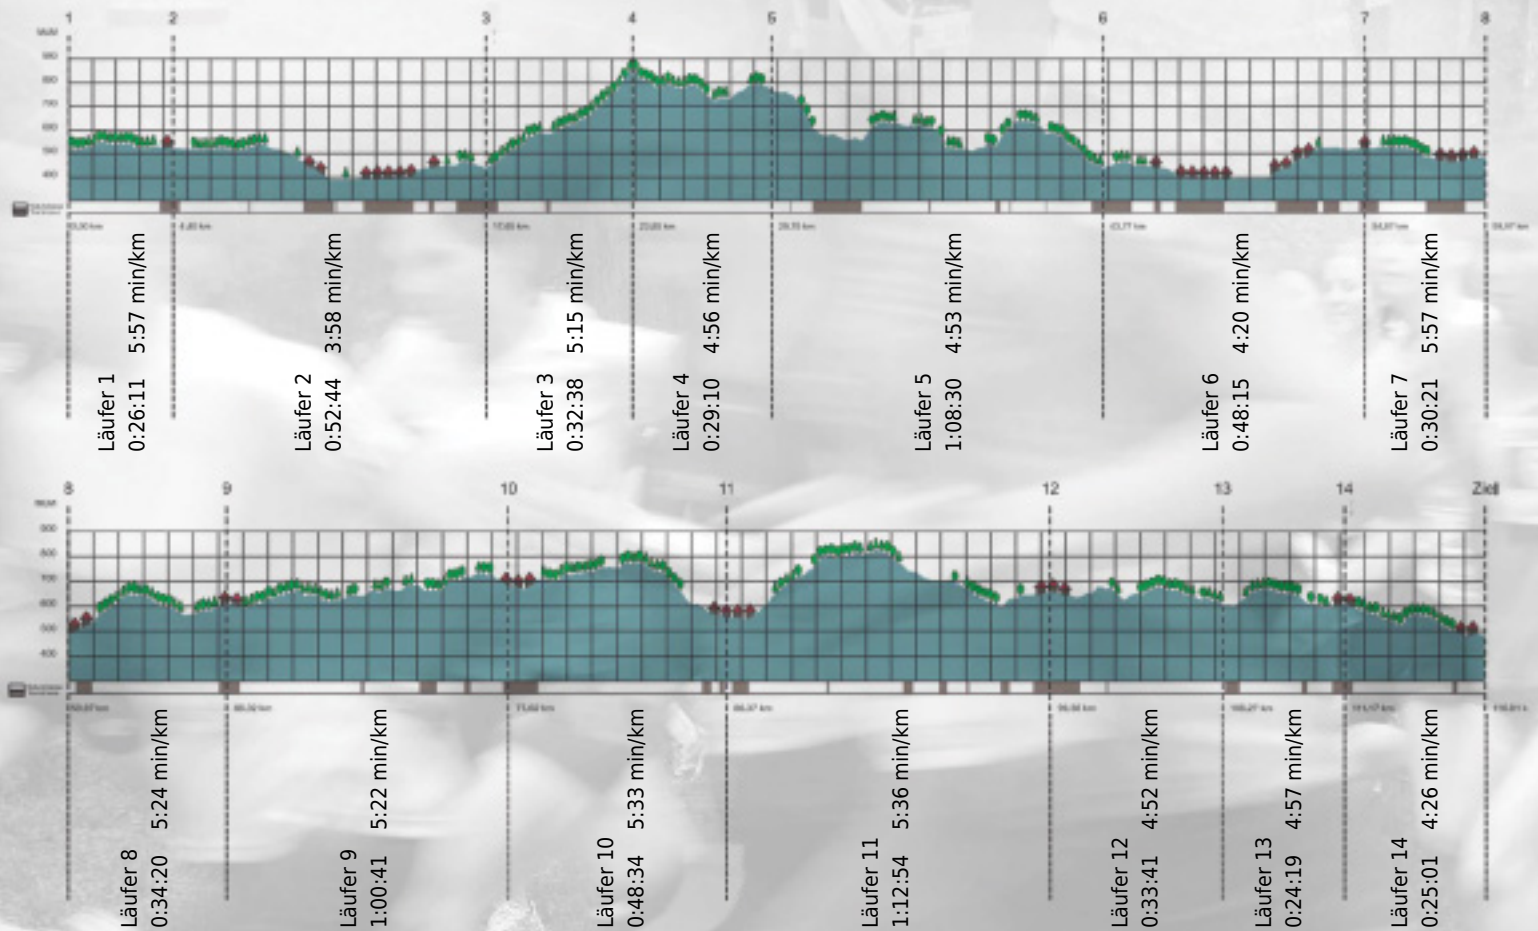

URKUNDE

Platz gesamt: 220

Platz Kategorie: 37

Boosted Weak Learners

Kategorie: Langsame

Laufzeit: 9:47:19 h (- min/km / - km/h)

Sponsoren

Partner