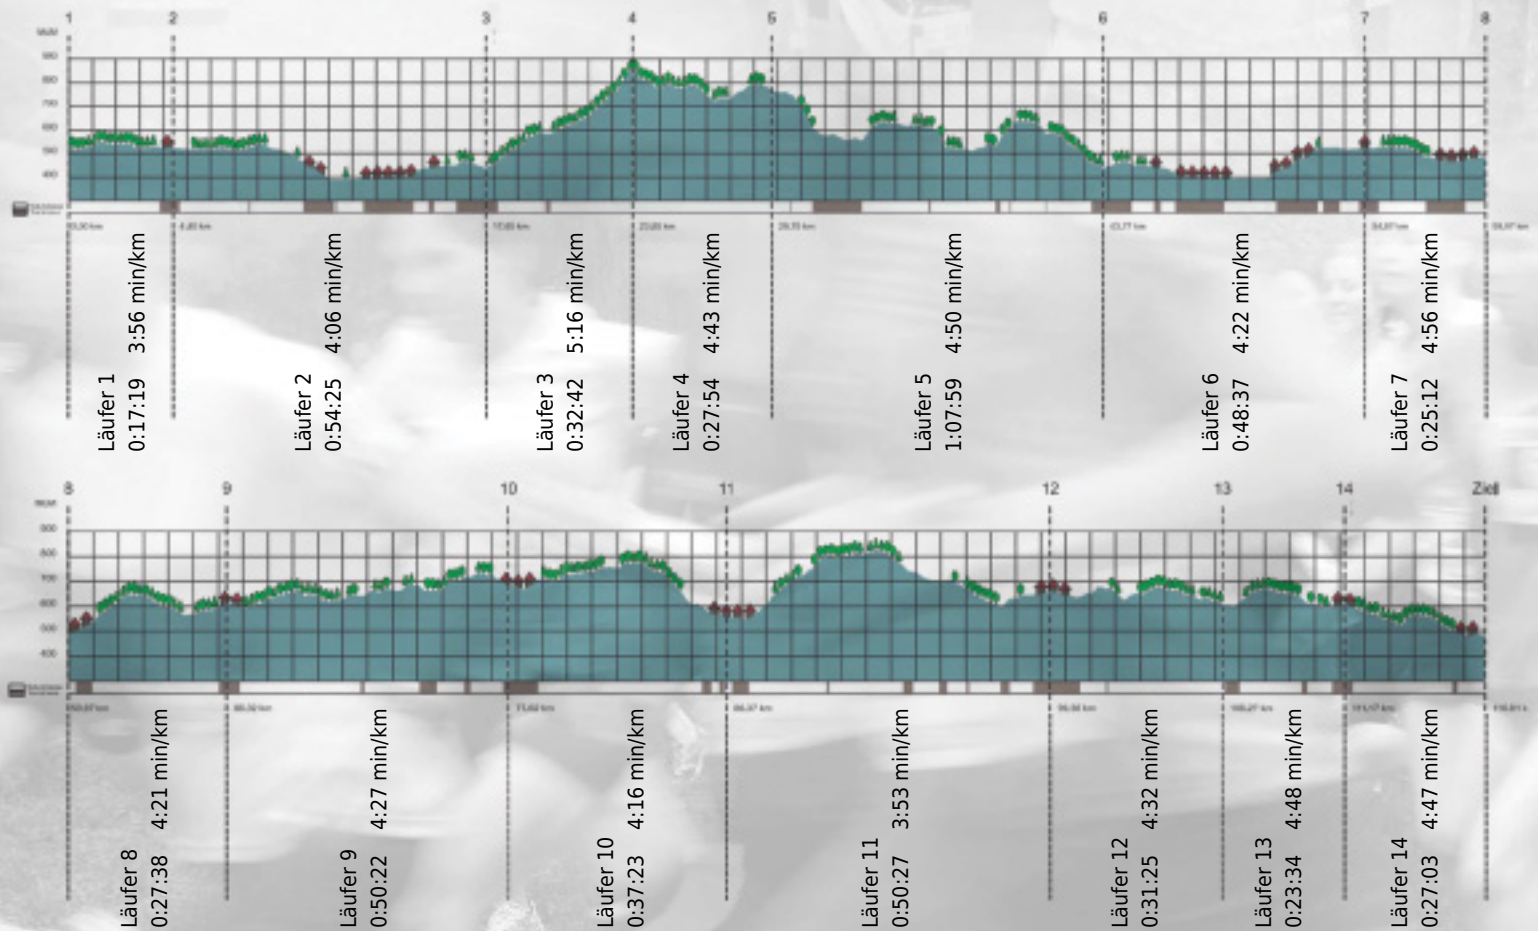

URKUNDE

Platz gesamt: 38

Platz Kategorie: 38

Julius Baer IT & Operations

Kategorie: Schnelle

Laufzeit: 8:42:00 h (4:28 min/km / 13.33 km/h)

Sponsoren

Partner