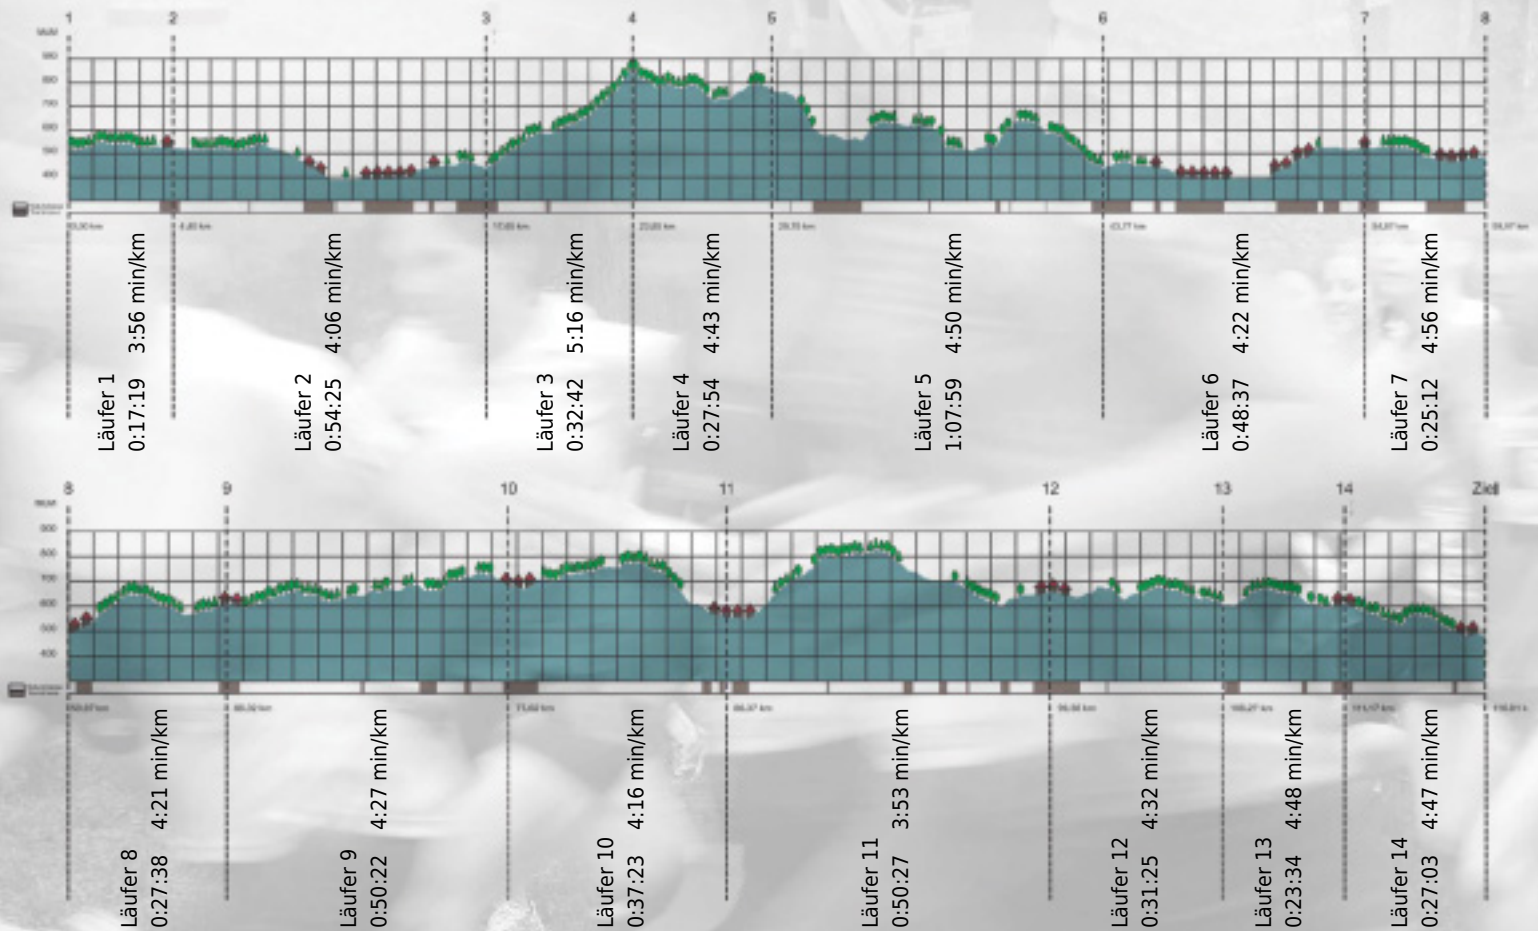

# URKUNDE

Platz gesamt: 38

Platz Kategorie: 38

## Julius Baer IT & Operations

Kategorie: Schnelle

Laufzeit: 8:42:00 h (4:28 min/km / 13.43 km/h)

Sponsoren

Partner