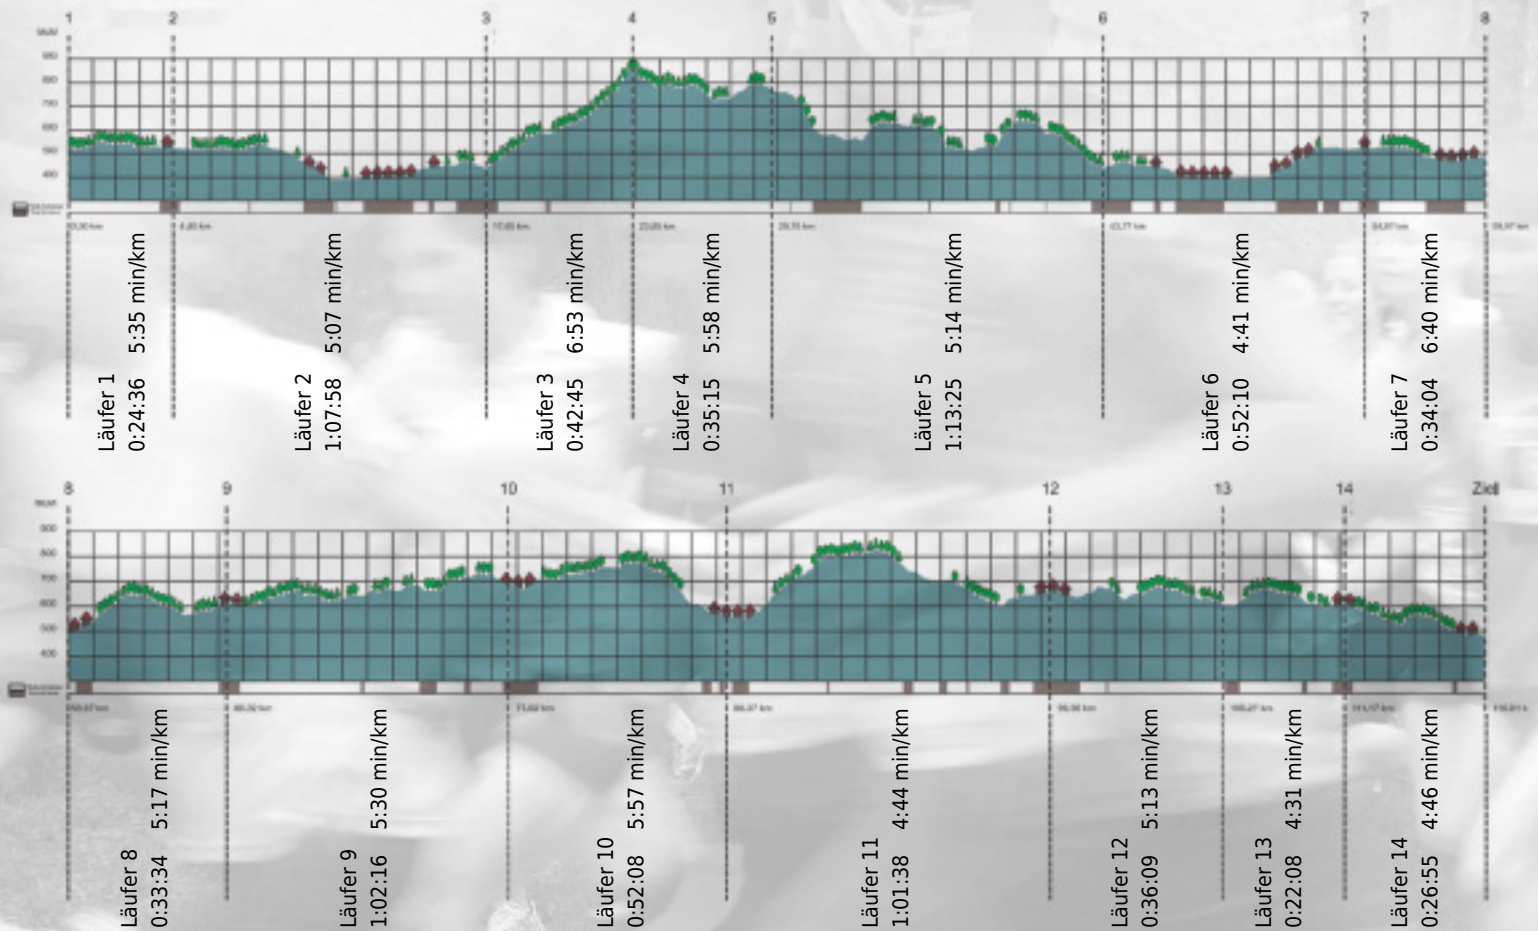

URKUNDE

Platz gesamt: 472

Platz Kategorie: 199

BWS-SOFA

Kategorie: Langsame

Laufzeit: 10:25:01 h (5:21 min/km / 11.14 km/h)

Sponsoren

ALSTOM