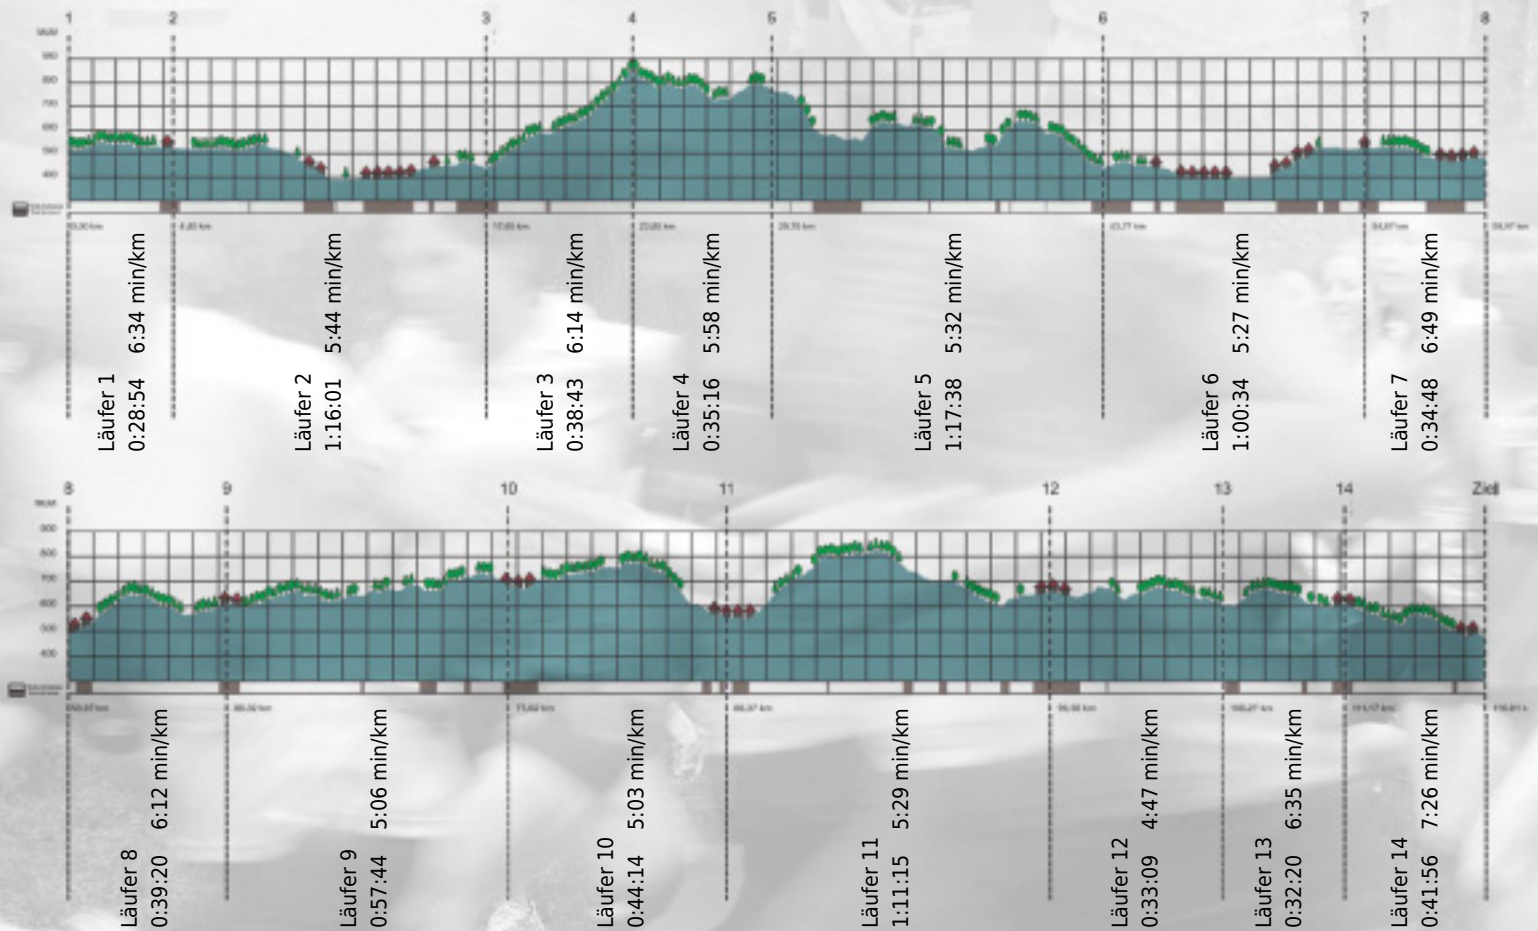

# URKUNDE

**Platz gesamt: 714**

**Platz Kategorie: 412**

## Campus live

**Kategorie: Langsame**

**Laufzeit: 11:11:52 h (5:45 min/km / 10.36 km/h)**

Sponsoren

ALSTOM

NZZ

Partner