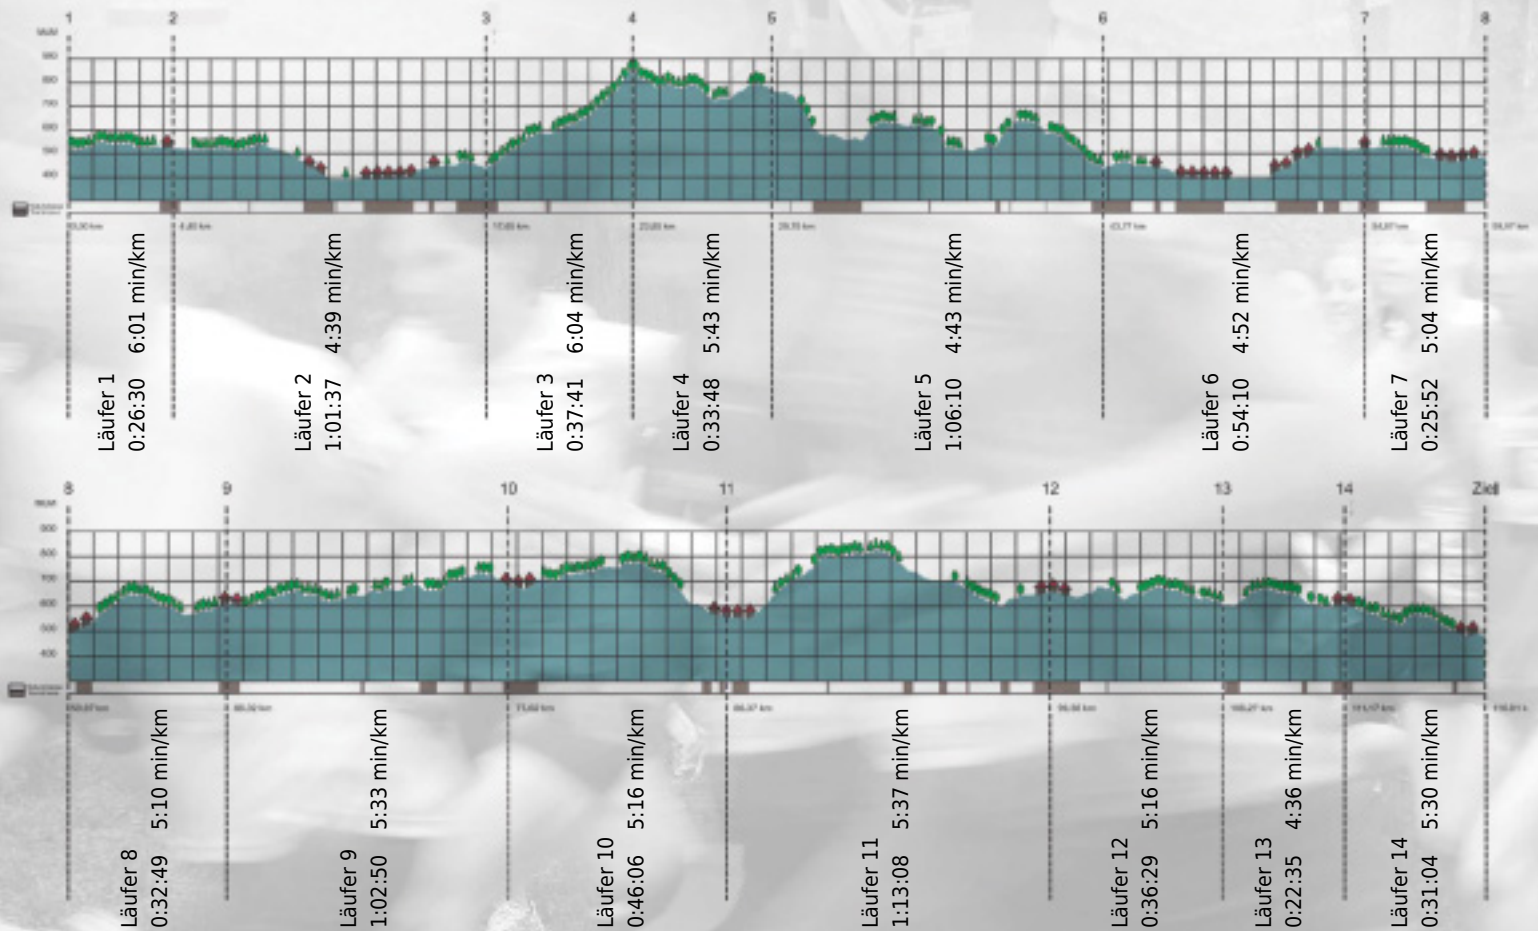

URKUNDE

Platz gesamt: 381

Platz Kategorie: 250

Lightspeedies

Kategorie: Schnelle

Laufzeit: 10:10:49 h (5:13 min/km / 11.39 km/h)

Sponsoren

ALSTOM