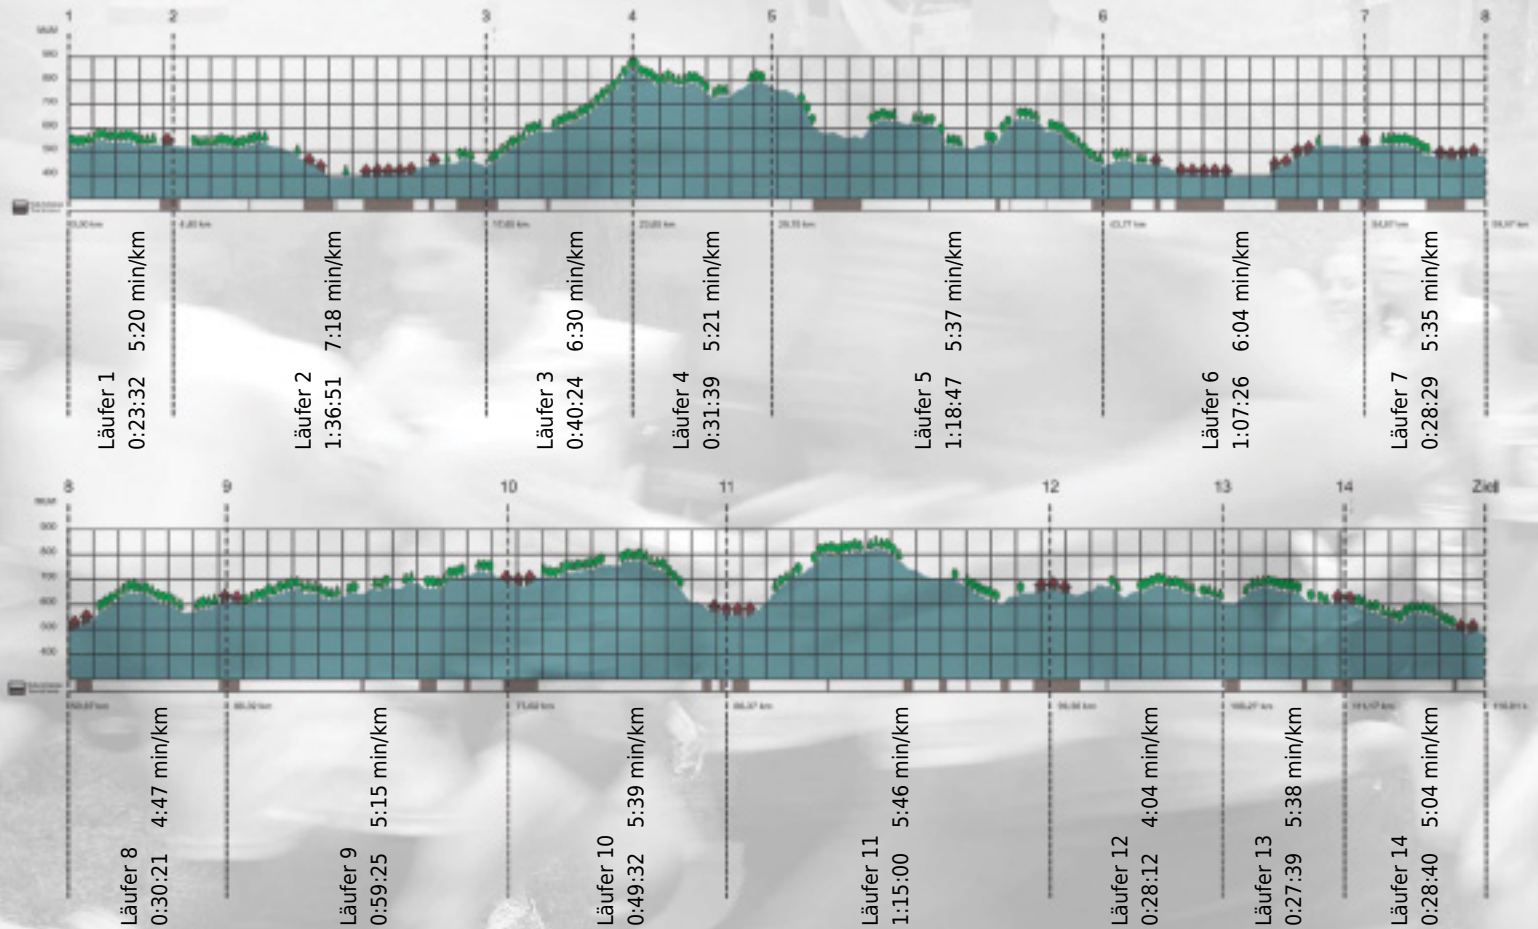

URKUNDE

Platz gesamt: 695

Platz Kategorie: 300

Morning Sun

Kategorie: Schnelle

Laufzeit: 11:05:57 h (5:42 min/km / 10.52 km/h)

Sponsoren

ALSTOM