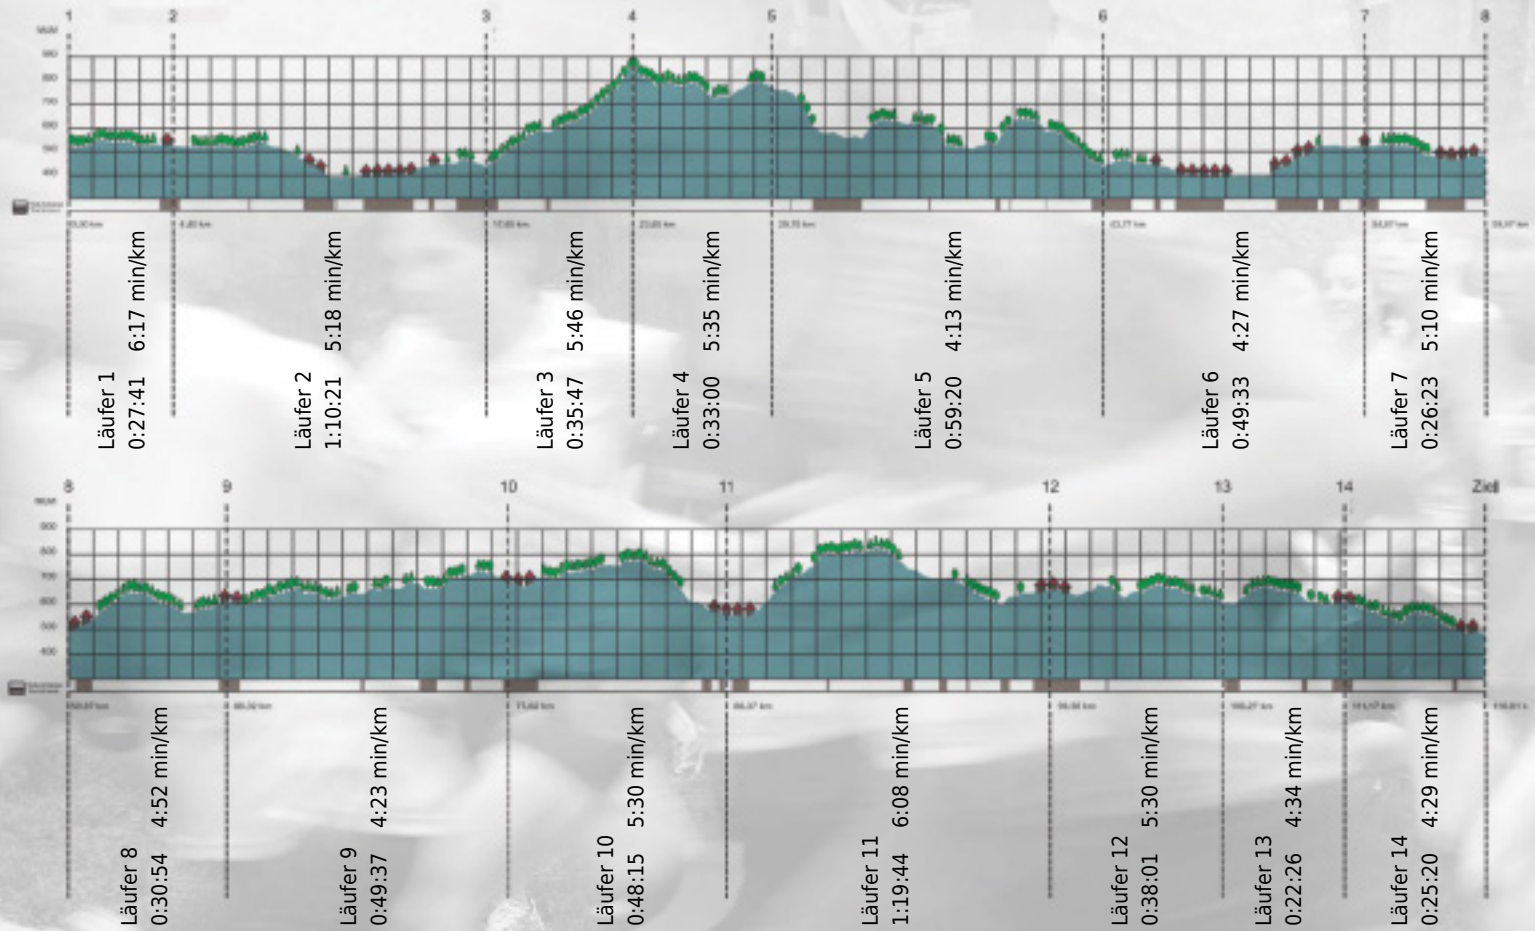

Stafette im  
Grossraum  
Zürich

GEDENKLAUF  
WALTER HIEMEYER

# URKUNDE

Platz gesamt: 274

Platz Kategorie: 210

**Nearly There!**

**Kategorie: Schnelle**

**Laufzeit: 9:56:22 h (5:06 min/km / 11.67 km/h)**

Sponsoren

Partner