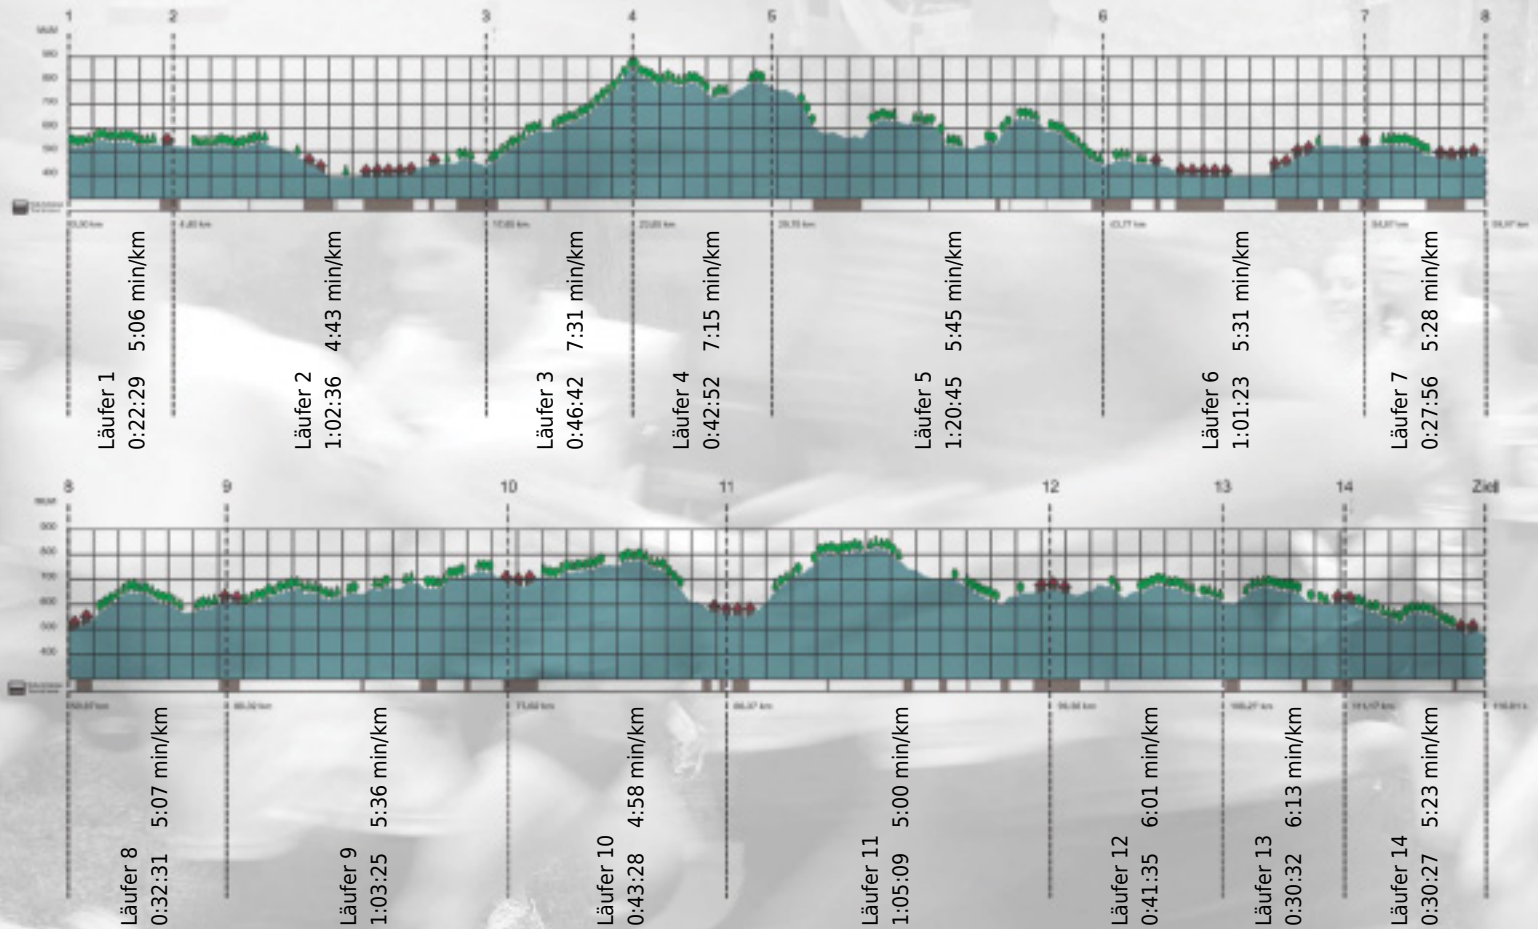

URKUNDE

Platz gesamt: 635

Platz Kategorie: 341

Die Bodenläufer

Kategorie: Langsame

Laufzeit: 10:51:50 h (- min/km / - km/h)

Sponsoren

ALSTOM