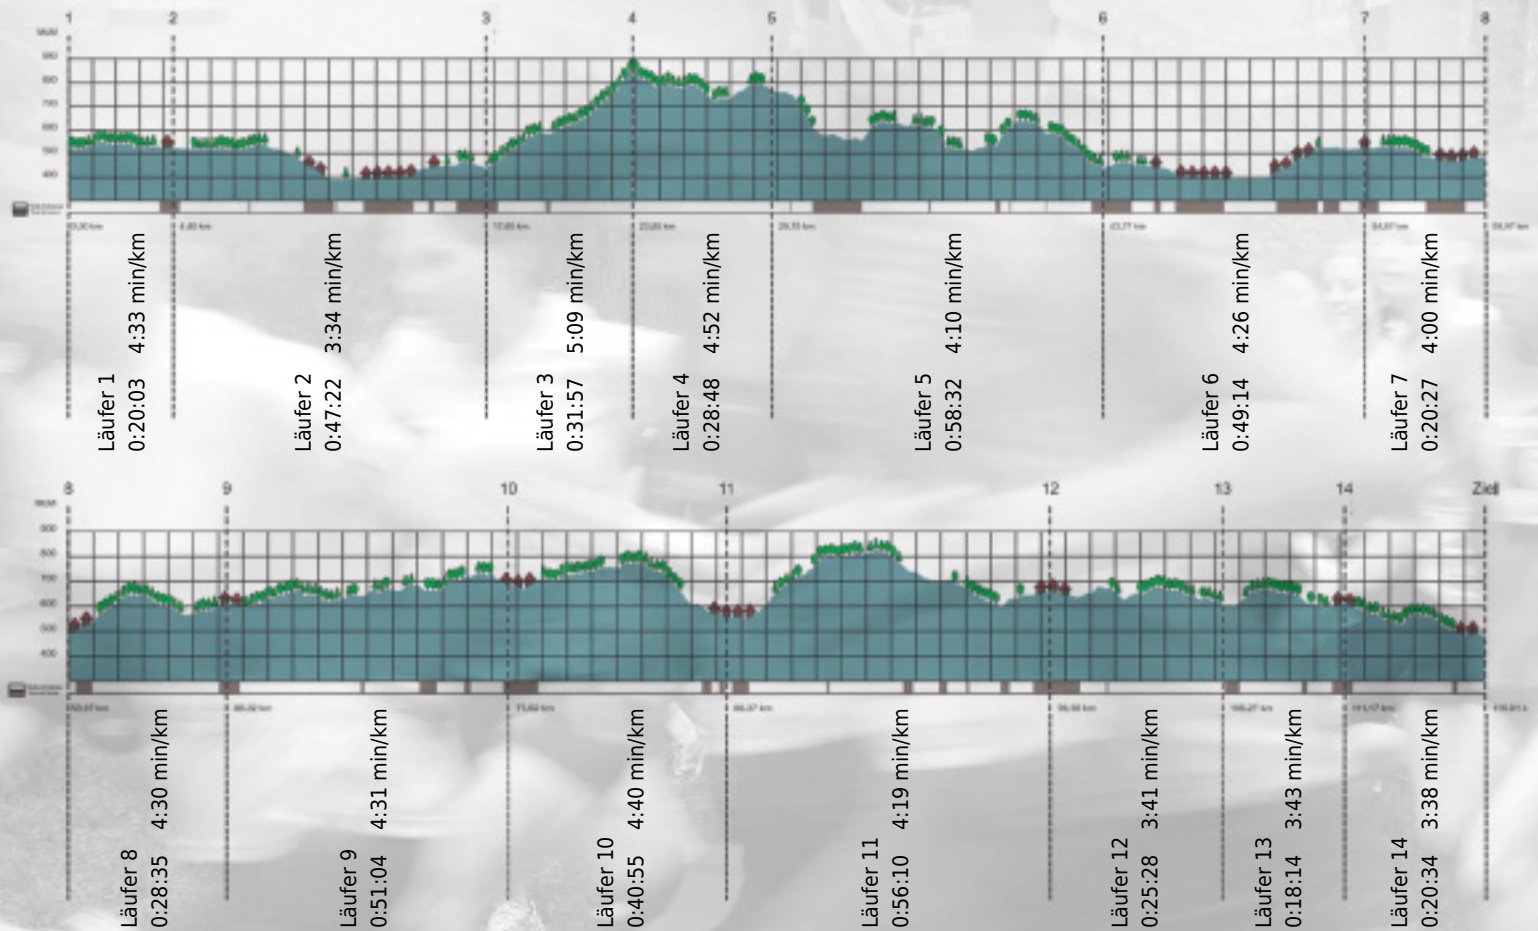

URKUNDE

Platz gesamt: 25

Platz Kategorie: 25

PSI 1

Kategorie: Schnelle

Laufzeit: 8:17:23 h (4:15 min/km / 13.99 km/h)

Sponsoren

ALSTOM