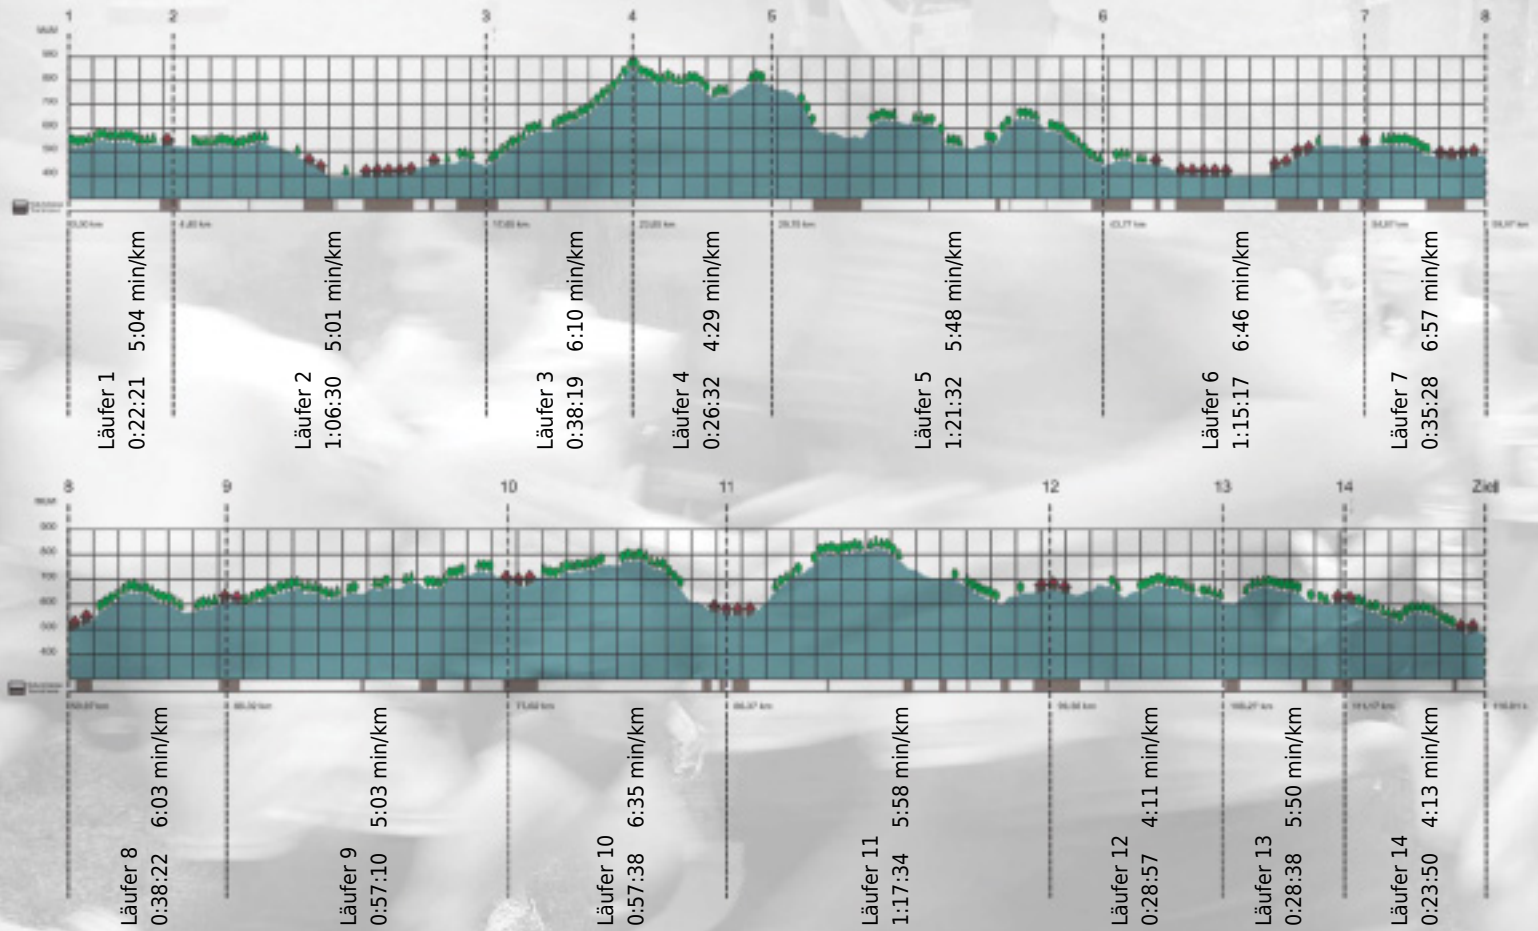

URKUNDE

Platz gesamt: 662

Platz Kategorie: 296

PSI 2

Kategorie: Schnelle

Laufzeit: 10:58:08 h (5:38 min/km / 10.58 km/h)

Sponsoren

ALSTOM