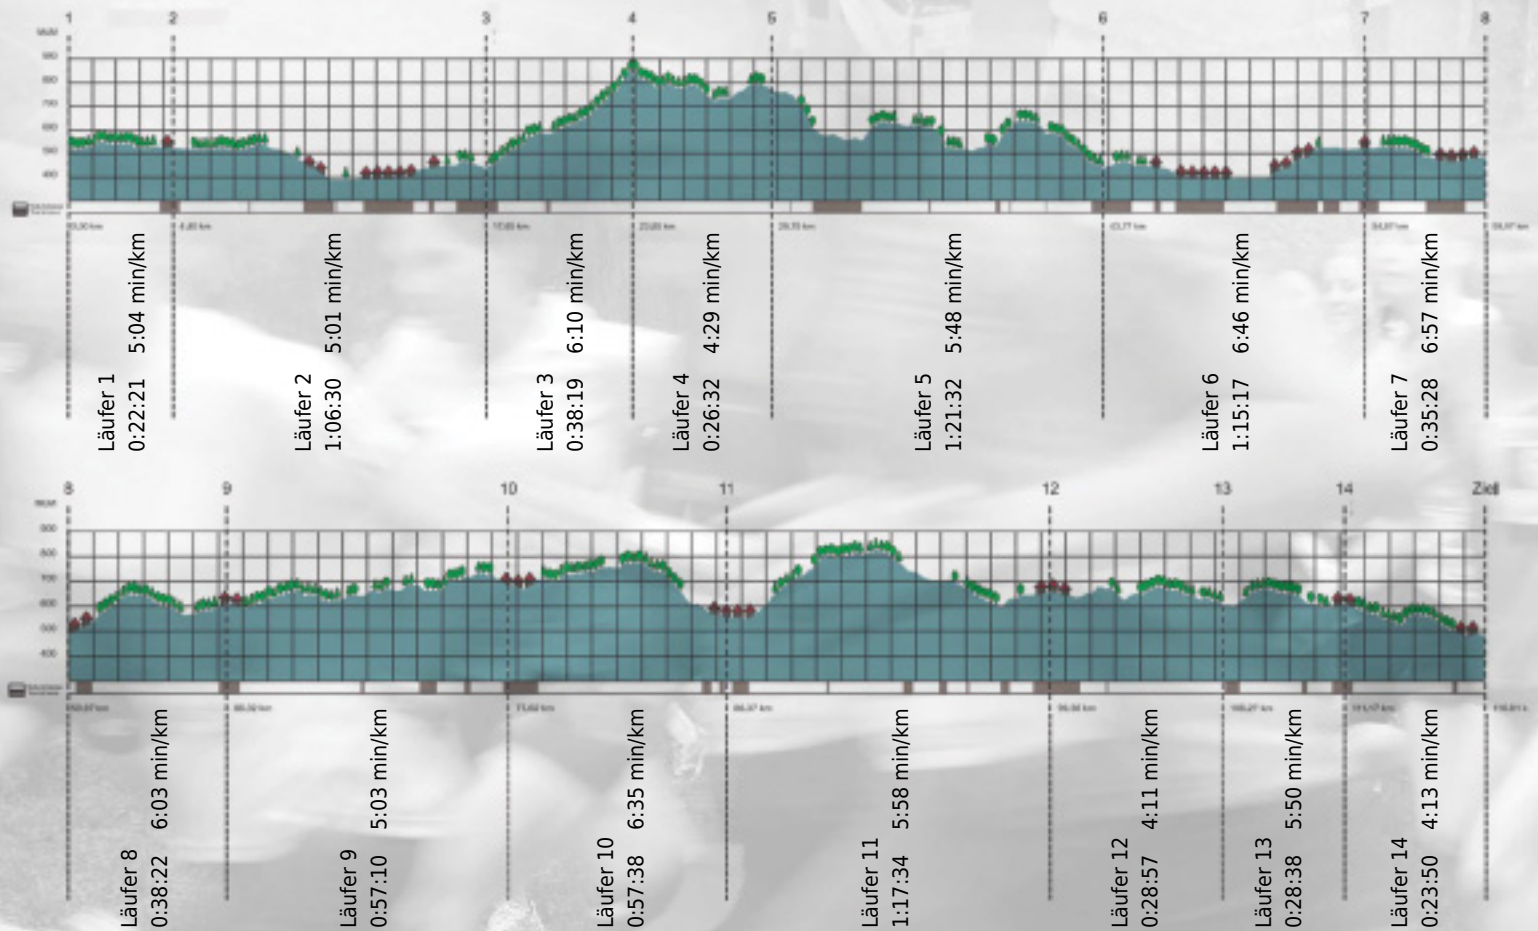

URKUNDE

Platz gesamt: 662

Platz Kategorie: 296

PSI 2

Kategorie: Schnelle

Laufzeit: 10:58:08 h (5:38 min/km / 10.58 km/h)

Sponsoren

Partner