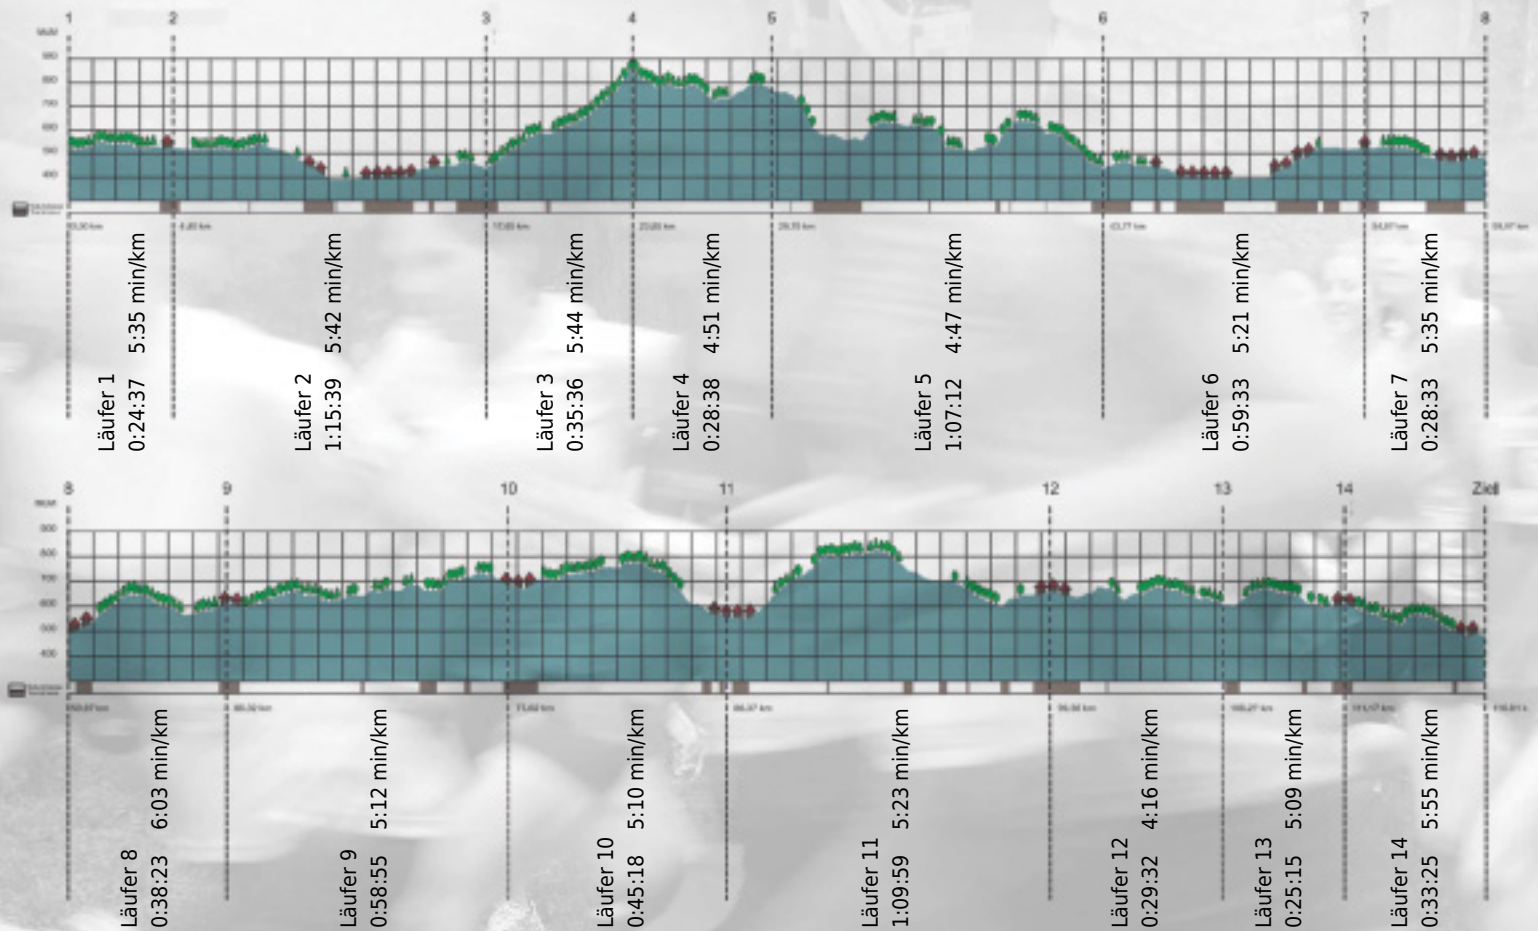

# URKUNDE

**Platz gesamt: 444**

**Platz Kategorie: 267**

## Schreckenhölzler

**Kategorie: Schnelle**

**Laufzeit: 10:20:35 h (5:18 min/km / 11.29 km/h)**

Sponsoren

ALSTOM

NZZ

Partner