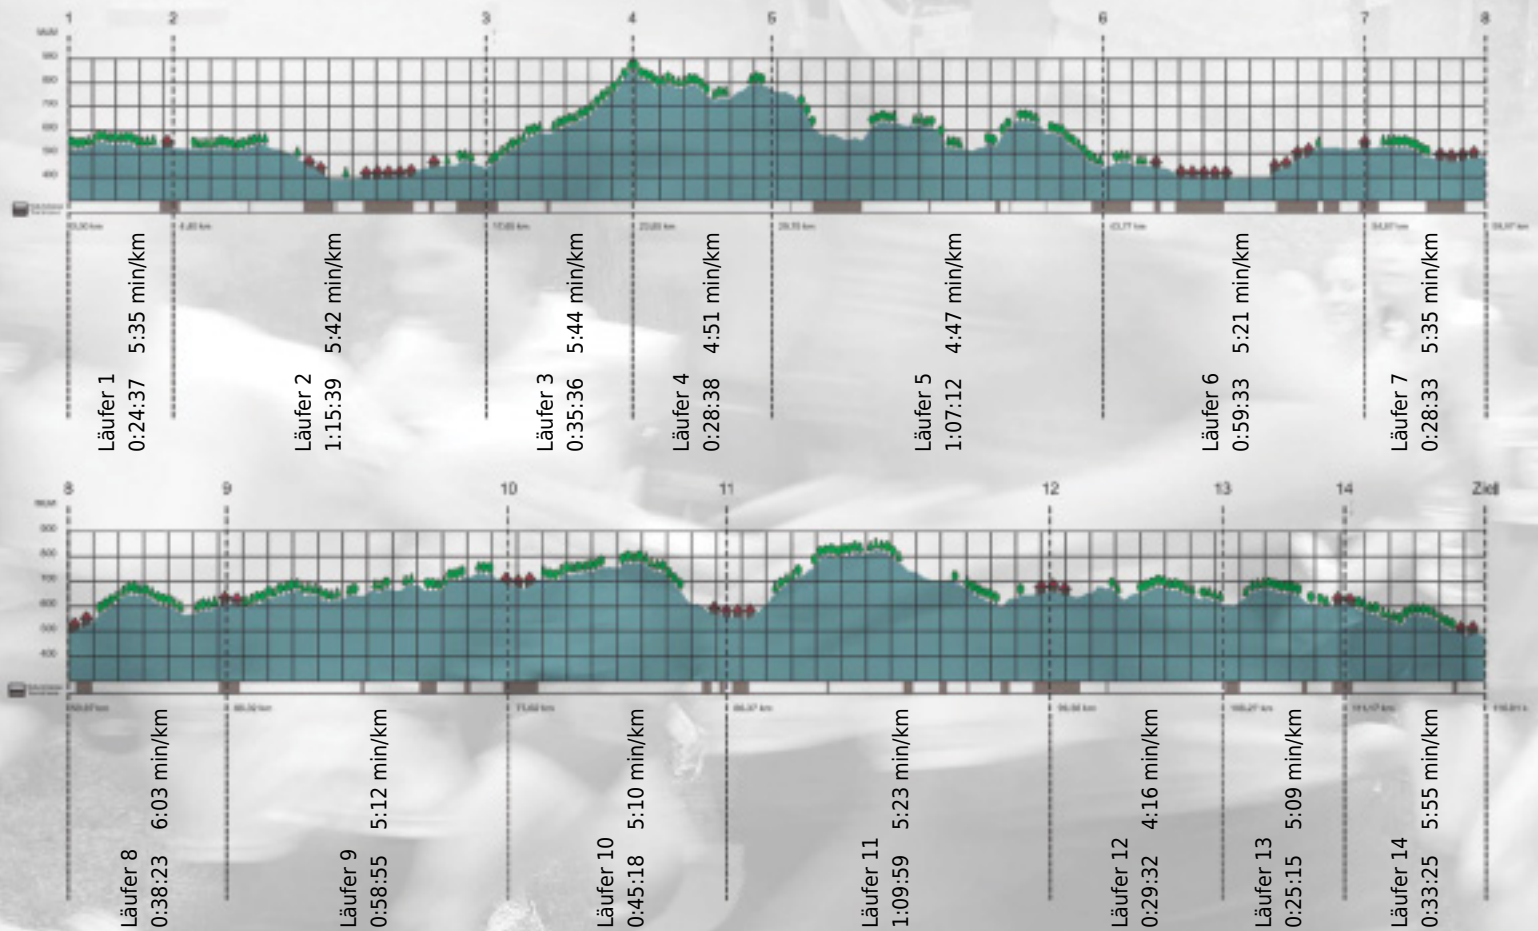

URKUNDE

Platz gesamt: 444

Platz Kategorie: 267

Schreckenhölzler

Kategorie: Schnelle

Laufzeit: 10:20:35 h (5:18 min/km / 11.22 km/h)

Sponsoren

ALSTOM