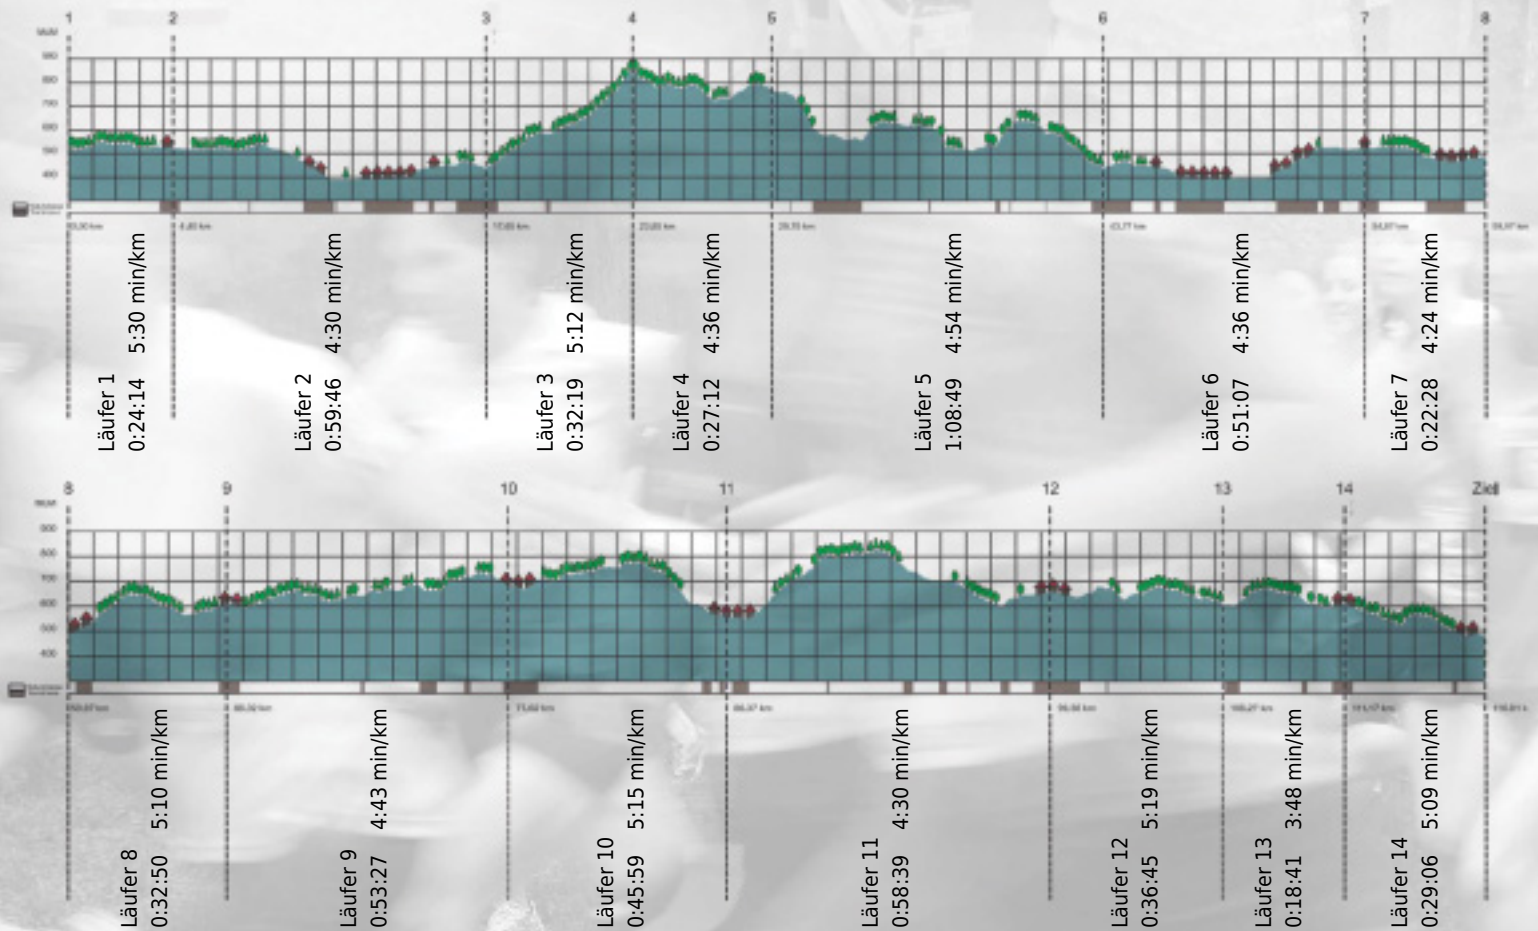

# URKUNDE

**Platz gesamt: 100**

**Platz Kategorie: 94**

## SLAM@SOLA

**Kategorie: Schnelle**

**Laufzeit: 9:21:22 h (4:48 min/km / 12.40 km/h)**

Sponsoren

ALSTOM

NZZ

Partner