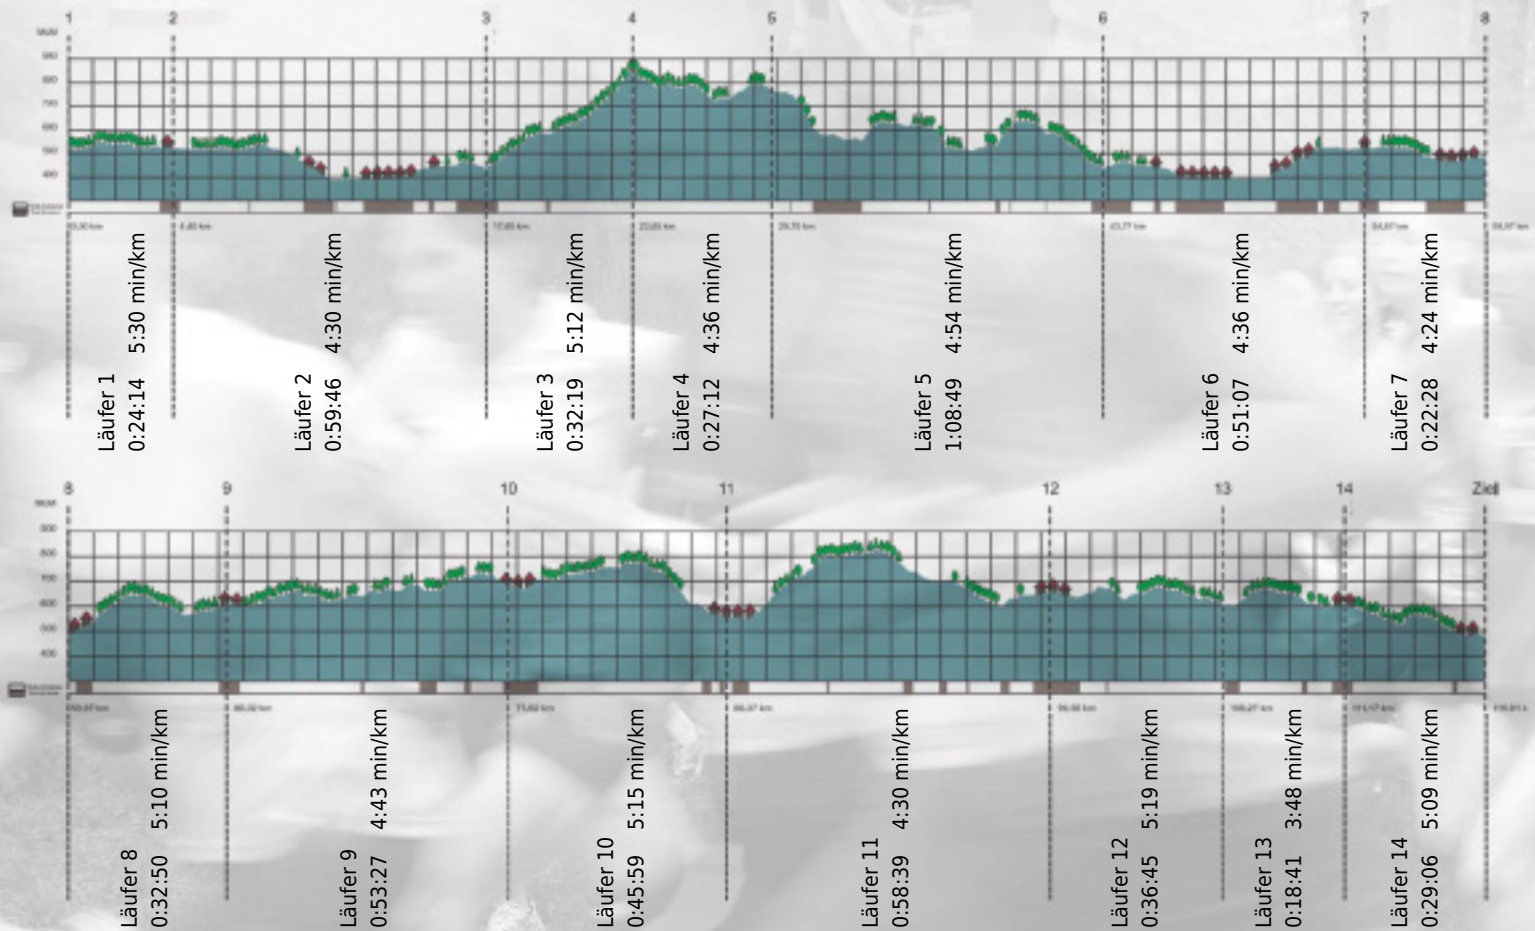

# URKUNDE

Platz gesamt: 100

Platz Kategorie: 94

## SLAM@SOLA

Kategorie: Schnelle

Laufzeit: 9:21:22 h (4:48 min/km / 12.40 km/h)

Sponsoren

Partner

Zürich den 09.Mai 2011