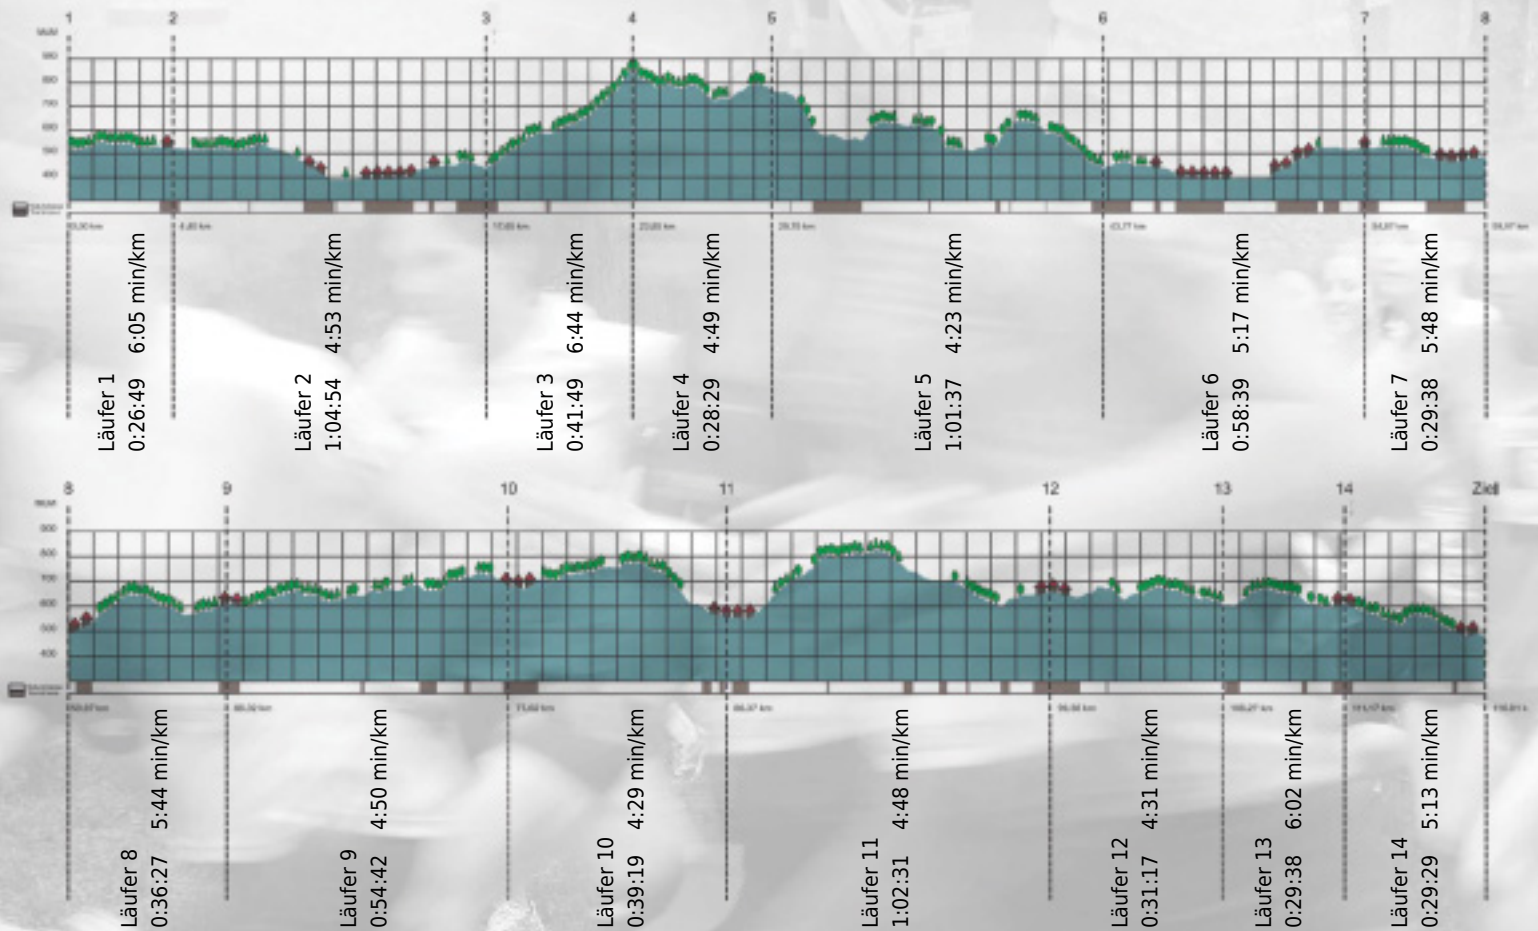

# URKUNDE

Platz gesamt: 268

Platz Kategorie: 207

## Solothurn liegt am Meer!

Kategorie: Schnelle

Laufzeit: 9:55:18 h (5:05 min/km / 11.69 km/h)

Sponsoren

ALSTOM

NZZ

Partner