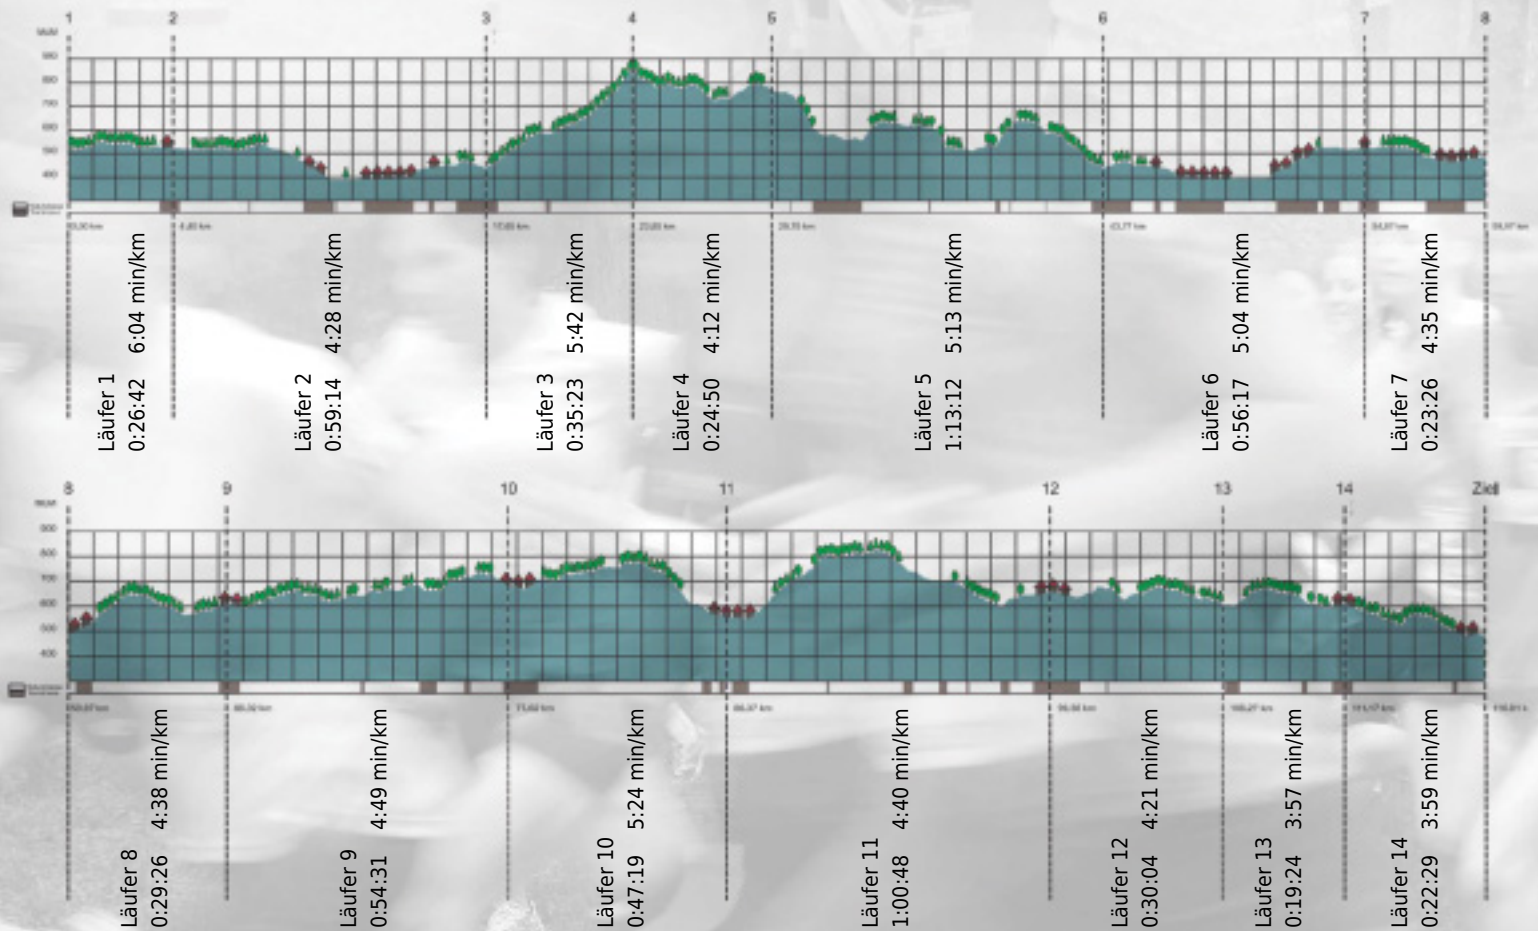

URKUNDE

Platz gesamt: 110

Platz Kategorie: 101

Sprint Spektrum

Kategorie: Schnelle

Laufzeit: 9:23:05 h (4:49 min/km / 12.36 km/h)

Sponsoren

ALSTOM