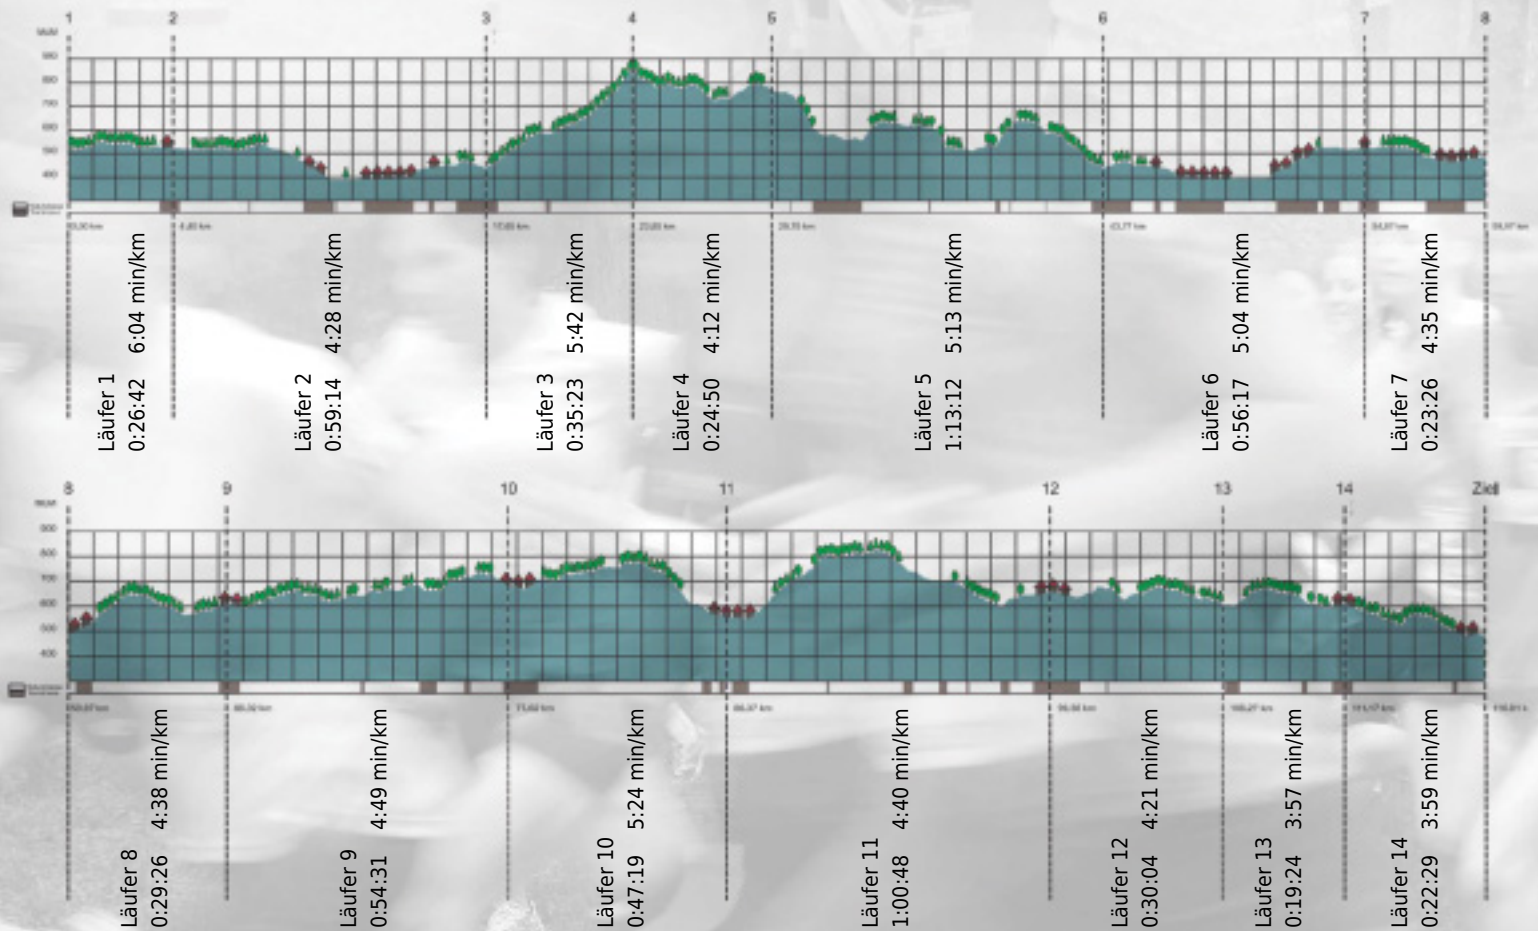

URKUNDE

Platz gesamt: 110

Platz Kategorie: 101

Sprint Spektrum

Kategorie: Schnelle

Laufzeit: 9:23:05 h (4:49 min/km / 12.45 km/h)

Sponsoren

ALSTOM