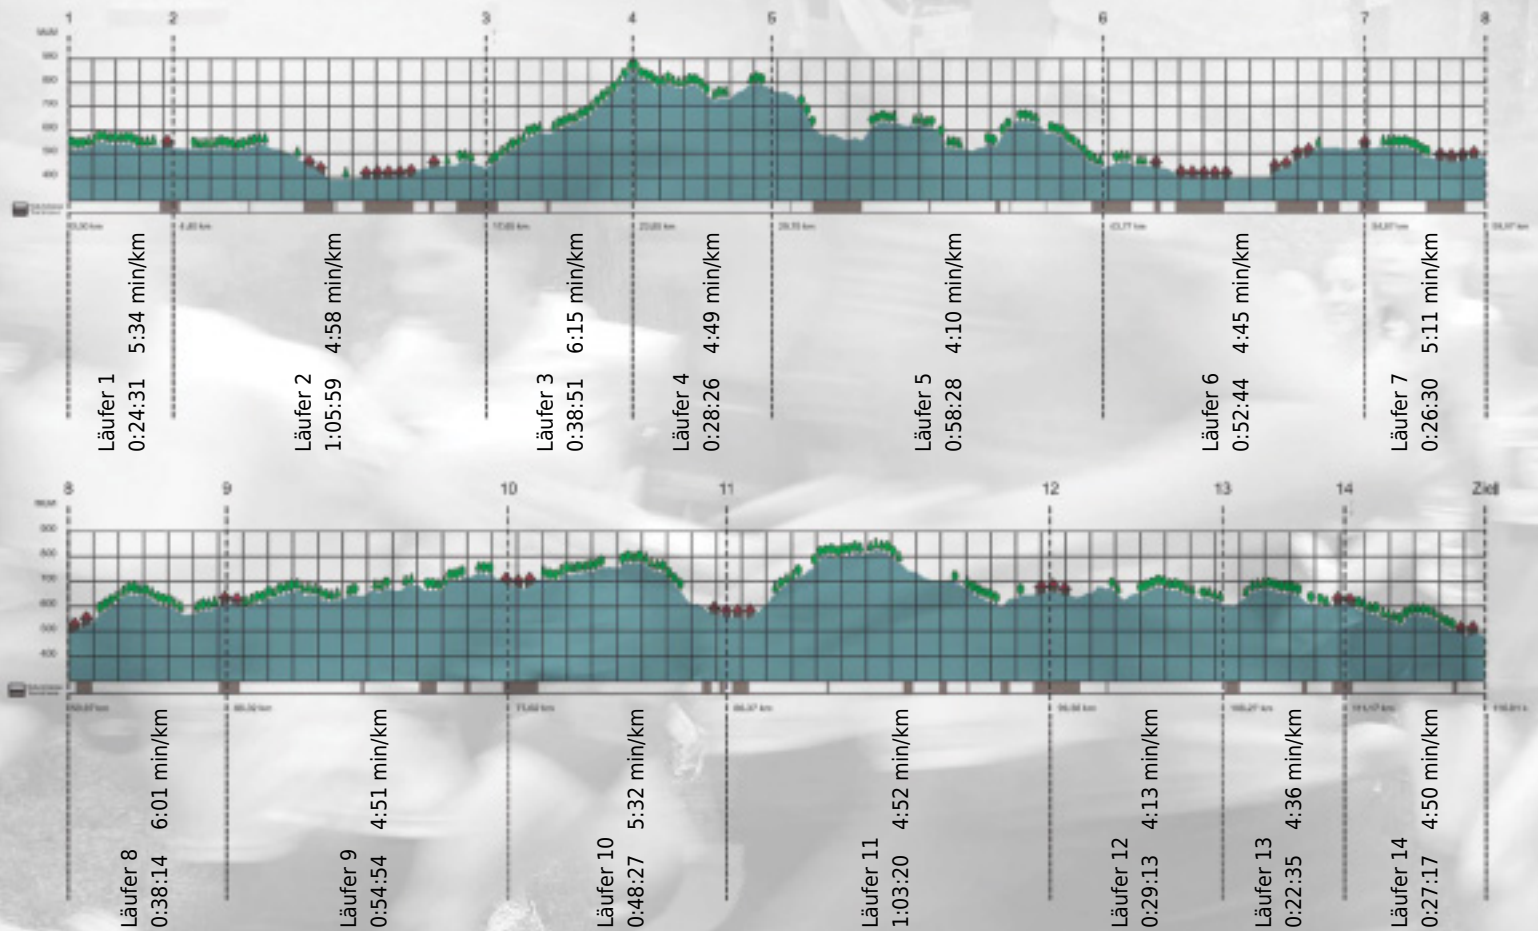

# URKUNDE

**Platz gesamt: 181**

**Platz Kategorie: 158**

## ST-Ericsson Turtles

**Kategorie: Schnelle**

**Laufzeit: 9:39:29 h (4:57 min/km / 12.01 km/h)**

Sponsoren

Partner