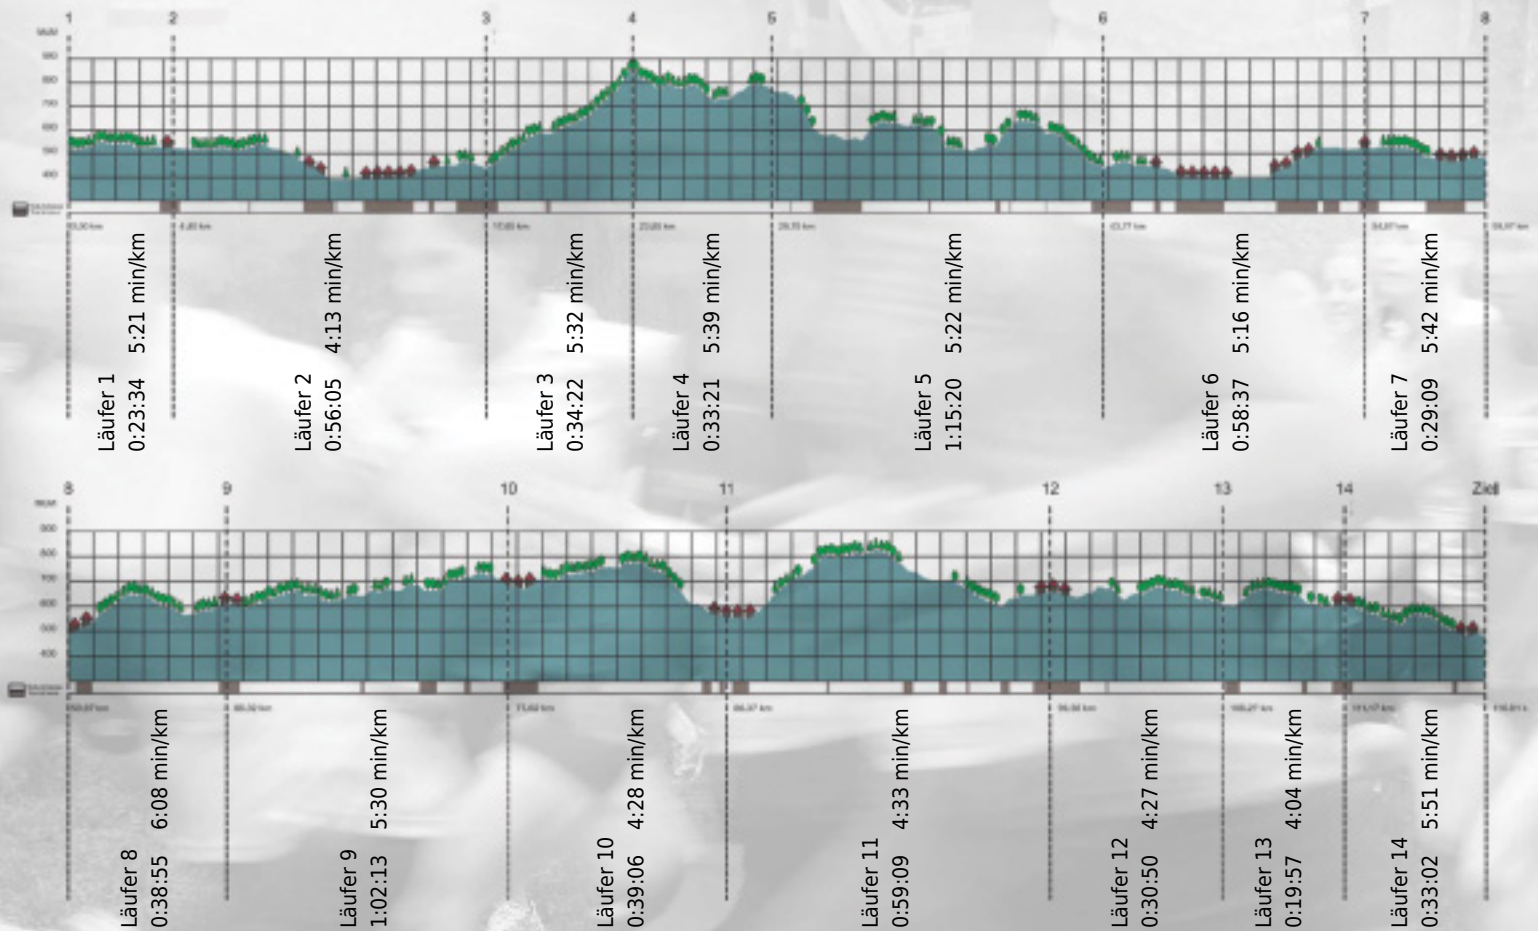

# URKUNDE

Platz gesamt: 253

Platz Kategorie: 199

## Trägheitsmoment

Kategorie: Schnelle

Laufzeit: 9:53:40 h (5:04 min/km / 11.72 km/h)

Sponsoren

ALSTOM

NZZ

Partner