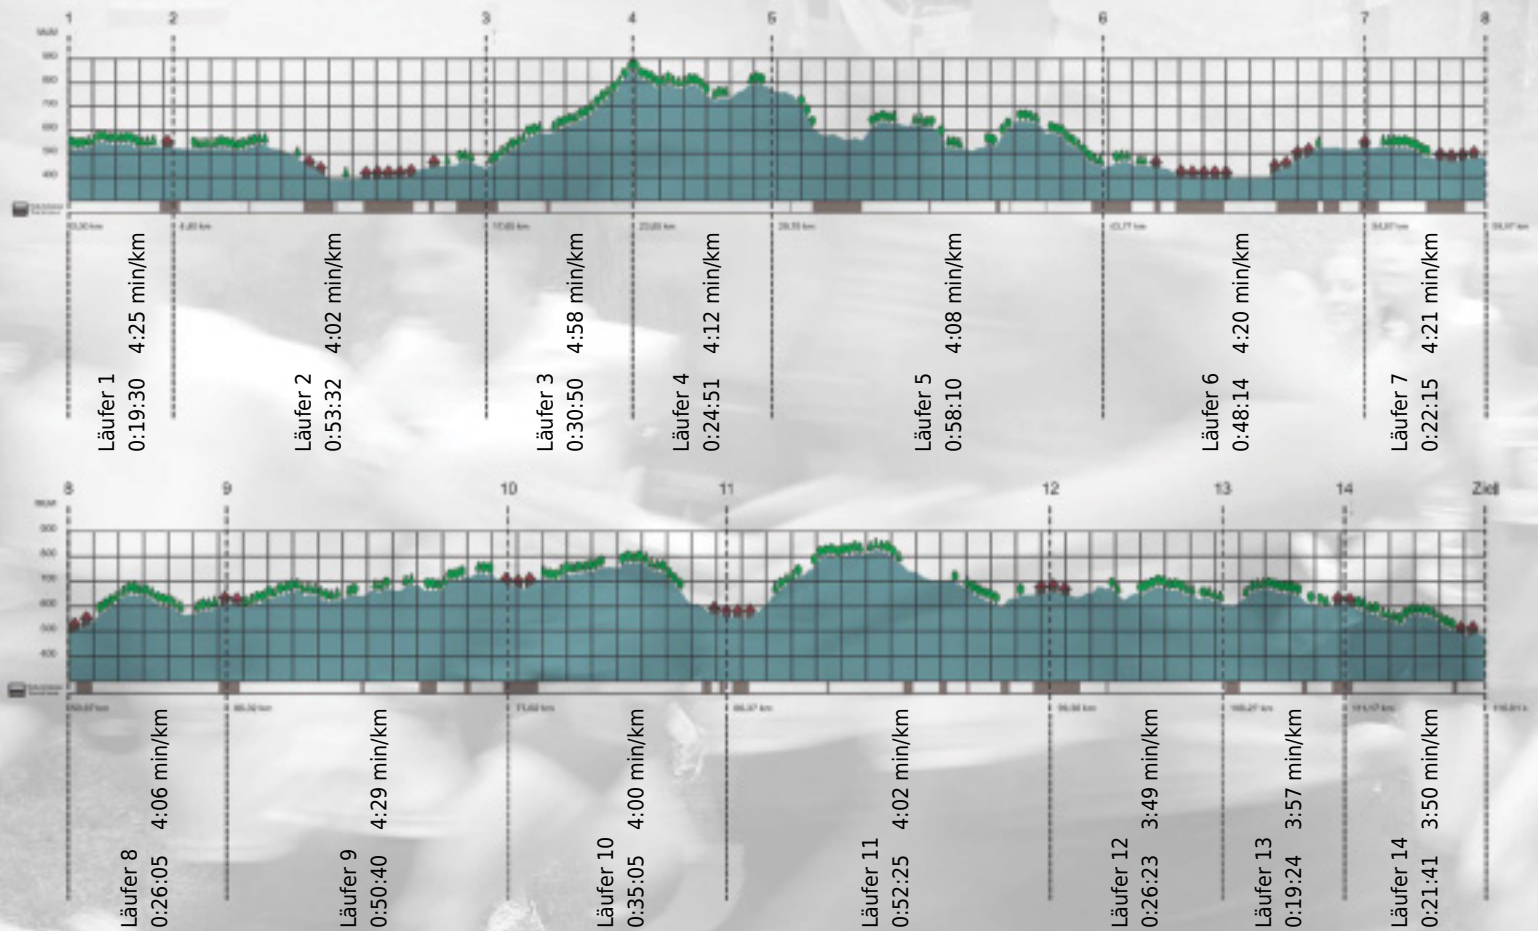

URKUNDE

Platz gesamt: 20

Platz Kategorie: 20

TV Oerlikon

Kategorie: Schnelle

Laufzeit: 8:09:05 h (4:11 min/km / 14.33 km/h)

Sponsoren

ALSTOM