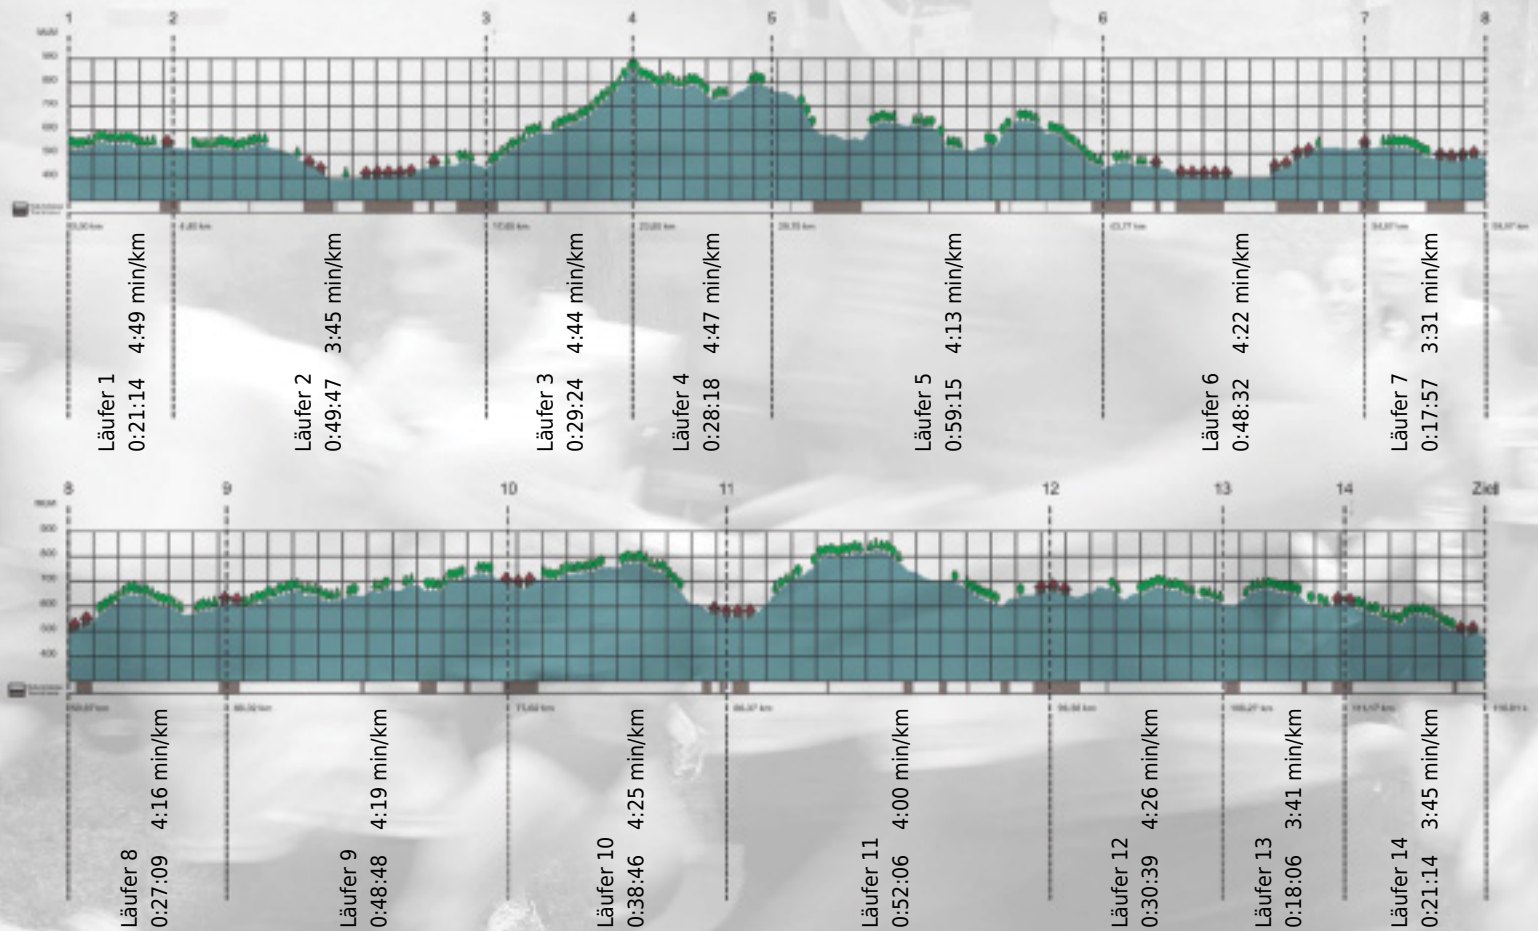

URKUNDE

Platz gesamt: 22

Platz Kategorie: 22

Uni Karlsruhe/Lemminge

Kategorie: Schnelle

Laufzeit: 8:11:15 h (4:12 min/km / 14.17 km/h)

Sponsoren

Partner