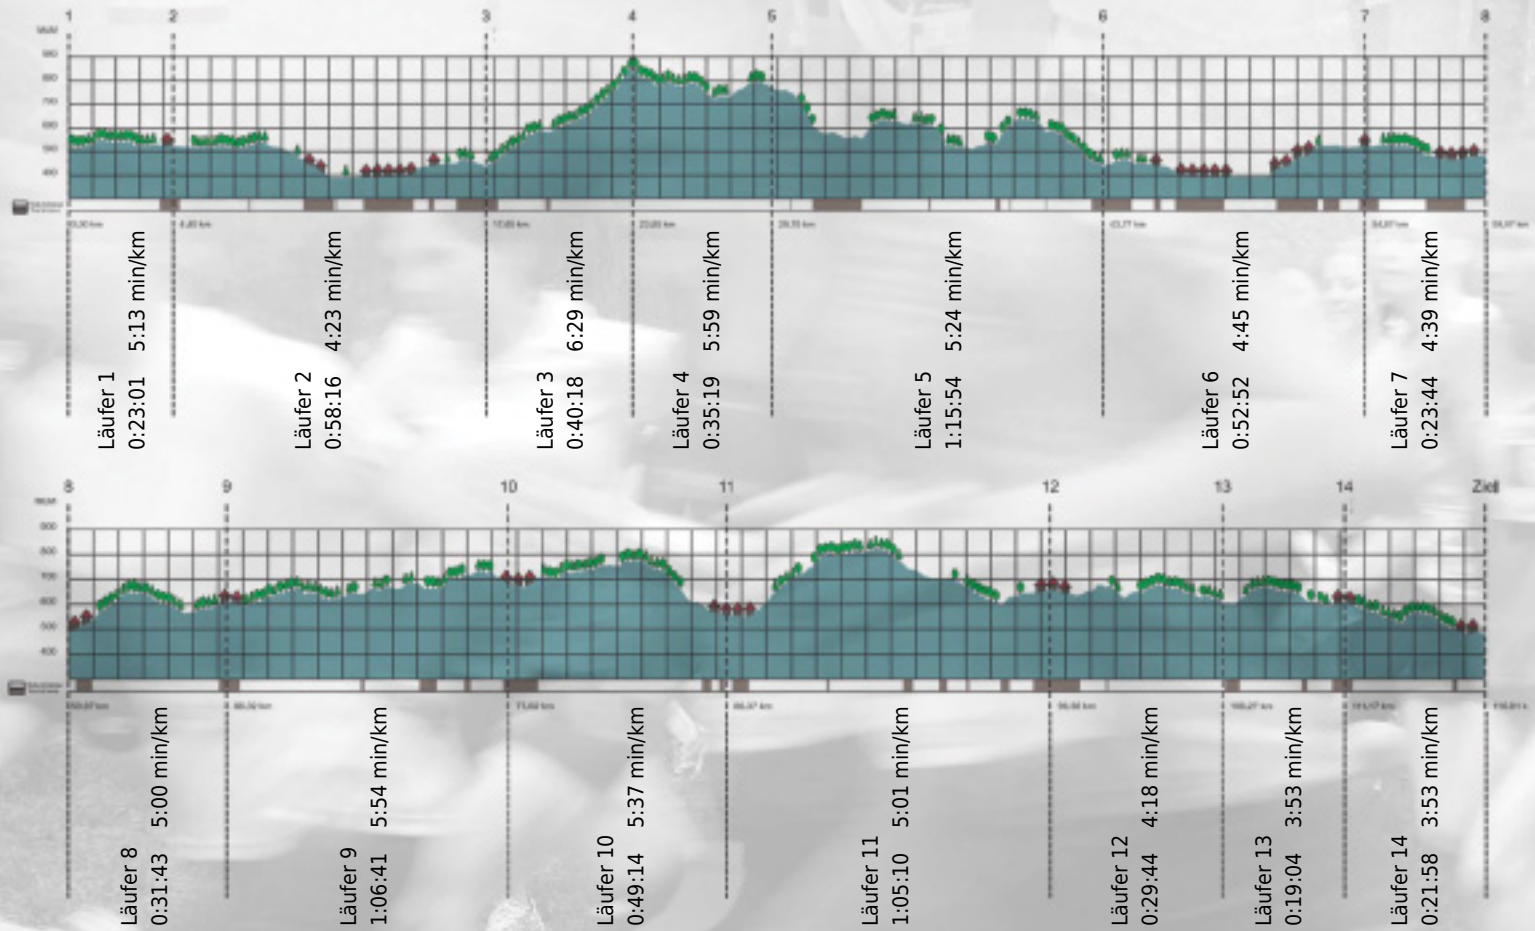

Stafette im
Grossraum
Zürich

GEDENKLAUF
WALTER HIEMEYER

URKUNDE

Platz gesamt: 250

Platz Kategorie: 197

Was, SOLAnge noch?

Kategorie: Schnelle

Laufzeit: 9:52:58 h (5:04 min/km / 11.82 km/h)