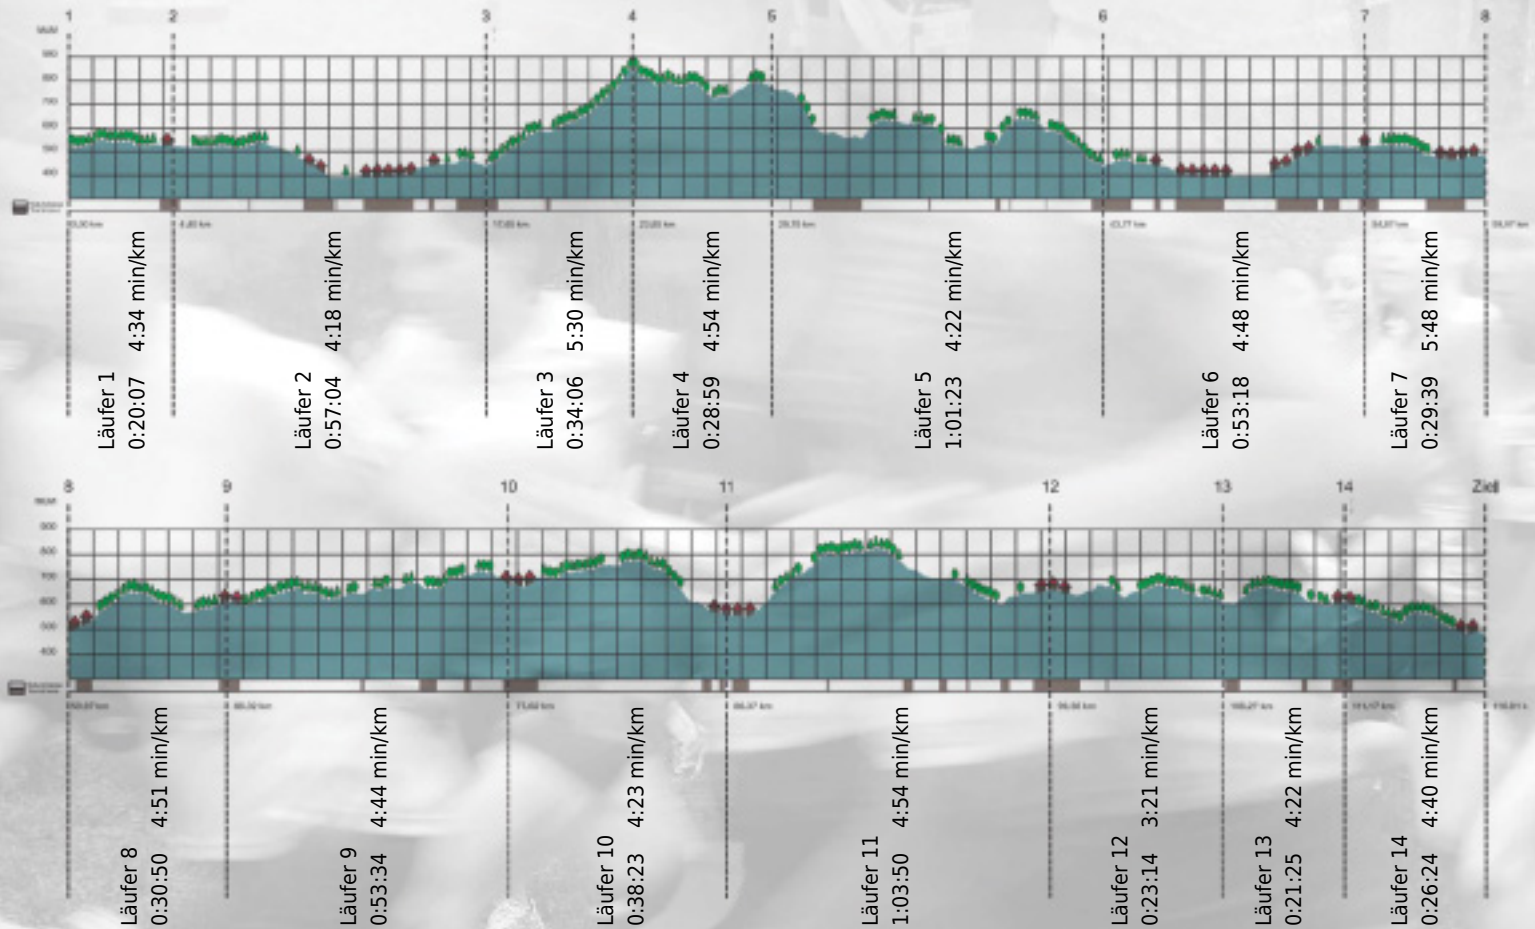

URKUNDE

Platz gesamt: 65

Platz Kategorie: 61

Zimmerzwerge

Kategorie: Schnelle

Laufzeit: 9:02:16 h (4:38 min/km / 12.84 km/h)

Sponsoren

Partner